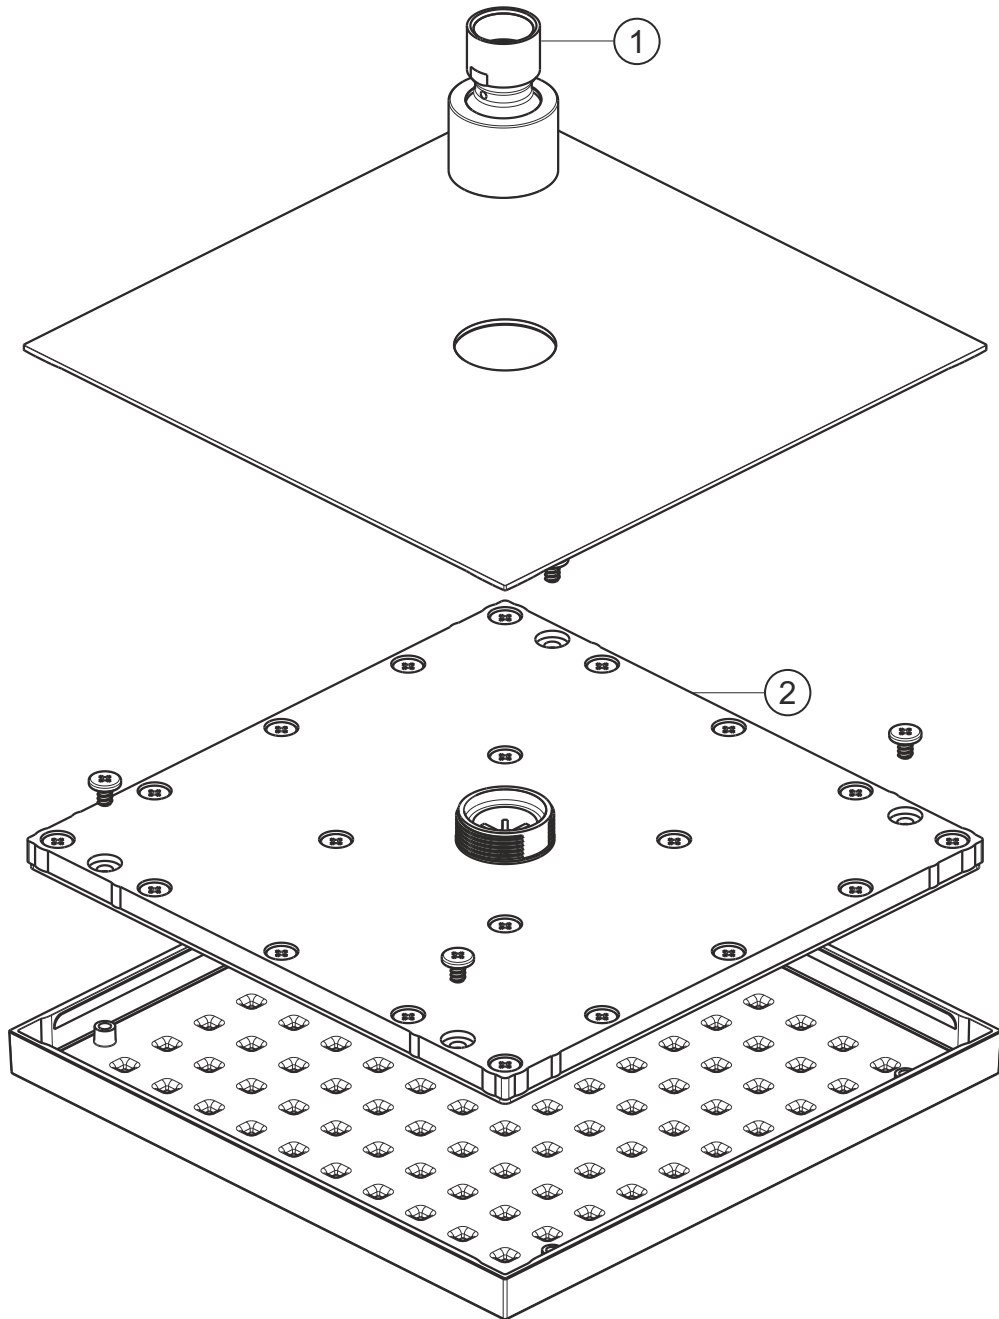

DESIGN iX PVD

Regenbrause 200 x 200 mm

Brass Steel

21.610200.2.41

herzbach

DESIGN iX PVD

Regenbrause 200 x 200 mm

Brass Steel

21.610200.2.41

Ersatzteilliste

Pos.	Beschreibung	Art.-Nr.	Preisgruppe	VE
1	Anschluss mit Kugelgelenk	80.099007.1.41	7	1
2	Regenkartusche	80.055031.1.09	11	1

herzbach