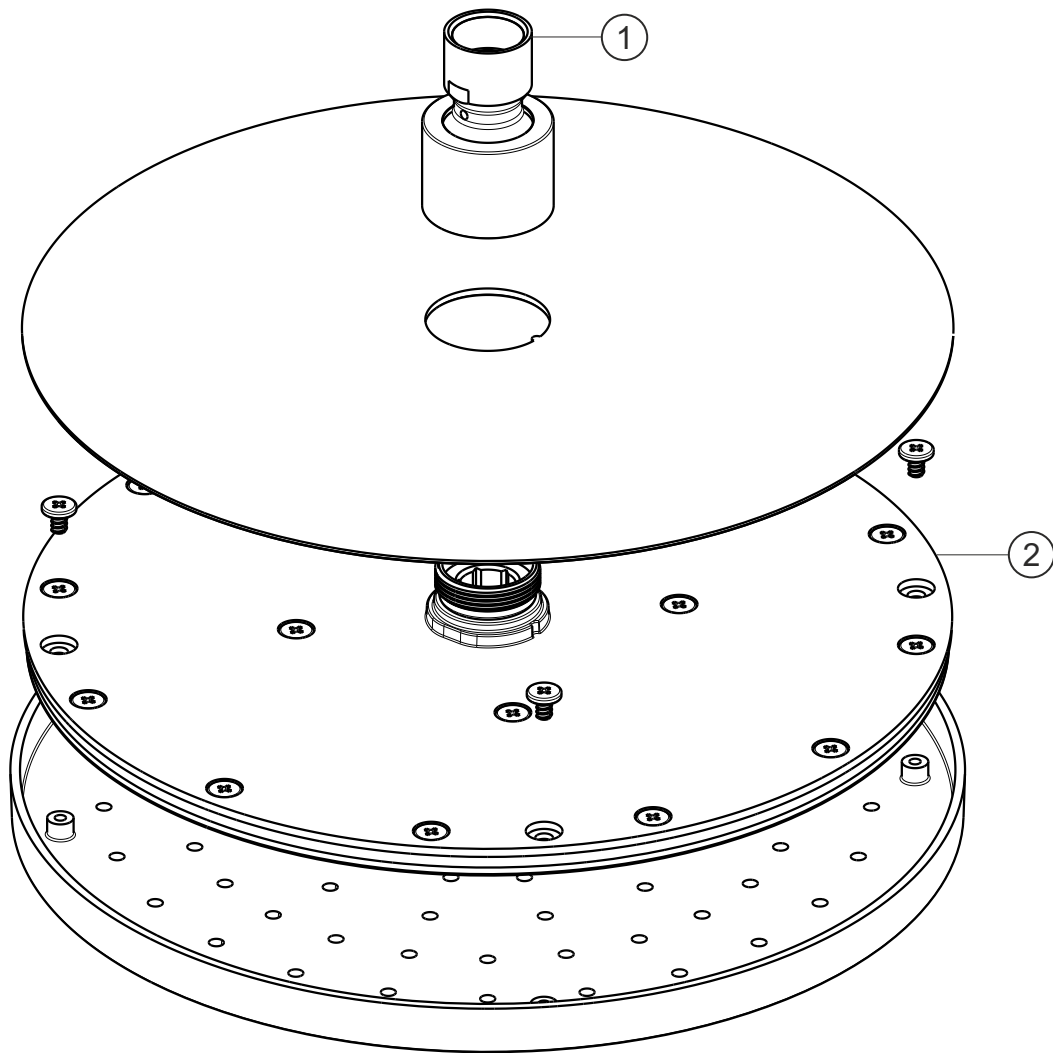

**DESIGN iX PVD**  
Regenbrause 250 mm  
Copper Steel  
21.610250.1.39

**herzbach**

**DESIGN iX PVD**  
Regenbrause 250 mm  
Copper Steel  
21.610250.1.39

### Ersatzteilliste

Pos.	Beschreibung	Art.-Nr.	Preisgruppe	VE
1	Anschluss mit Kugelgelenk	80.099007.1.39	7	1
2	Regenkartusche	80.055009.1.09	12	1

**herzbach**