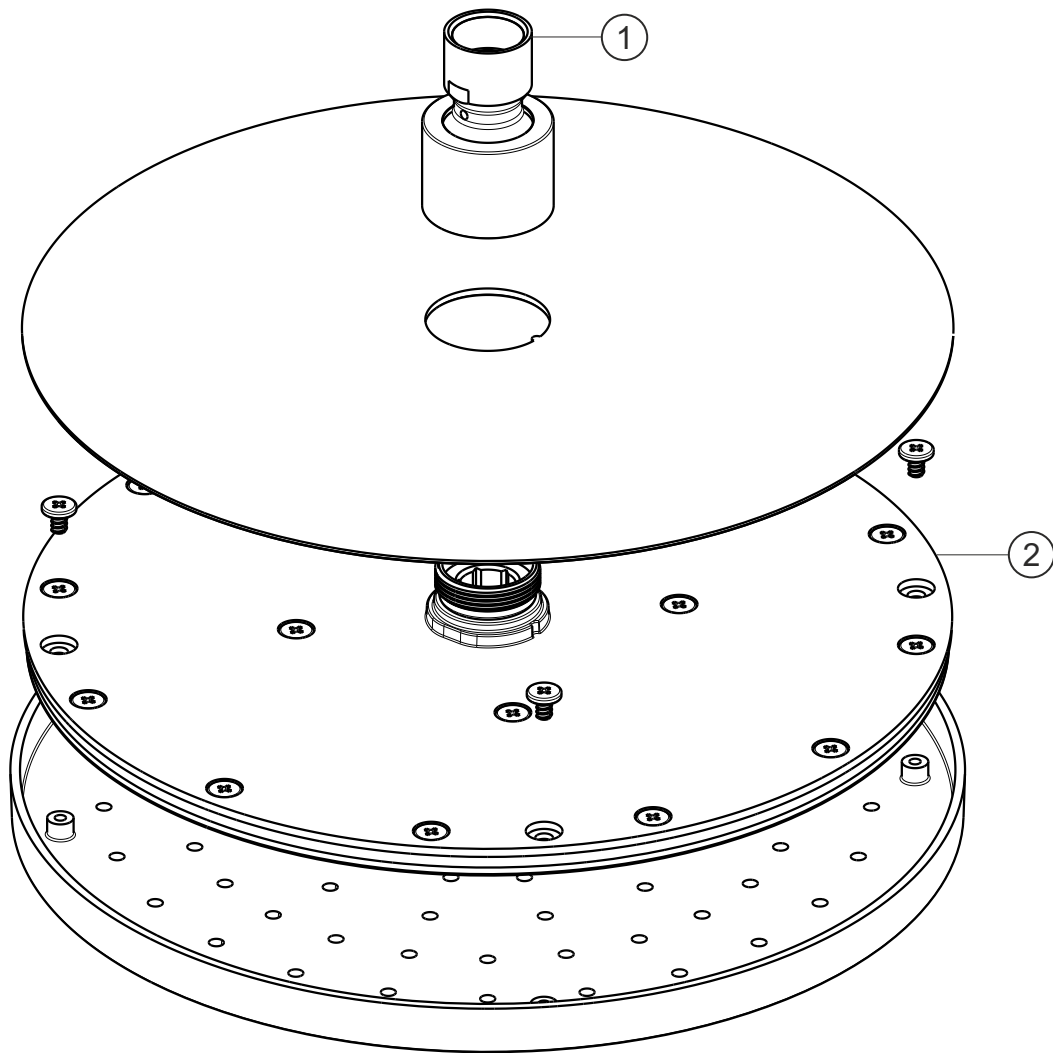

DESIGN iX PVD
Regenbrause 250 mm
Black Steel
21.610250.1.40

herzbach

DESIGN iX PVD
Regenbrause 250 mm
Black Steel
21.610250.1.40

Ersatzteilliste

Pos.	Beschreibung	Art.-Nr.	Preisgruppe	VE
1	Anschluss mit Kugelgelenk	80.099007.1.40	7	1
2	Regenkartusche	80.055009.1.09	12	1

herzbach