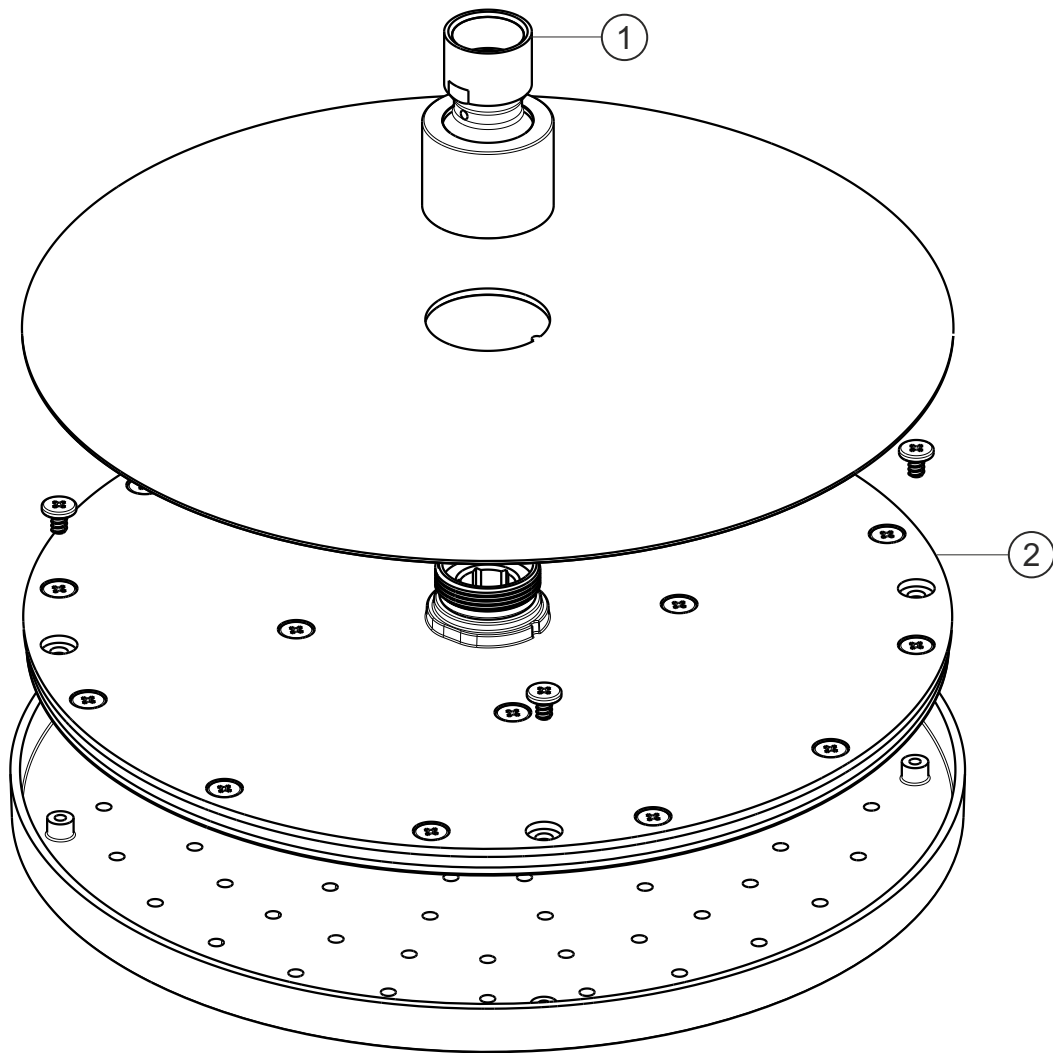

DESIGN iX PVD
Regenbrause 250 mm
Brass Steel
21.610250.1.41

herzbach

DESIGN iX PVD
Regenbrause 250 mm
Brass Steel
21.610250.1.41

Ersatzteilliste

Pos.	Beschreibung	Art.-Nr.	Preisgruppe	VE
1	Anschluss mit Kugelgelenk	80.099007.1.41	7	1
2	Regenkartusche	80.055009.1.09	12	1

herzbach