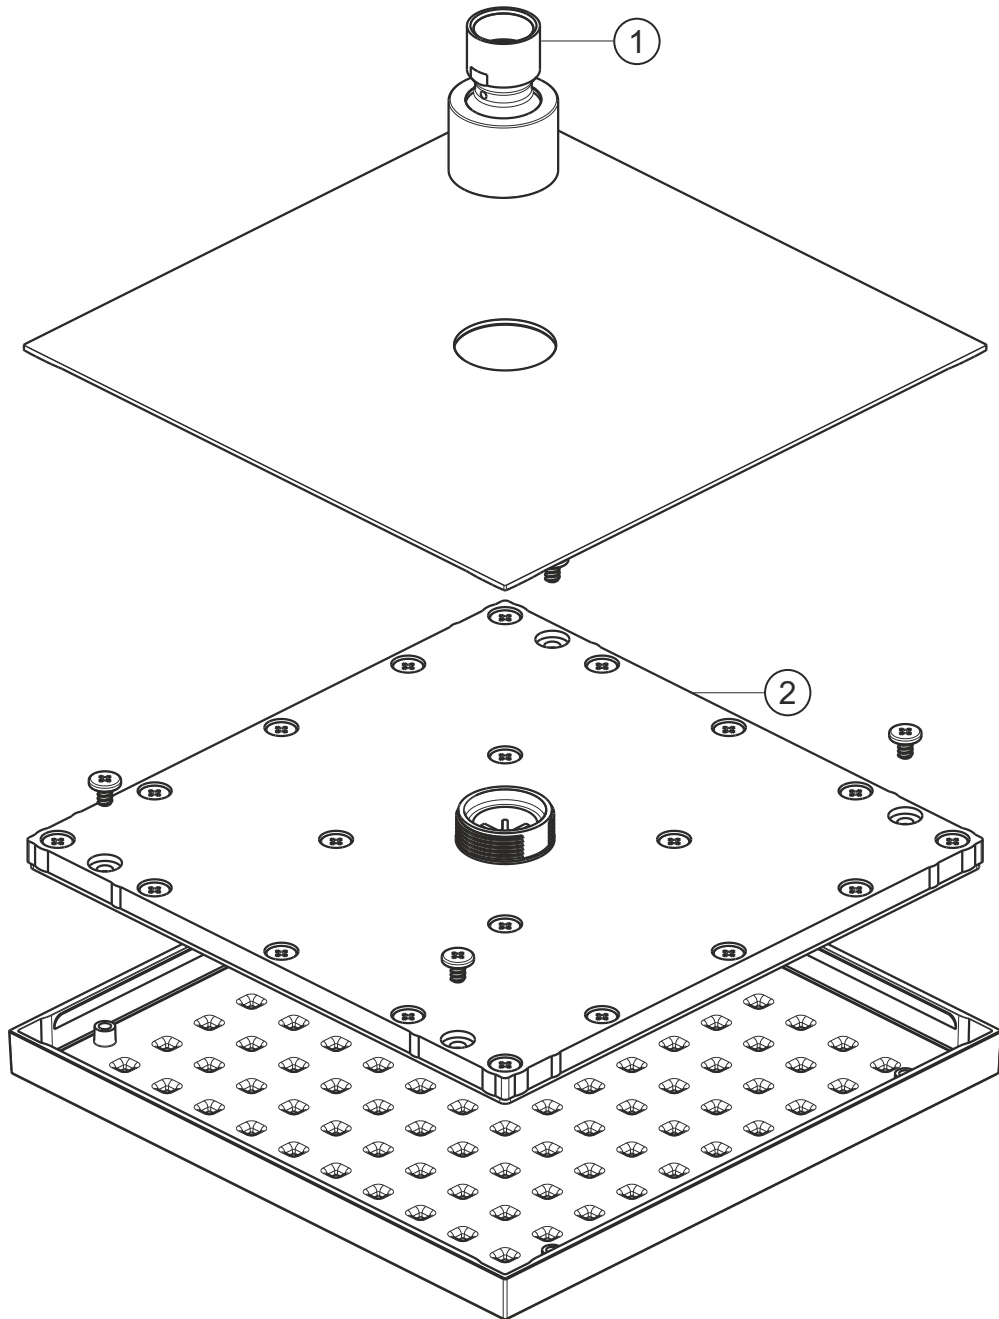

DESIGN iX PVD

Regenbrause 250 x 250 mm

Copper Steel

21.610250.2.39

herzbach

DESIGN iX PVD

Regenbrause 250 x 250 mm

Copper Steel

21.610250.2.39

Ersatzteilliste

Pos.	Beschreibung	Art.-Nr.	Preisgruppe	VE
1	Anschluss mit Kugelgelenk	80.099007.1.39	7	1
2	Regenkartusche	80.055083.1.09	13	1

herzbach