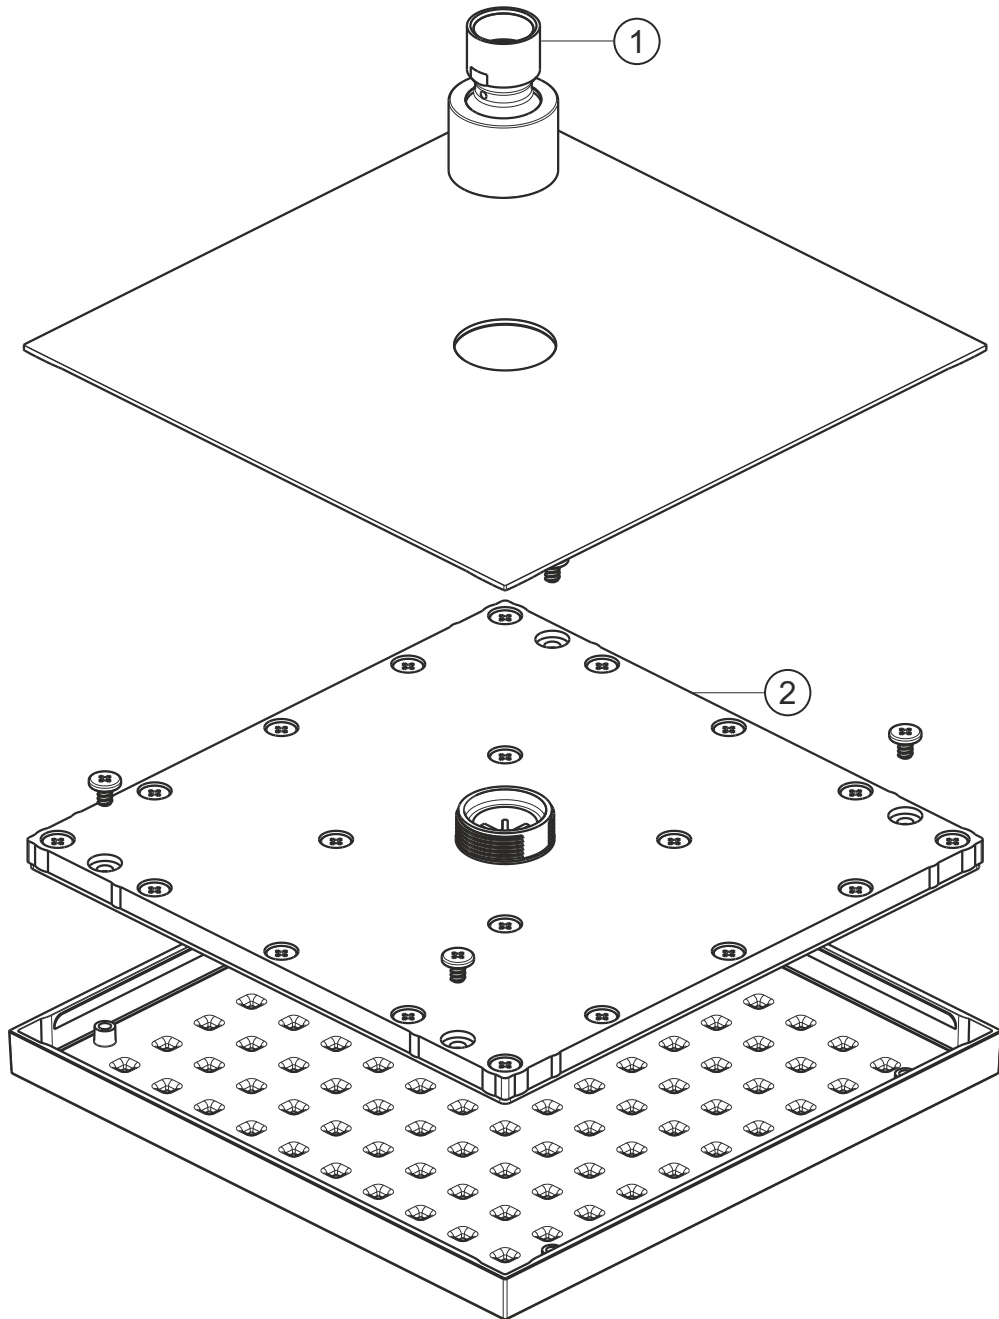

DESIGN iX PVD

Regenbrause 250 x 250 mm

Black Steel

21.610250.2.40

herzbach

DESIGN iX PVD

Regenbrause 250 x 250 mm

Black Steel

21.610250.2.40

Ersatzteilliste

Pos.	Beschreibung	Art.-Nr.	Preisgruppe	VE
1	Anschluss mit Kugelgelenk	80.099007.1.40	7	1
2	Regenkartusche	80.055083.1.09	13	1

herzbach