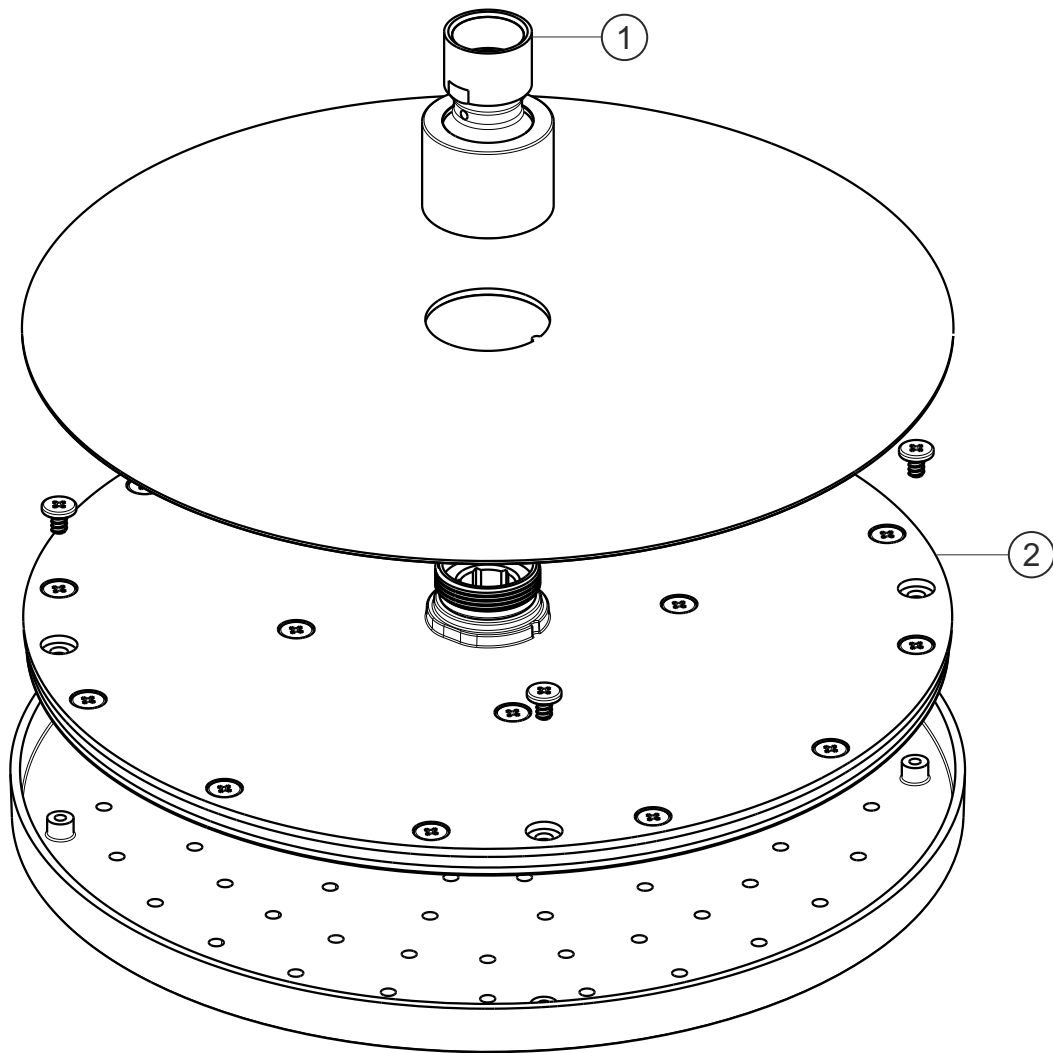

**DESIGN iX PVD**  
Regenbrause 300 mm  
Copper Steel  
21.610300.1.39

**herzbach**

**DESIGN iX PVD**  
Regenbrause 300 mm  
Copper Steel  
21.610300.1.39

### Ersatzteilliste

Pos.	Beschreibung	Art.-Nr.	Preisgruppe	VE
1	Anschluss mit Kugelgelenk	80.099007.1.39	7	1
2	Regenkartusche	80.055005.1.09	15	1

**herzbach**