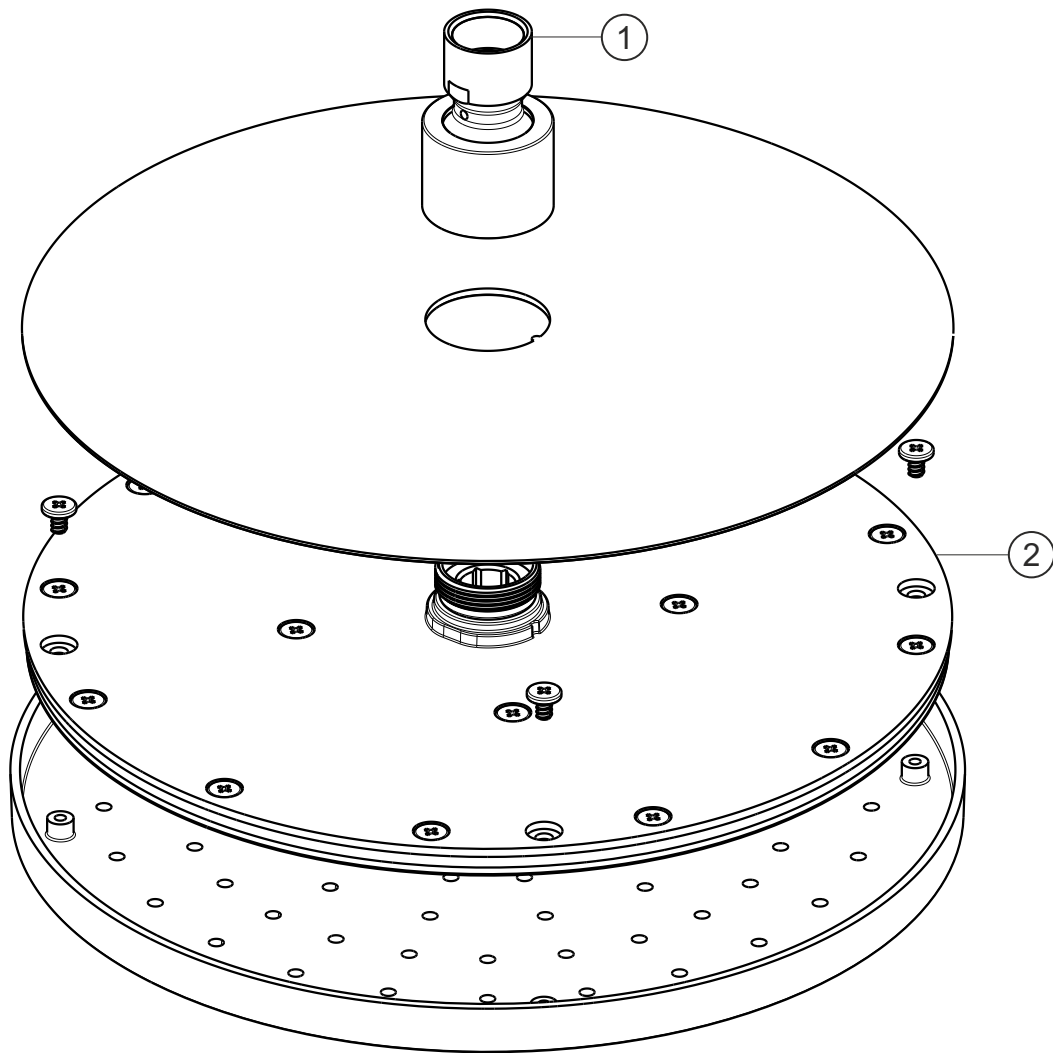

DESIGN iX PVD
Regenbrause 300 mm
Black Steel
21.610300.1.40

herzbach

DESIGN iX PVD
Regenbrause 300 mm
Black Steel
21.610300.1.40

Ersatzteilliste

Pos.	Beschreibung	Art.-Nr.	Preisgruppe	VE
1	Anschluss mit Kugelgelenk	80.099007.1.40	7	1
2	Regenkartusche	80.055005.1.09	15	1

herzbach