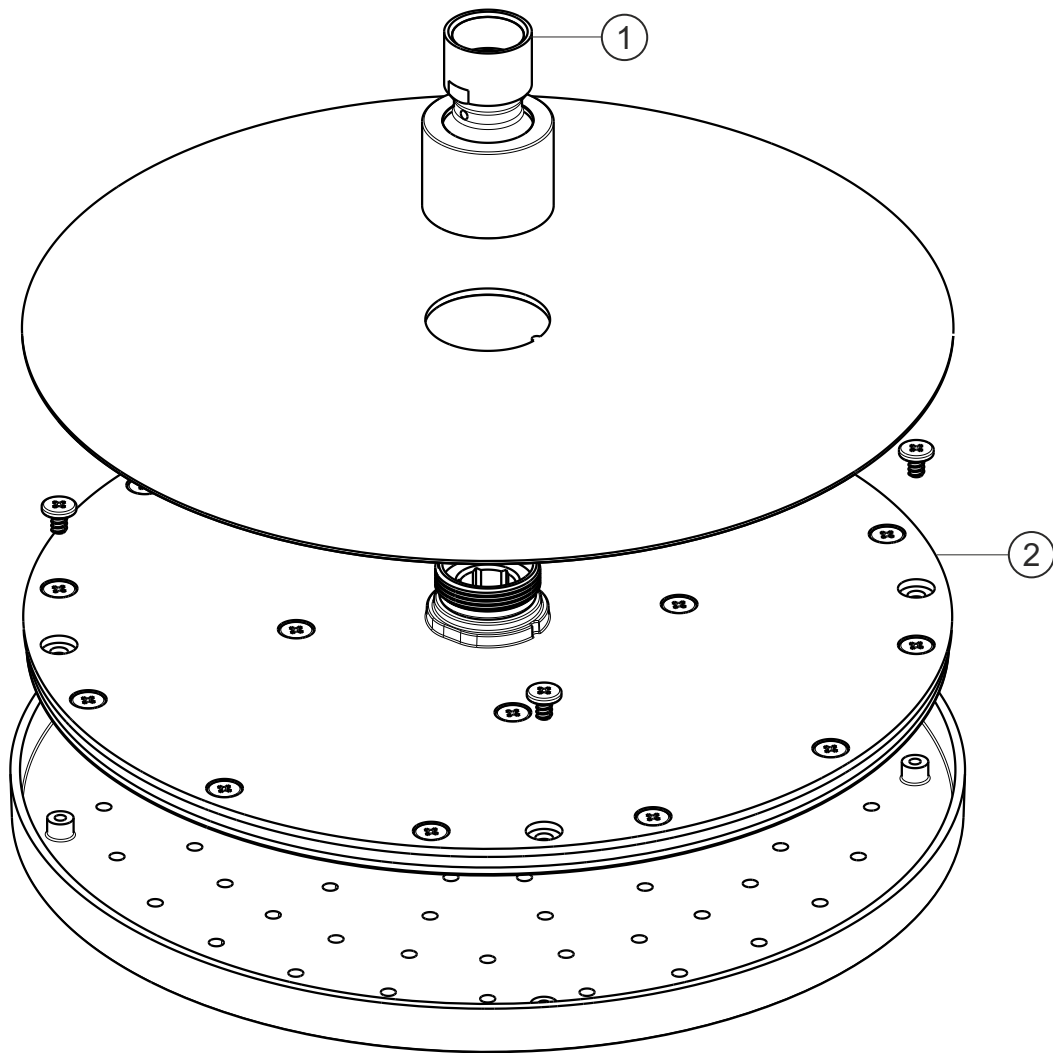

**DESIGN iX PVD**  
Regenbrause 300 mm  
Brass Steel  
21.610300.1.41

**herzbach**

**DESIGN iX PVD**  
Regenbrause 300 mm  
Brass Steel  
21.610300.1.41

### Ersatzteilliste

Pos.	Beschreibung	Art.-Nr.	Preisgruppe	VE
1	Anschluss mit Kugelgelenk	80.099007.1.41	7	1
2	Regenkartusche	80.055005.1.09	15	1

**herzbach**