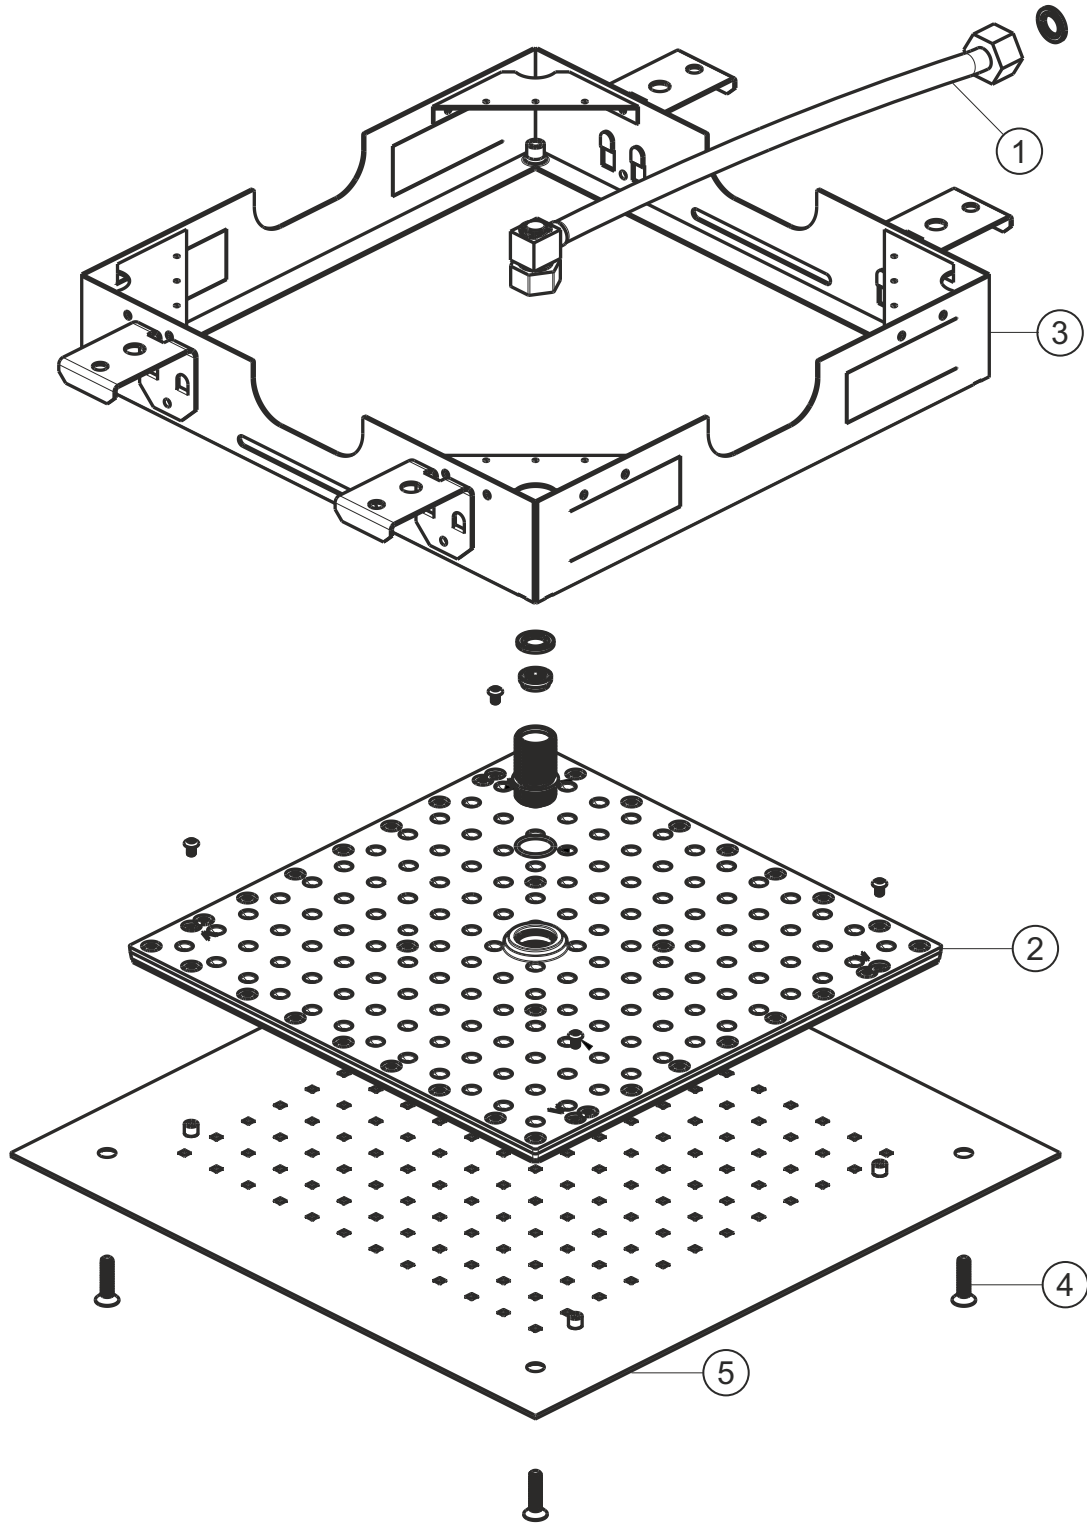

# DESIGN iX PVD

Regenbrause zum Deckeneinbau 380 x 380 mm

Copper Steel

21.638000.2.39

## DESIGN iX PVD

Regenbrause zum Deckeneinbau 380 x 380 mm

Copper Steel

21.638000.2.39

### Ersatzteilliste

Pos.	Beschreibung	Art.-Nr.	Preisgruppe	VE
1	Flexibler Schlauch	80.084009.1.09	7	1
2	Brauseeinsatz	80.055059.2.09	16	1
3	Einbaurahmen	80.106006.1.09	13	1
4	Schrauben Strahlboden	80.092029.1.39	9	1
5	Strahlboden	80.017021.1.39	16	1