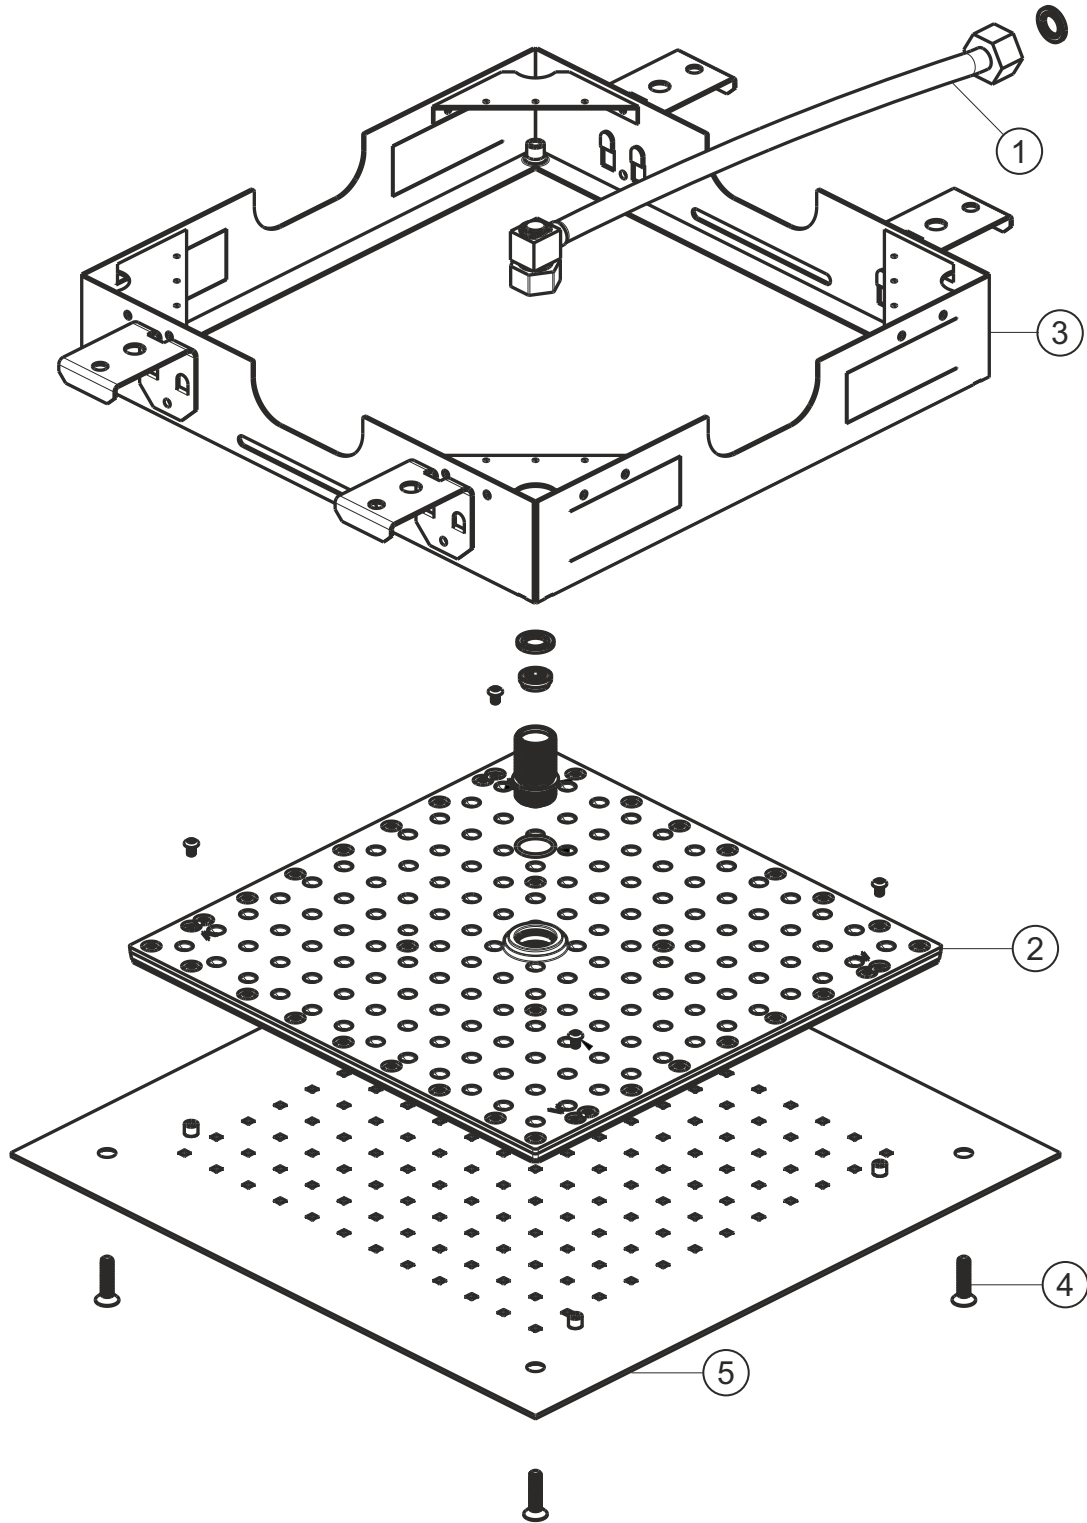

DESIGN iX PVD

Regenbrause zum Deckeneinbau 380 x 380 mm

Black Steel

21.638000.2.40

herzbach

DESIGN iX PVD

Regenbrause zum Deckeneinbau 380 x 380 mm

Black Steel

21.638000.2.40

Ersatzteilliste

Pos.	Beschreibung	Art.-Nr.	Preisgruppe	VE
1	Flexibler Schlauch	80.084009.1.09	7	1
2	Brauseeinsatz	80.055059.2.09	16	1
3	Einbaurahmen	80.106006.1.09	13	1
4	Schrauben Strahlboden	80.092029.1.40	9	1
5	Strahlboden	80.017021.1.40	16	1