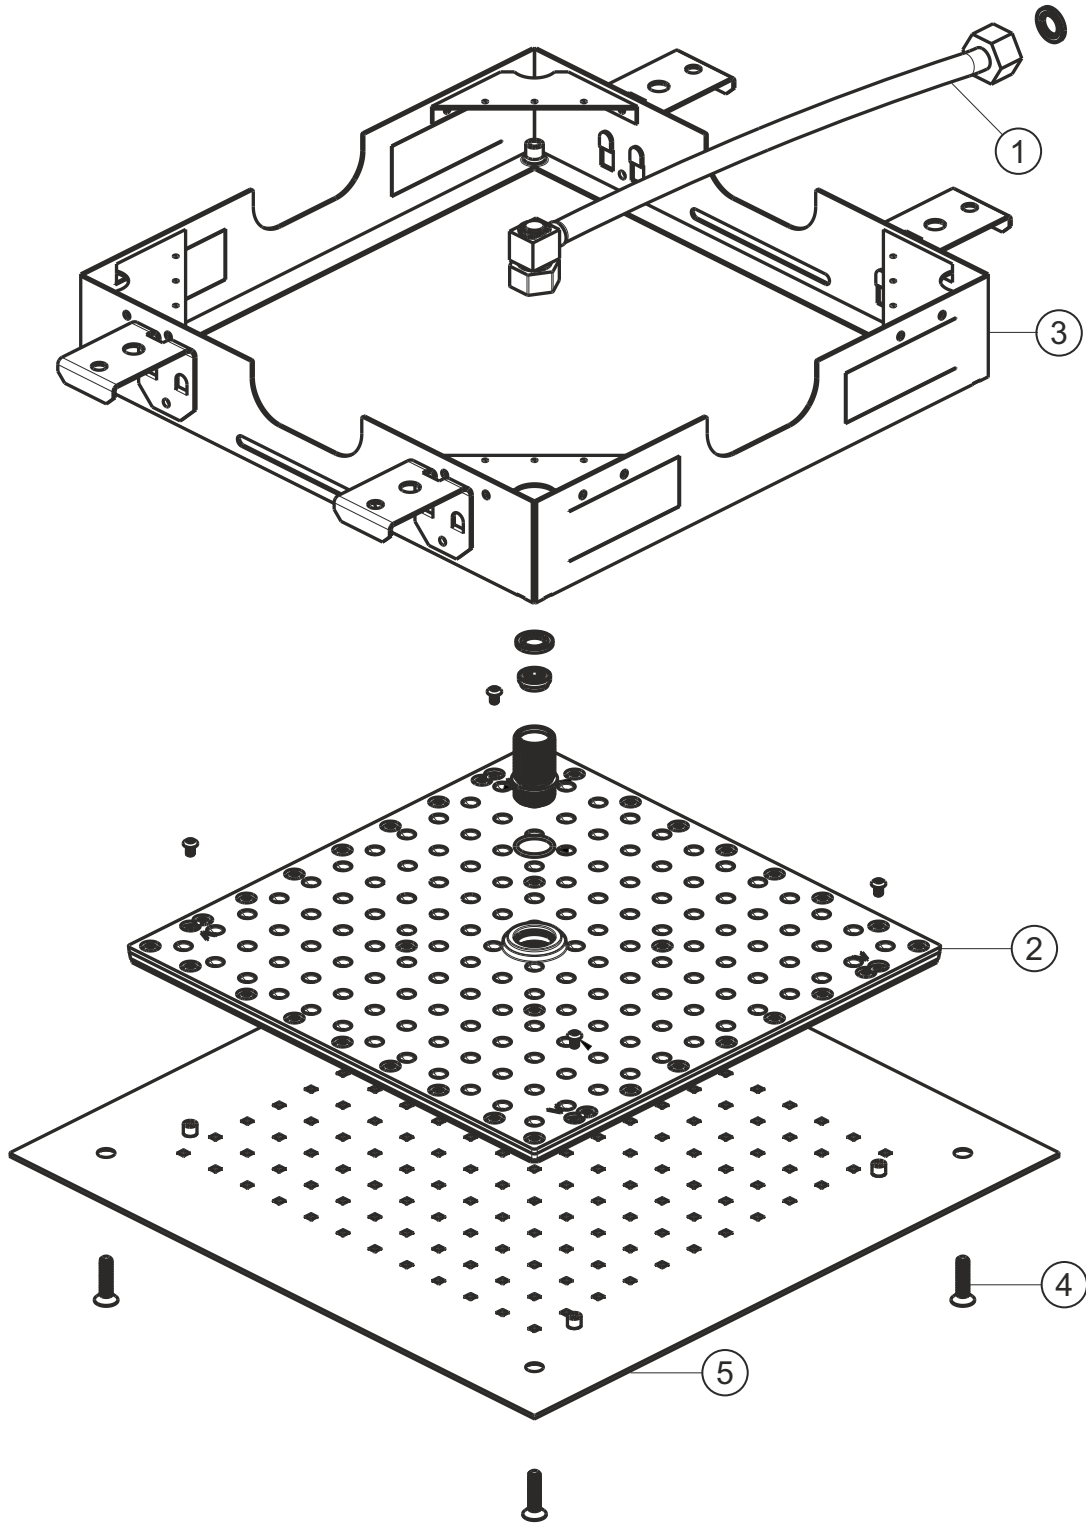

DESIGN iX PVD

Regenbrause zum Deckeneinbau 380 x 380 mm

Brass Steel

21.638000.2.41

herzbach

DESIGN iX PVD

Regenbrause zum Deckeneinbau 380 x 380 mm

Brass Steel

21.638000.2.41

Ersatzteilliste

Pos.	Beschreibung	Art.-Nr.	Preisgruppe	VE
1	Flexibler Schlauch	80.084009.1.09	7	1
2	Brauseeinsatz	80.055059.2.09	16	1
3	Einbaurahmen	80.106006.1.09	13	1
4	Schrauben Strahlboden	80.092029.1.41	9	1
5	Strahlboden	80.017021.1.41	16	1