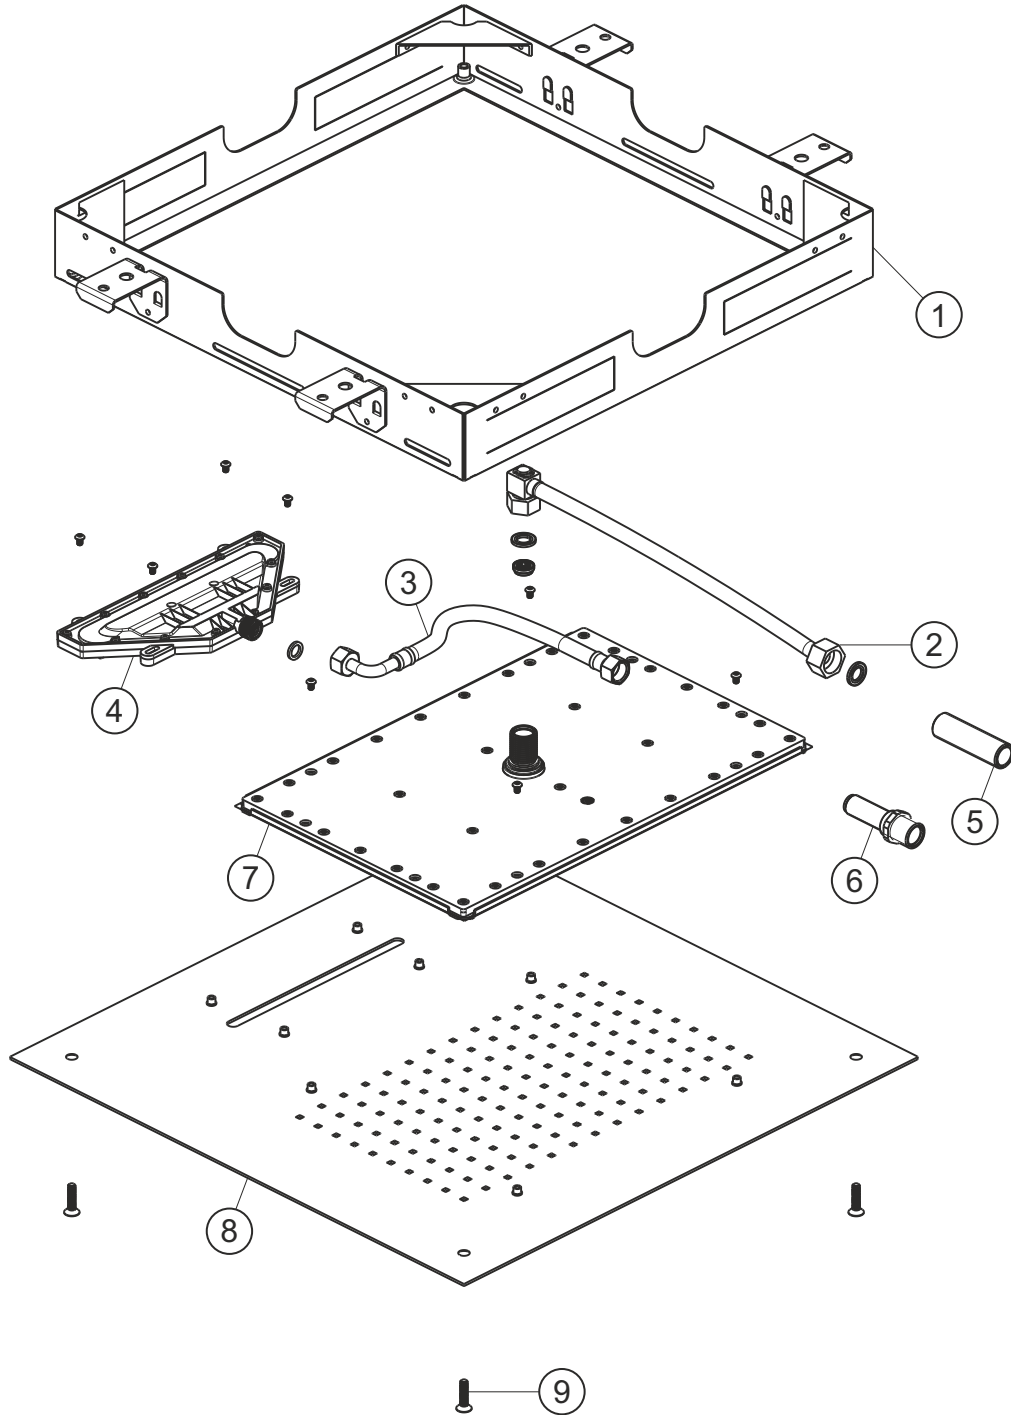

DESIGN iX PVD

Regenbrause zum Deckeneinbau 500 x 500 mm

Brass Steel

11.650200.2.41

herzbach

DESIGN iX PVD

Regenbrause zum Deckeneinbau 500 x 500 mm

Brass Steel

11.650200.2.41

Ersatzteilliste

Pos.	Beschreibung	Art.-Nr.	Preisgruppe	VE
1	Einbaurahmen	80.106003.1.09	13	1
2	Flexibler Schlauch 35 cm	80.084009.1.09	7	1
3	Flexibler Schlauch 70 cm	80.084025.1.09	7	1
4	Schwalleinsatz	80.055046.1.09	11	1
5	Einlaufstück	80.039019.1.09	7	1
6	Übergangsstück	80.003032.1.09	7	1
7	Brauseeinsatz	80.055028.1.09	16	1
8	Strahlboden	80.063068.1.41	16	1
9	Befestigung Strahlboden	80.092029.1.41	9	1