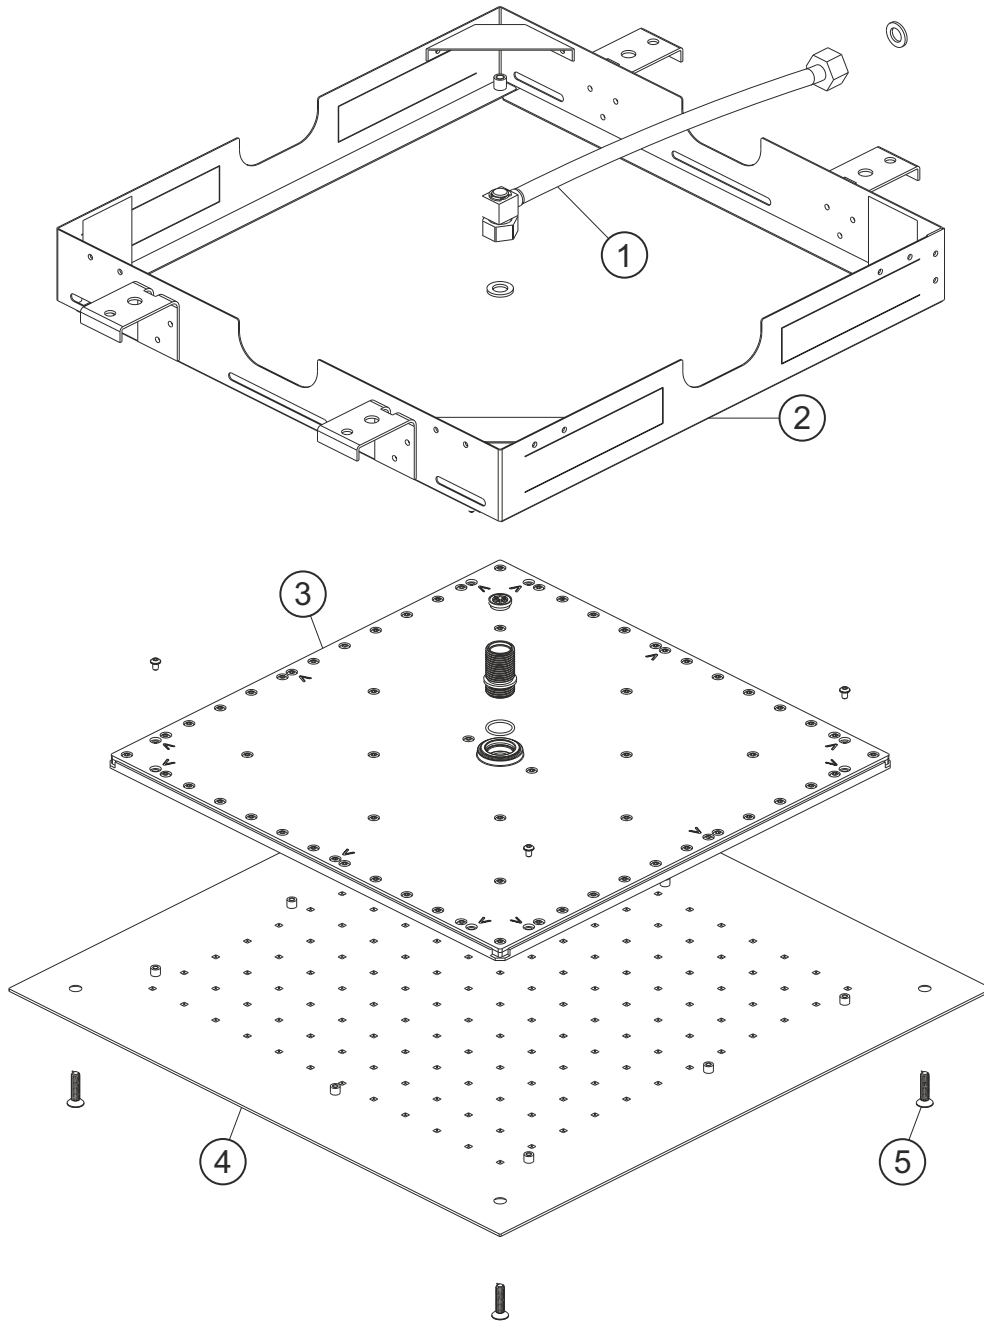

DESIGN iX PVD

Regenbrause zum Deckeneinbau 500 x 500 mm

Copper Steel

21.655000.2.39

herzbach

DESIGN iX PVD

Regenbrause zum Deckeneinbau 500 x 500 mm

Copper Steel

21.655000.2.39

Ersatzteilliste

Pos.	Beschreibung	Art.-Nr.	Preisgruppe	VE
1	Einbaurahmen	80.106003.1.09	13	1
2	Flexibler Schlauch	80.084009.1.09	7	1
3	Brauseeinsatz	80.055026.1.09	16	1
4	Strahlboden	80.063015.1.39	16	1
5	Befestigung Strahlboden	80.092029.1.39	5	1