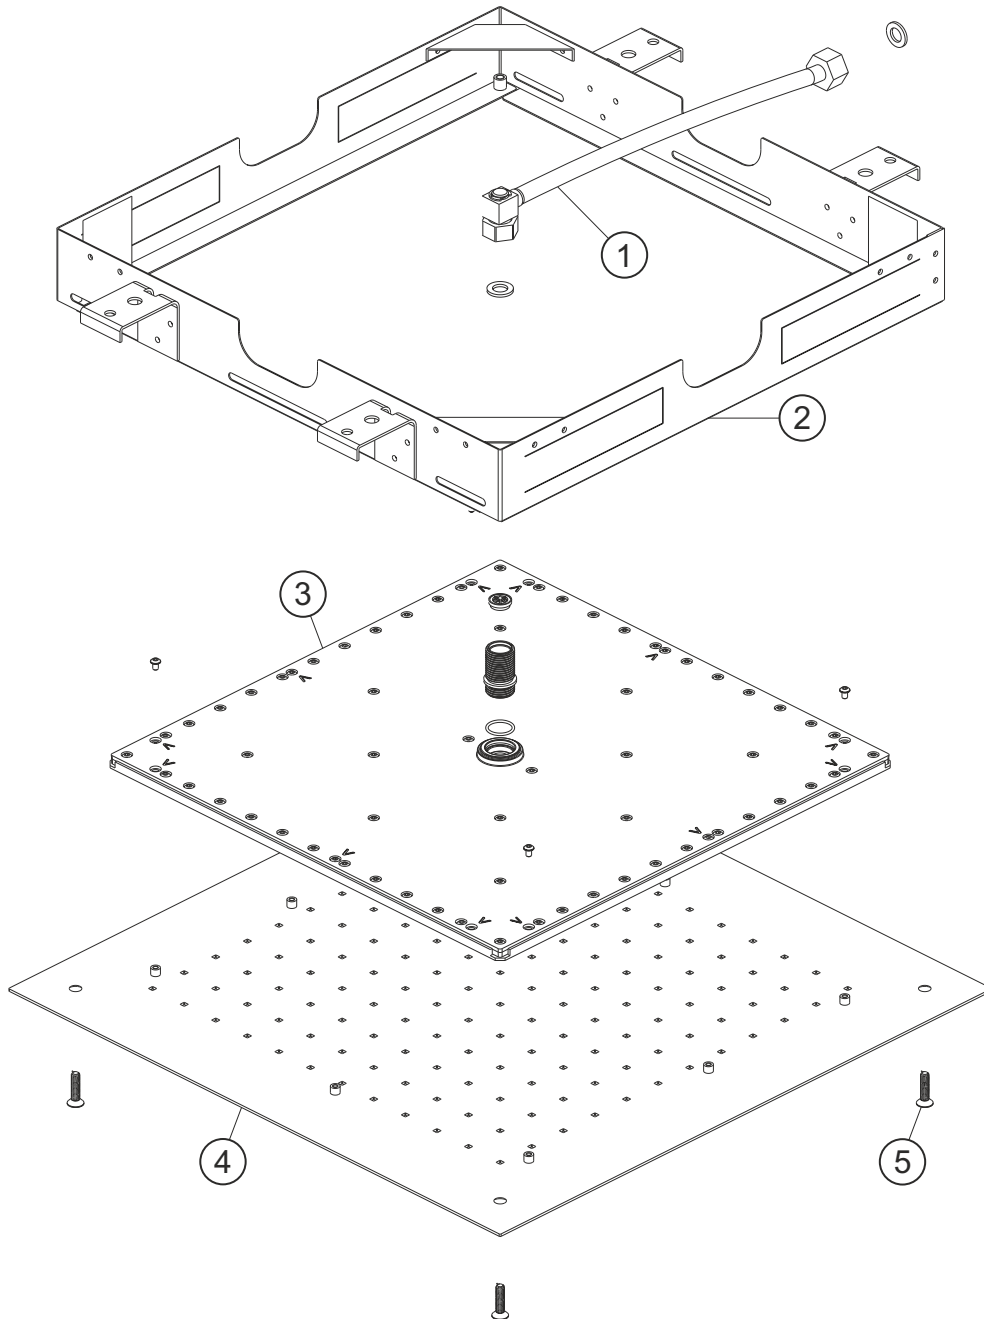

DESIGN iX PVD

Regenbrause zum Deckeneinbau 500 x 500 mm

Brass Steel

21.655000.2.41

herzbach

DESIGN iX PVD

Regenbrause zum Deckeneinbau 500 x 500 mm

Brass Steel

21.655000.2.41

Ersatzteilliste

Pos.	Beschreibung	Art.-Nr.	Preisgruppe	VE
1	Einbaurahmen	80.106003.1.09	13	1
2	Flexibler Schlauch	80.084009.1.09	7	1
3	Brauseeinsatz	80.055026.1.09	16	1
4	Strahlboden	80.063015.1.41	16	1
5	Befestigung Strahlboden	80.092029.1.41	5	1