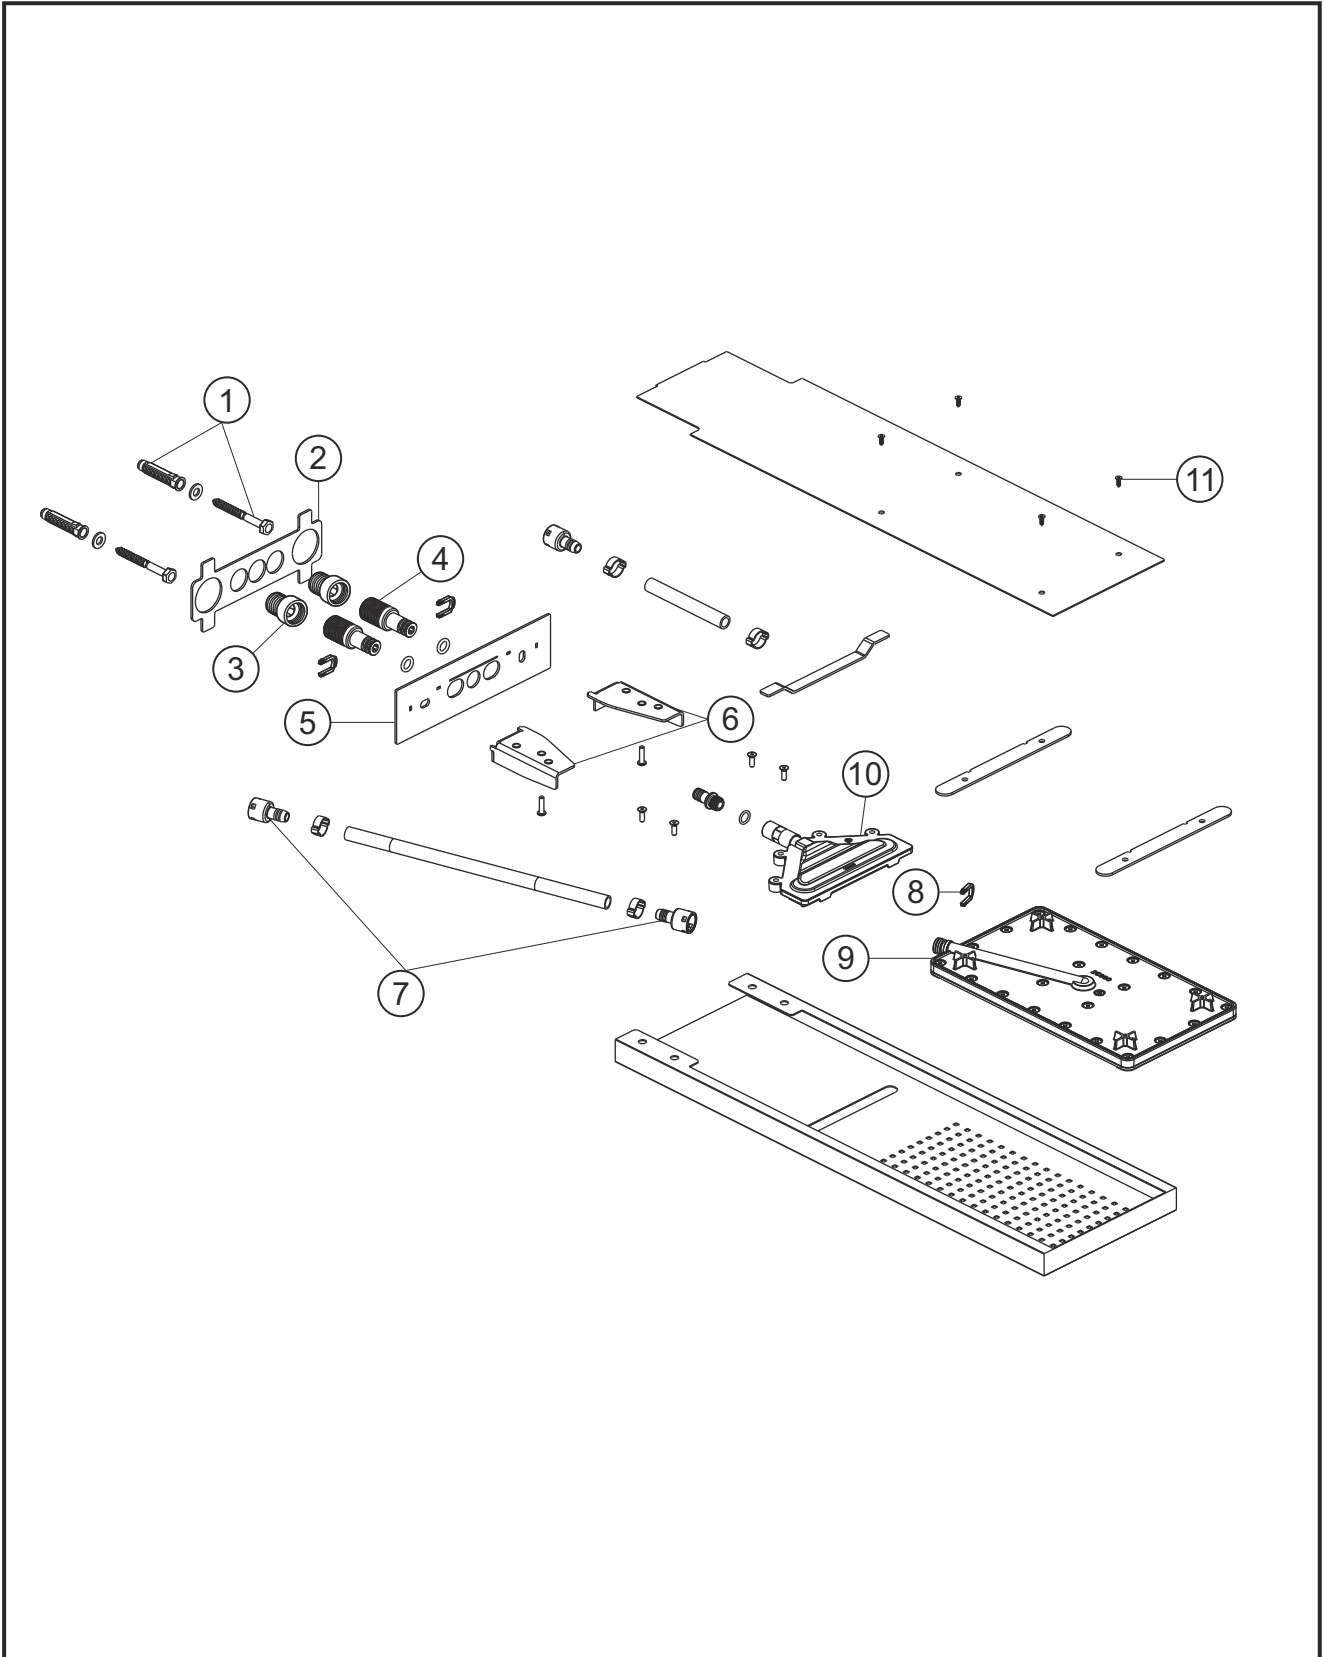

# DESIGN iX PVD

Regenbrause für Wandmontage

Copper Steel

21.661600.2.39

## DESIGN iX PVD

Regenbrause für Wandmontage

Copper Steel

21.661600.2.39

### Ersatzteilliste

Pos.	Beschreibung	Art.-Nr.	Preisgruppe	VE
1	Befestigung	80.075022.1.09	4	2
2	Wandhalterung	80.149020.1.09	7	1
3	Verbinder	80.039059.1.09	5	1
4	Zulaufstück	80.039065.1.09	8	1
5	Zierblende	80.730310.1.39	14	1
6	Wandkonsole	80.149022.1.09	7	1
7	Anschlussrohr	80.098061.1.09	7	1
8	Sicherungsklammer	80.059029.1.09	2	1
9	Brauseeinsatz	80.055080.1.09	11	1
10	Schwalleinsatz	80.055079.1.39	13	1
11	Schrauben Blende	80.092022.1.09	5	4