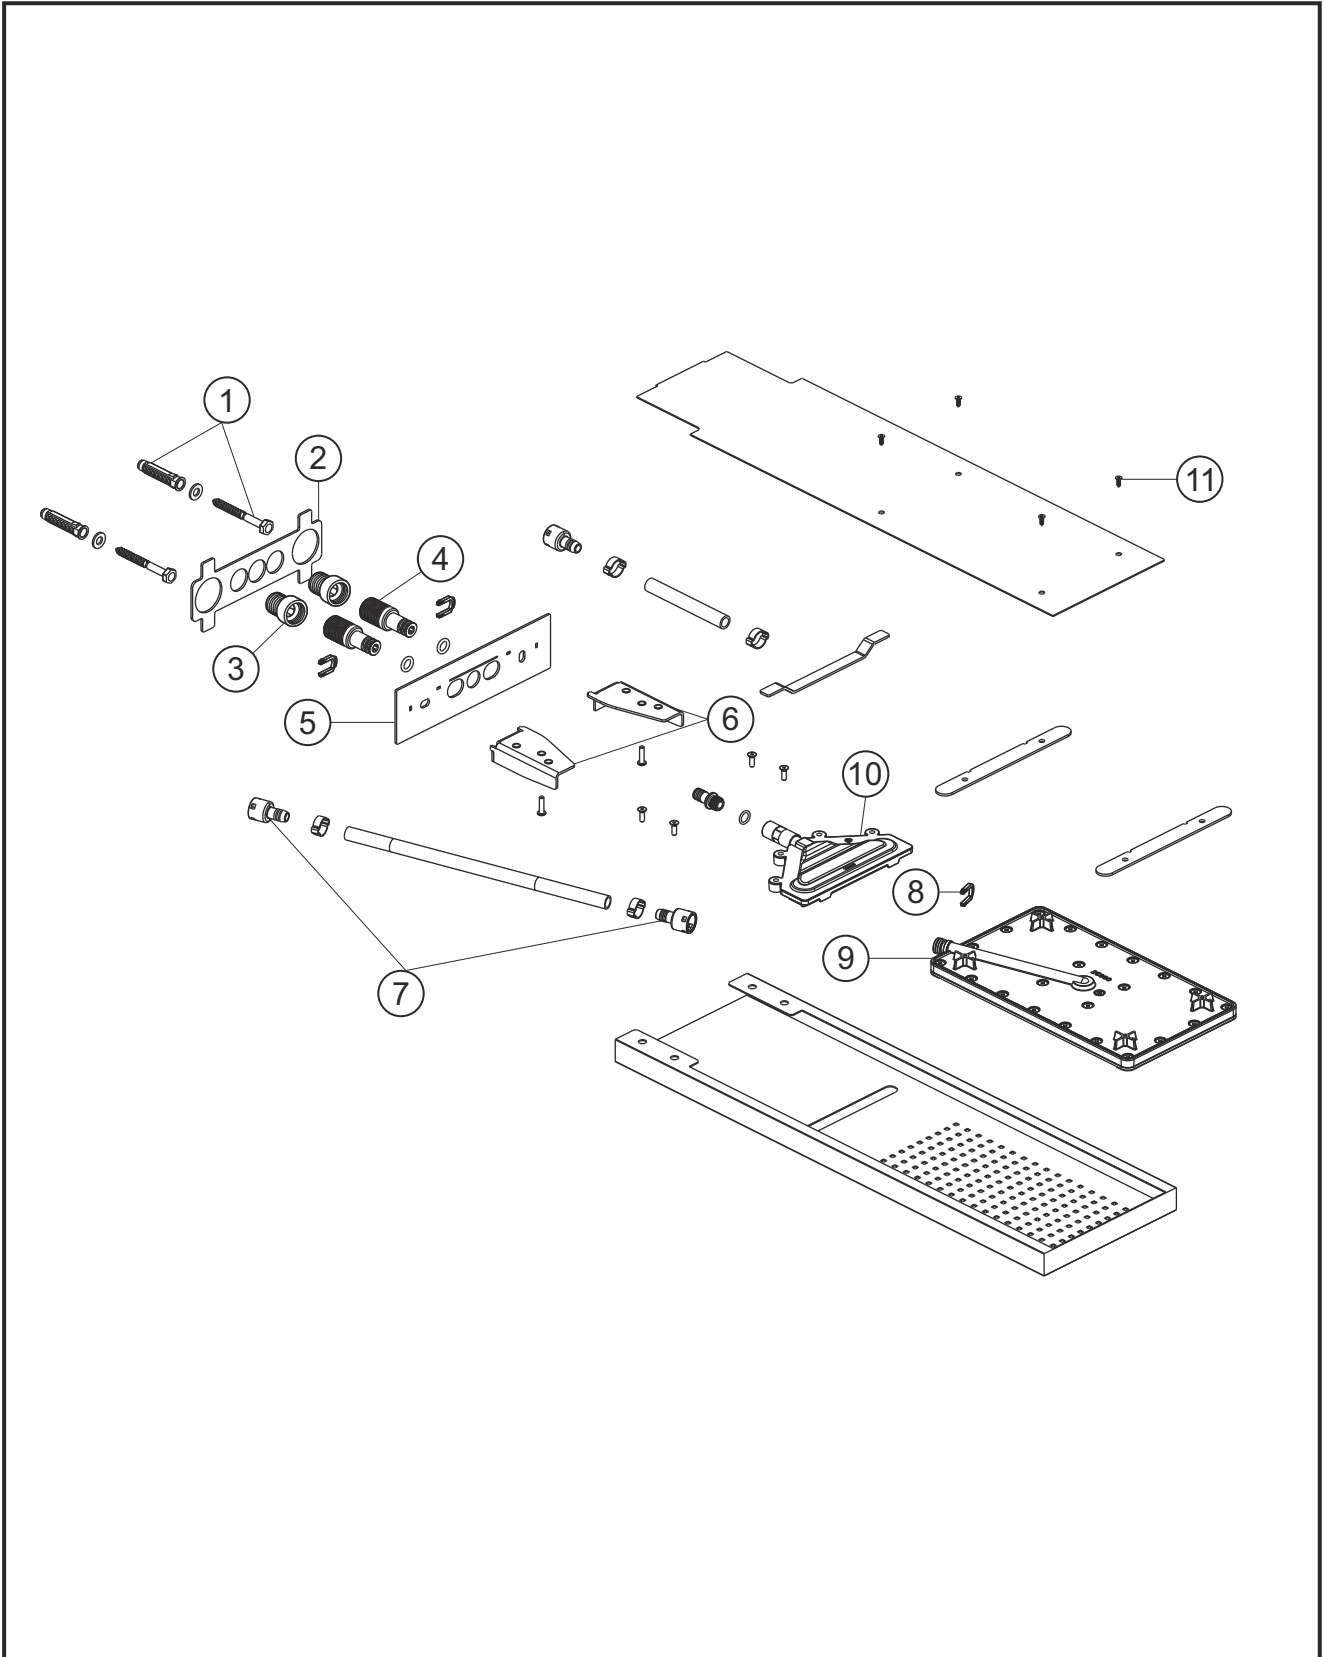

DESIGN iX PVD

Regenbrause für Wandmontage

Black Steel

21.661600.2.40

herzbach

DESIGN iX PVD

Regenbrause für Wandmontage

Black Steel

21.661600.2.40

Ersatzteilliste

| Pos. | Beschreibung | Art.-Nr. | Preisgruppe | VE |
|------|-------------------|----------------|-------------|----|
| 1 | Befestigung | 80.075022.1.09 | 4 | 2 |
| 2 | Wandhalterung | 80.149020.1.09 | 7 | 1 |
| 3 | Verbinder | 80.039059.1.09 | 5 | 1 |
| 4 | Zulaufstück | 80.039065.1.09 | 8 | 1 |
| 5 | Zierblende | 80.730310.1.40 | 14 | 1 |
| 6 | Wandkonsole | 80.149022.1.09 | 7 | 1 |
| 7 | Anschlussrohr | 80.098061.1.09 | 7 | 1 |
| 8 | Sicherungsklammer | 80.059029.1.09 | 2 | 1 |
| 9 | Brauseeinsatz | 80.055080.1.09 | 11 | 1 |
| 10 | Schwalleinsatz | 80.055079.1.40 | 13 | 1 |
| 11 | Schrauben Blende | 80.092022.1.09 | 5 | 4 |