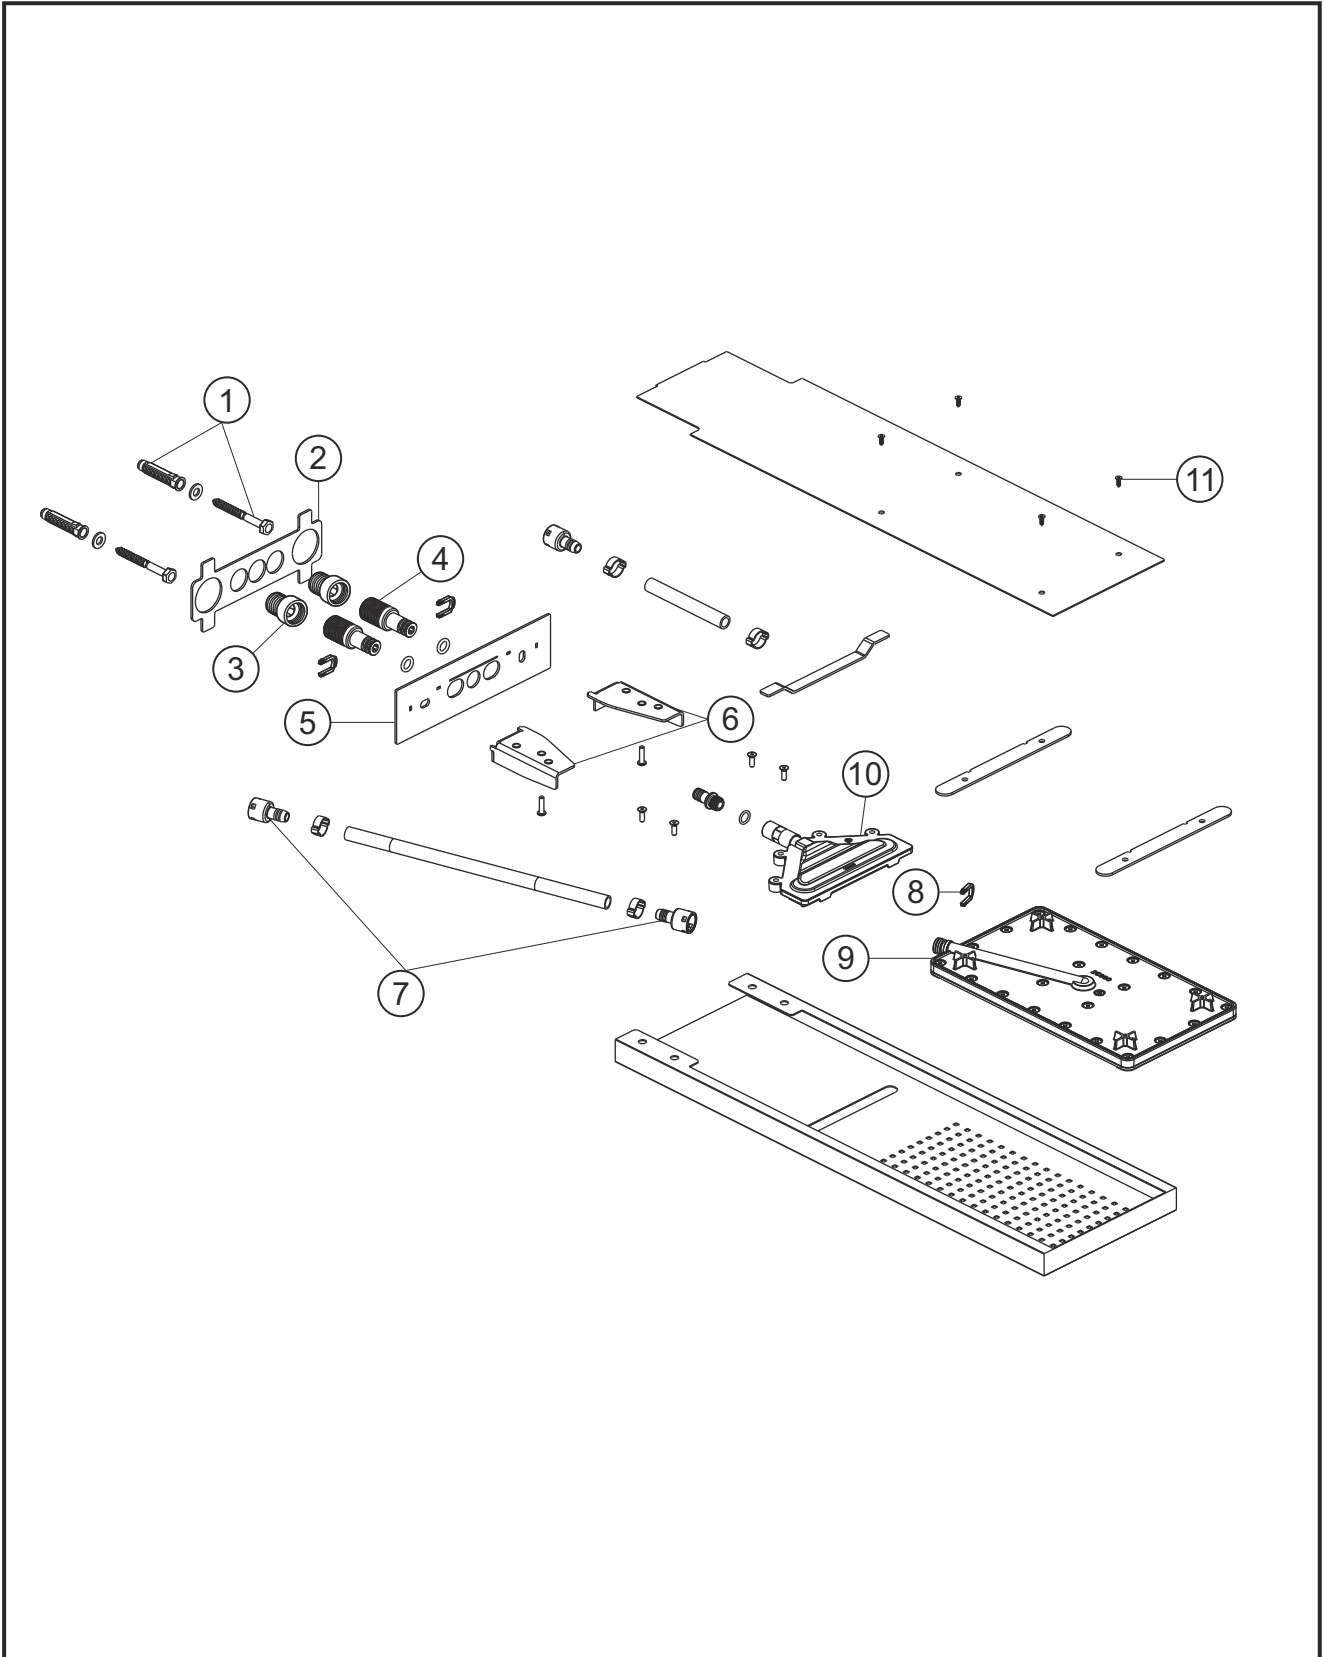

# DESIGN iX PVD

Regenbrause für Wandmontage

Brass Steel

21.661600.2.41

## DESIGN iX PVD

Regenbrause für Wandmontage

Brass Steel

21.661600.2.41

### Ersatzteilliste

Pos.	Beschreibung	Art.-Nr.	Preisgruppe	VE
1	Befestigung	80.075022.1.09	4	2
2	Wandhalterung	80.149020.1.09	7	1
3	Verbinder	80.039059.1.09	5	1
4	Zulaufstück	80.039065.1.09	8	1
5	Zierblende	80.730310.1.41	14	1
6	Wandkonsole	80.149022.1.09	7	1
7	Anschlussrohr	80.098061.1.09	7	1
8	Sicherungsklammer	80.059029.1.09	2	1
9	Brauseeinsatz	80.055080.1.09	11	1
10	Schwalleinsatz	80.055079.1.41	13	1
11	Schrauben Blende	80.092022.1.09	5	4