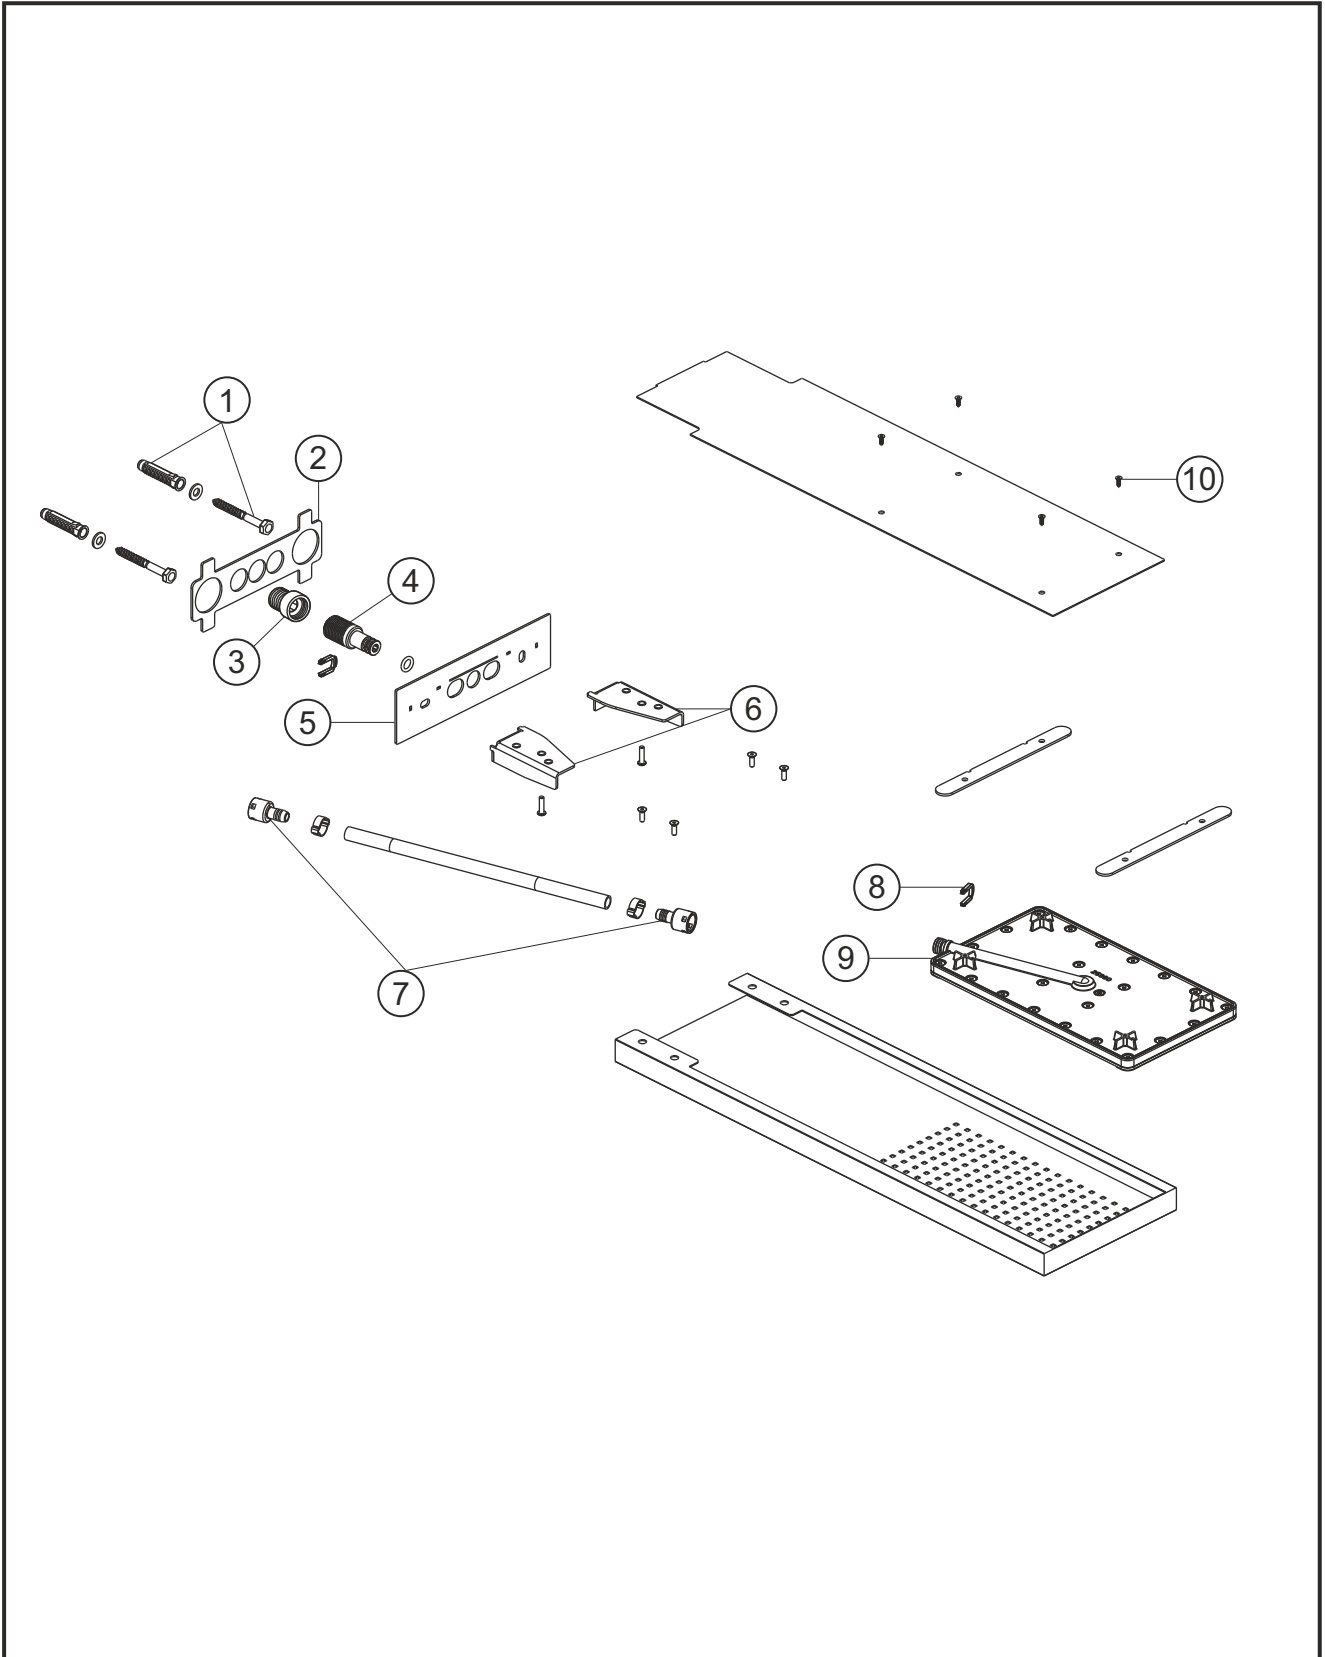

DESIGN iX PVD

Regenbrause für Wandmontage

Copper Steel

21.661700.1.39

herzbach

DESIGN iX PVD

Regenbrause für Wandmontage

Copper Steel

21.661700.1.39

Ersatzteilliste

Pos.	Beschreibung	Art.-Nr.	Preisgruppe	VE
1	Befestigung	80.075022.1.09	4	2
2	Wandhalterung	80.149020.1.09	7	1
3	Verbinder	80.039059.1.09	5	1
4	Zulaufstück	80.039065.1.09	8	1
5	Zierblende	80.730310.1.39	14	1
6	Wandkonsole	80.149022.1.09	7	1
7	Anschlussrohr	80.098061.1.09	7	1
8	Sicherungsklammer	80.059029.1.09	2	1
9	Brauseeinsatz	80.055080.1.09	11	1
10	Schrauben Blende	80.092022.1.09	5	4