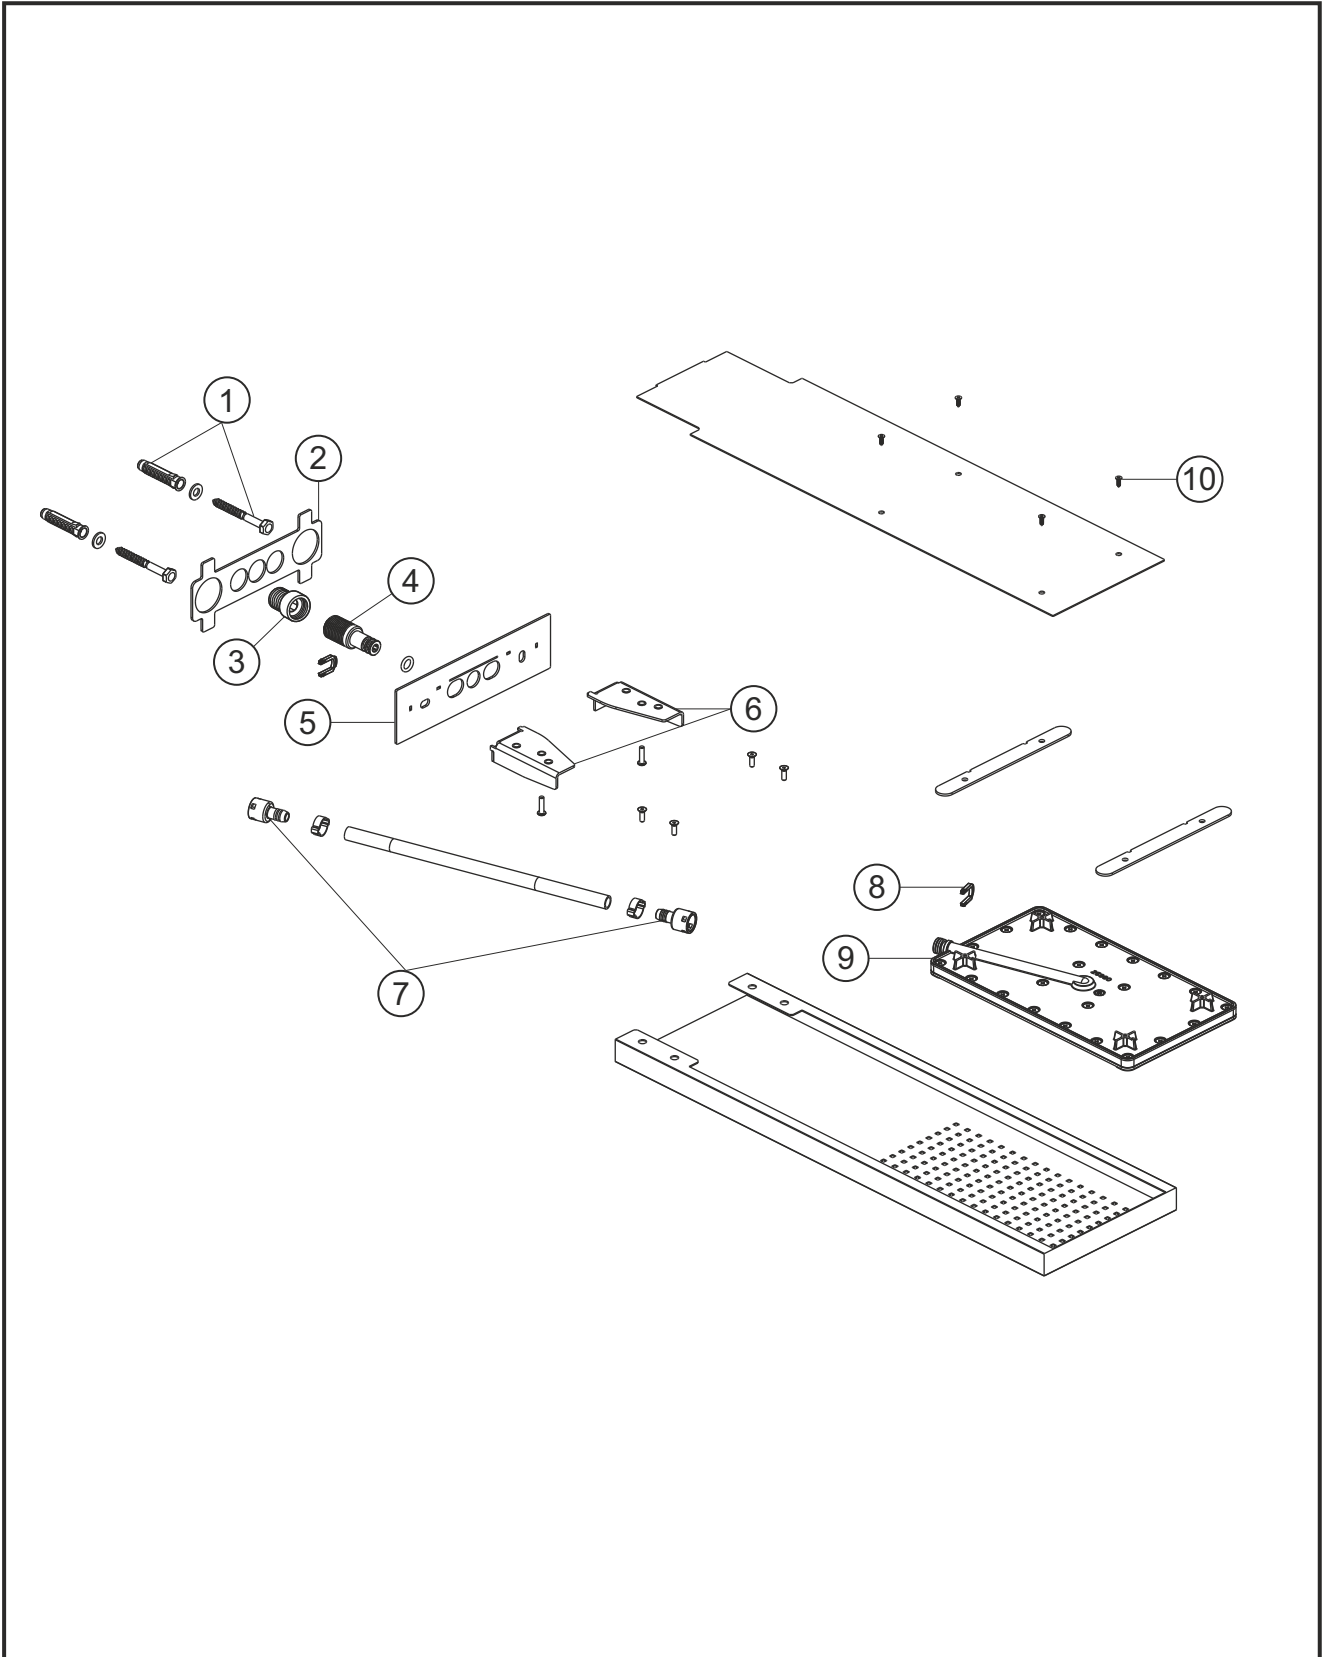

DESIGN iX PVD

Regenbrause für Wandmontage

Black Steel

21.661700.1.40

herzbach

DESIGN iX PVD

Regenbrause für Wandmontage

Black Steel

21.661700.1.40

Ersatzteilliste

Pos.	Beschreibung	Art.-Nr.	Preisgruppe	VE
1	Befestigung	80.075022.1.09	4	2
2	Wandhalterung	80.149020.1.09	7	1
3	Verbinder	80.039059.1.09	5	1
4	Zulaufstück	80.039065.1.09	8	1
5	Zierblende	80.730310.1.40	14	1
6	Wandkonsole	80.149022.1.09	7	1
7	Anschlussrohr	80.098061.1.09	7	1
8	Sicherungsklammer	80.059029.1.09	2	1
9	Brauseeinsatz	80.055080.1.09	11	1
10	Schrauben Blende	80.092022.1.09	5	4