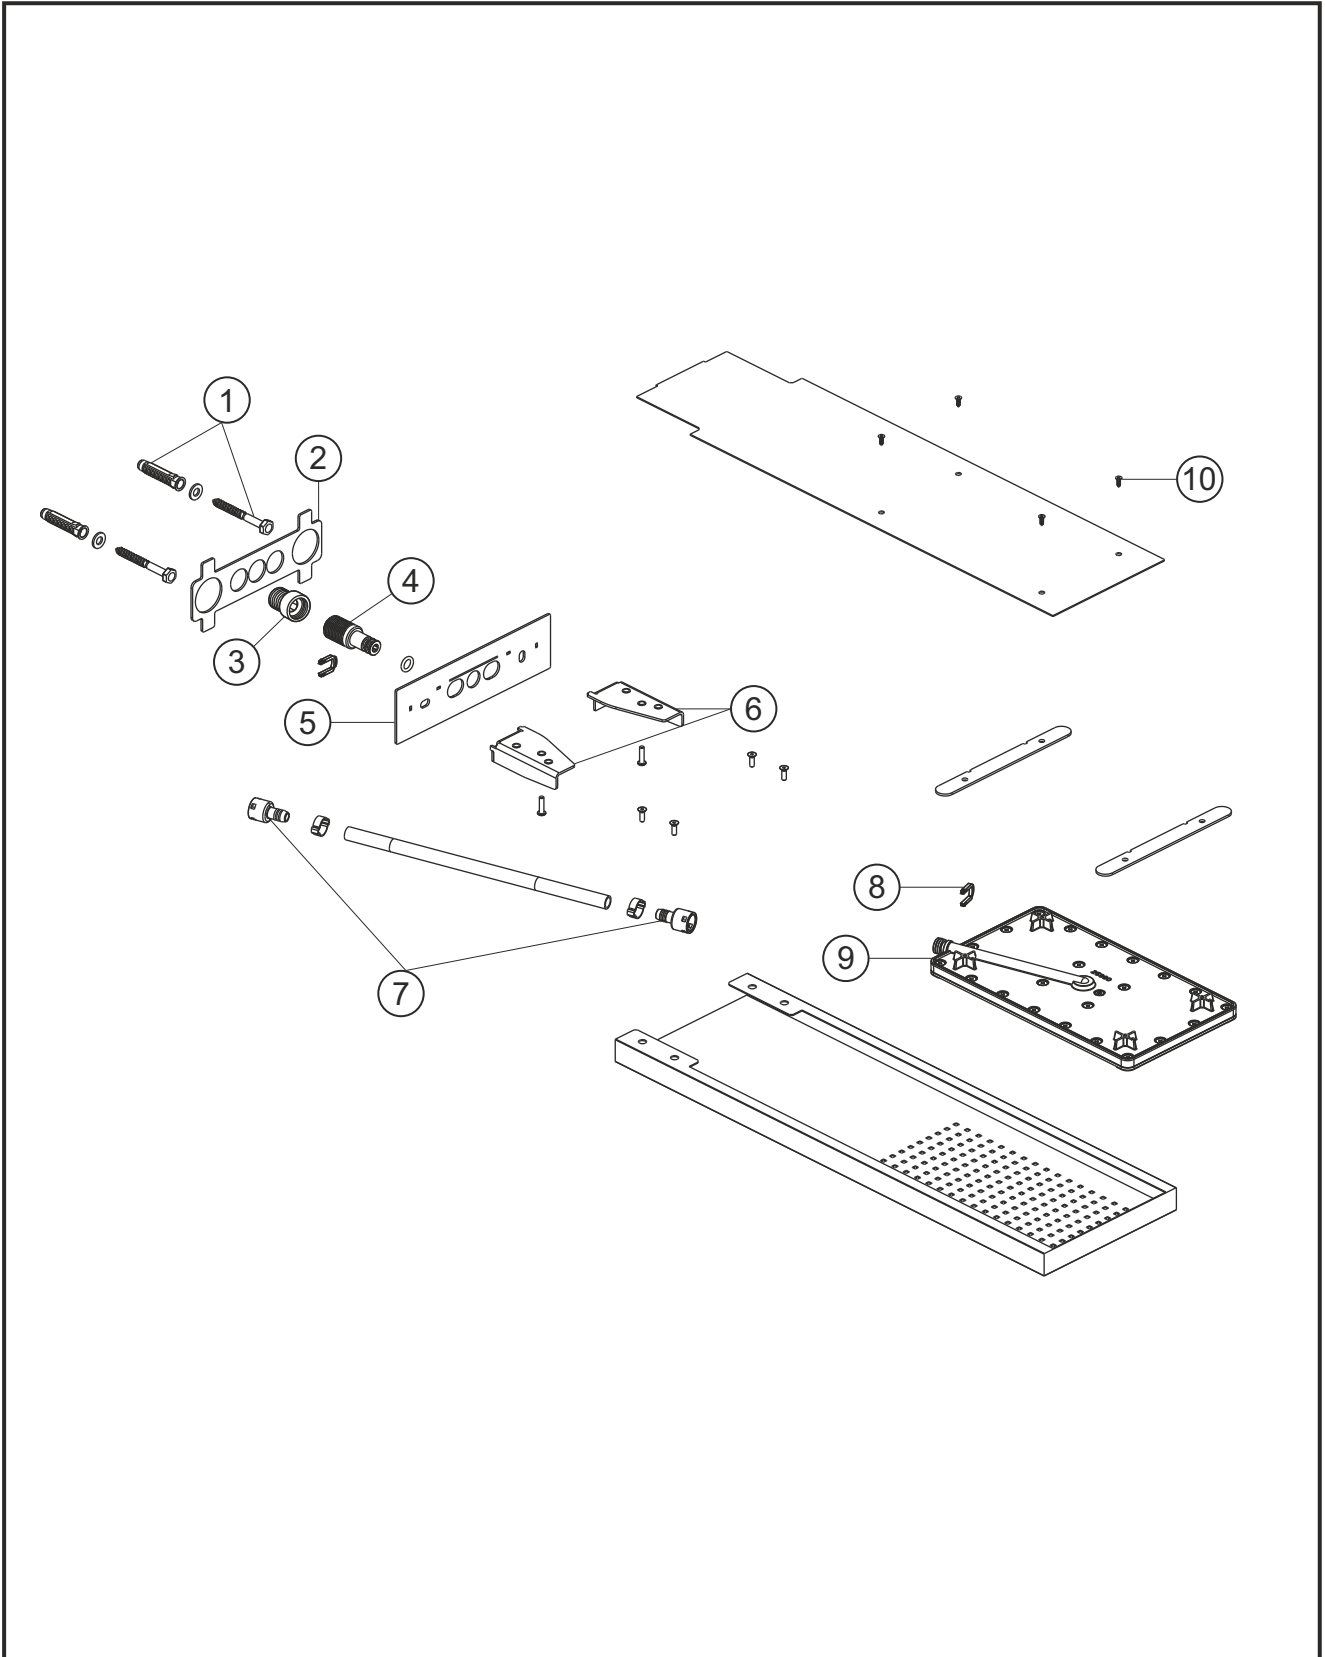

DESIGN iX PVD

Regenbrause für Wandmontage

Brass Steel

21.661700.1.41

herzbach

DESIGN iX PVD

Regenbrause für Wandmontage

Brass Steel

21.661700.1.41

Ersatzteilliste

Pos.	Beschreibung	Art.-Nr.	Preisgruppe	VE
1	Befestigung	80.075022.1.09	4	2
2	Wandhalterung	80.149020.1.09	7	1
3	Verbinder	80.039059.1.09	5	1
4	Zulaufstück	80.039065.1.09	8	1
5	Zierblende	80.730310.1.41	14	1
6	Wandkonsole	80.149022.1.09	7	1
7	Anschlussrohr	80.098061.1.09	7	1
8	Sicherungsklammer	80.059029.1.09	2	1
9	Brauseeinsatz	80.055080.1.09	11	1
10	Schrauben Blende	80.092022.1.09	5	4