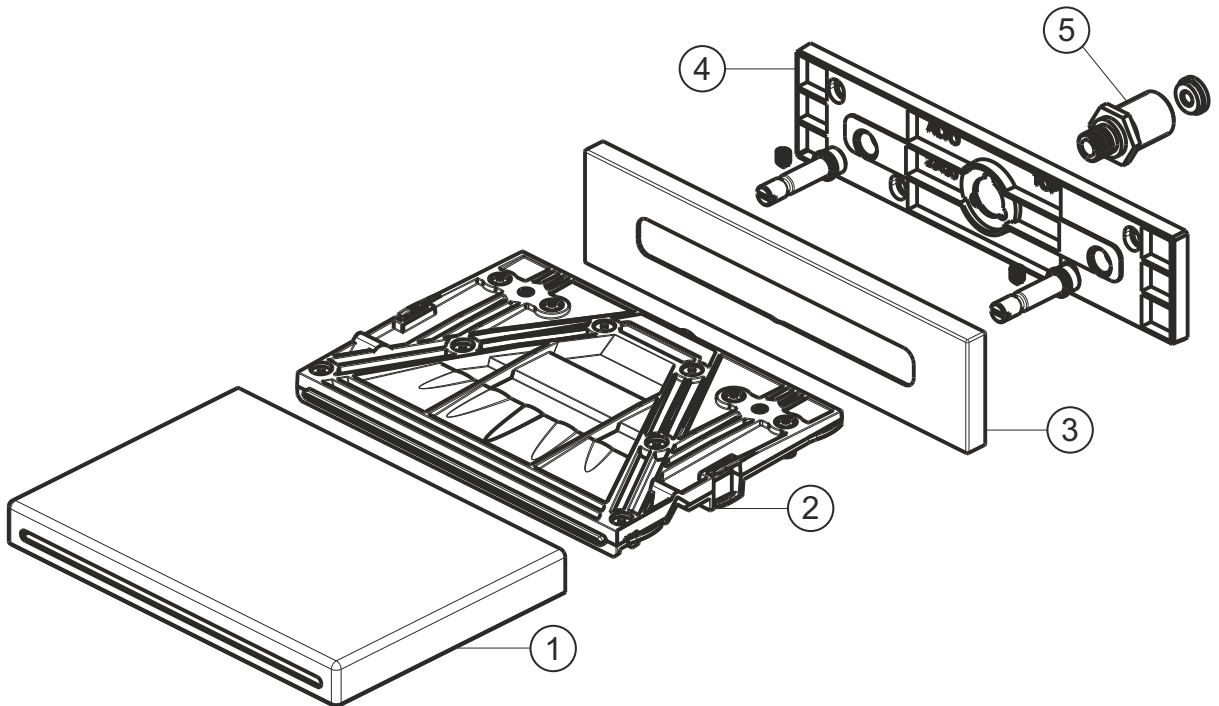

DESIGN iX PVD

Schwallauslauf für Wand-Montage

Copper Steel

21.694000.1.39

herzbach

DESIGN iX PVD

Schwallauslauf für Wand-Montage

Copper Steel

21.694000.1.39

Ersatzteilliste

Pos.	Beschreibung	Art.-Nr.	Preisgruppe	VE
1	Auslauf	80.067014.1.39	16	1
2	Auslaufkartusche	80.055036.1.09	9	1
3	Blende	80.730050.1.39	16	1
4	Befestigungsplatte	80.149001.1.09	6	1
5	Einlaufstück	80.003016.1.09	6	1