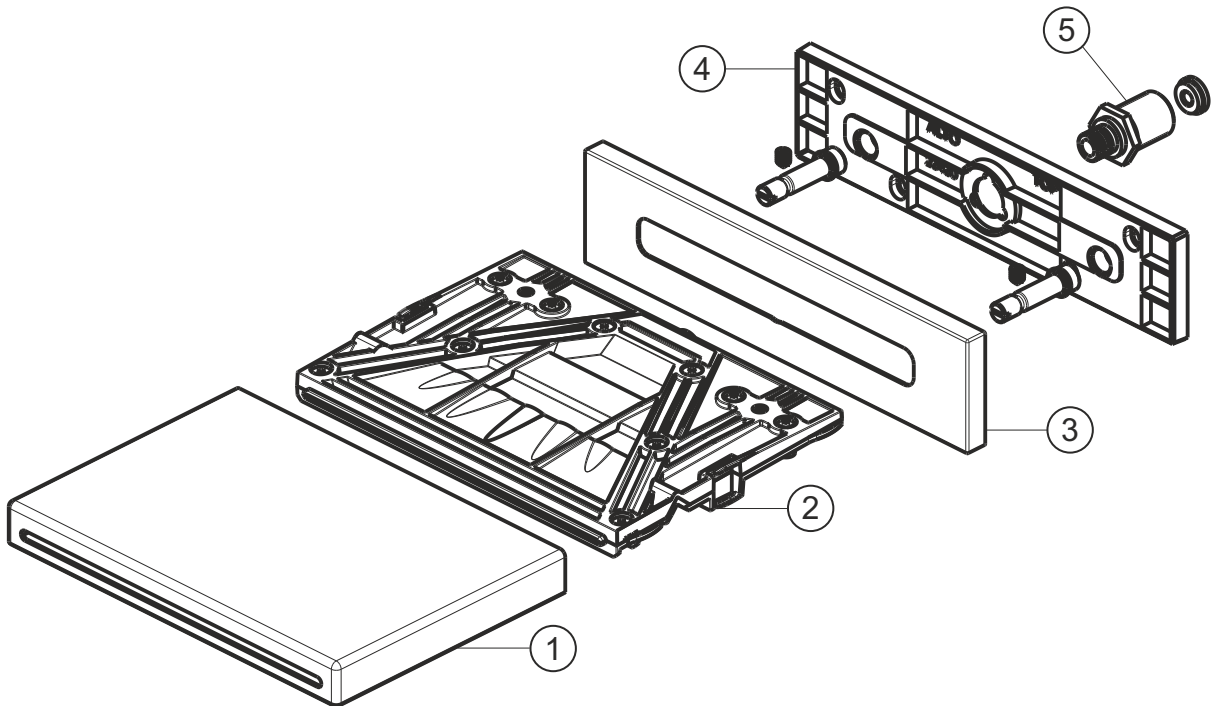

DESIGN iX PVD

Schwellauslauf für Wand-Montage

Black Steel

21.694000.1.40

herzbach

DESIGN iX PVD

Schwallauslauf für Wand-Montage

Black Steel

21.694000.1.40

Ersatzteilliste

| Pos. | Beschreibung | Art.-Nr. | Preisgruppe | VE |
|------|--------------------|----------------|-------------|----|
| 1 | Auslauf | 80.067014.1.40 | 16 | 1 |
| 2 | Auslaufkartusche | 80.055036.1.09 | 9 | 1 |
| 3 | Blende | 80.730050.1.40 | 16 | 1 |
| 4 | Befestigungsplatte | 80.149001.1.09 | 6 | 1 |
| 5 | Einlaufstück | 80.003016.1.09 | 6 | 1 |