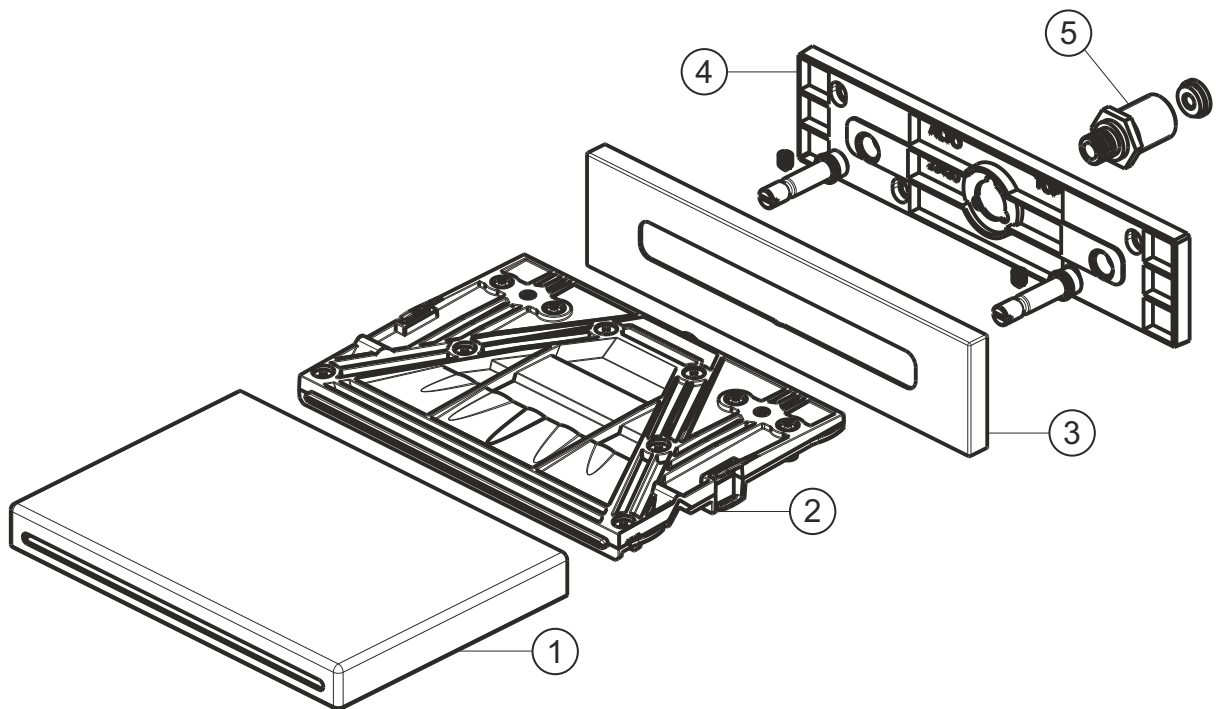

DESIGN iX PVD

Schwallauslauf für Wand-Montage

Brass Steel

21.694000.1.41

herzbach

DESIGN iX PVD

Schwallauslauf für Wand-Montage

Brass Steel

21.694000.1.41

Ersatzteilliste

Pos.	Beschreibung	Art.-Nr.	Preisgruppe	VE
1	Auslauf	80.067014.1.41	16	1
2	Auslaufkartusche	80.055036.1.09	9	1
3	Blende	80.730050.1.41	16	1
4	Befestigungsplatte	80.149001.1.09	6	1
5	Einlaufstück	80.003016.1.09	6	1