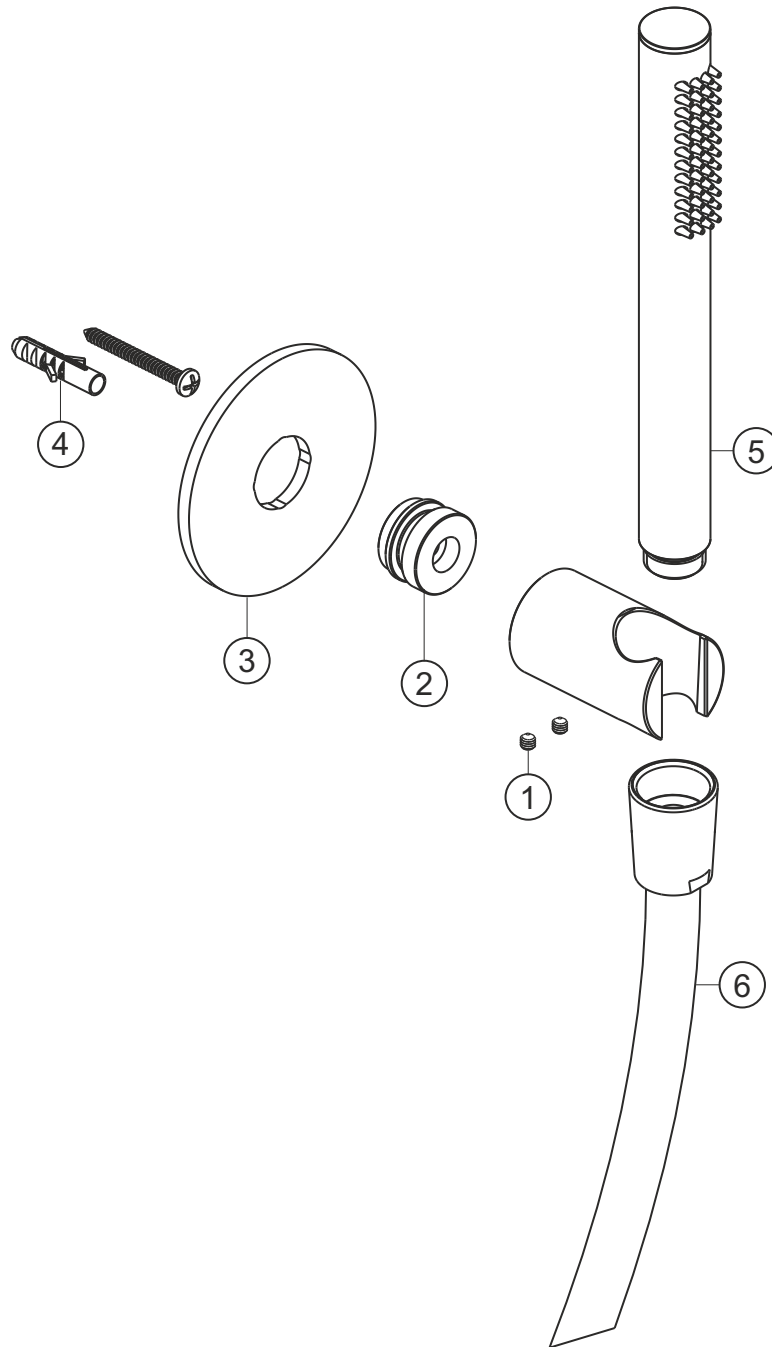

DESIGN iX PVD

Wannenset seven round

Copper Steel

21.914000.1.39

herzbach

DESIGN iX PVD

Wannenset seven round

Copper Steel

21.914000.1.39

Ersatzteilliste

Pos.	Beschreibung	Art.-Nr.	Preisgruppe	VE
1	Madenschraube M4x4	80.029010.1.09	2	2
2	Befestigungsadapter	80.032065.1.09	5	1
3	Blende	80.073026.1.39	11	1
4	Befestigung	80.075001.1.09	3	1
5	Handbrause	21.977400.1.39	*	1
6	Brauseschlauch 1250 mm	21.925300.1.39	*	1