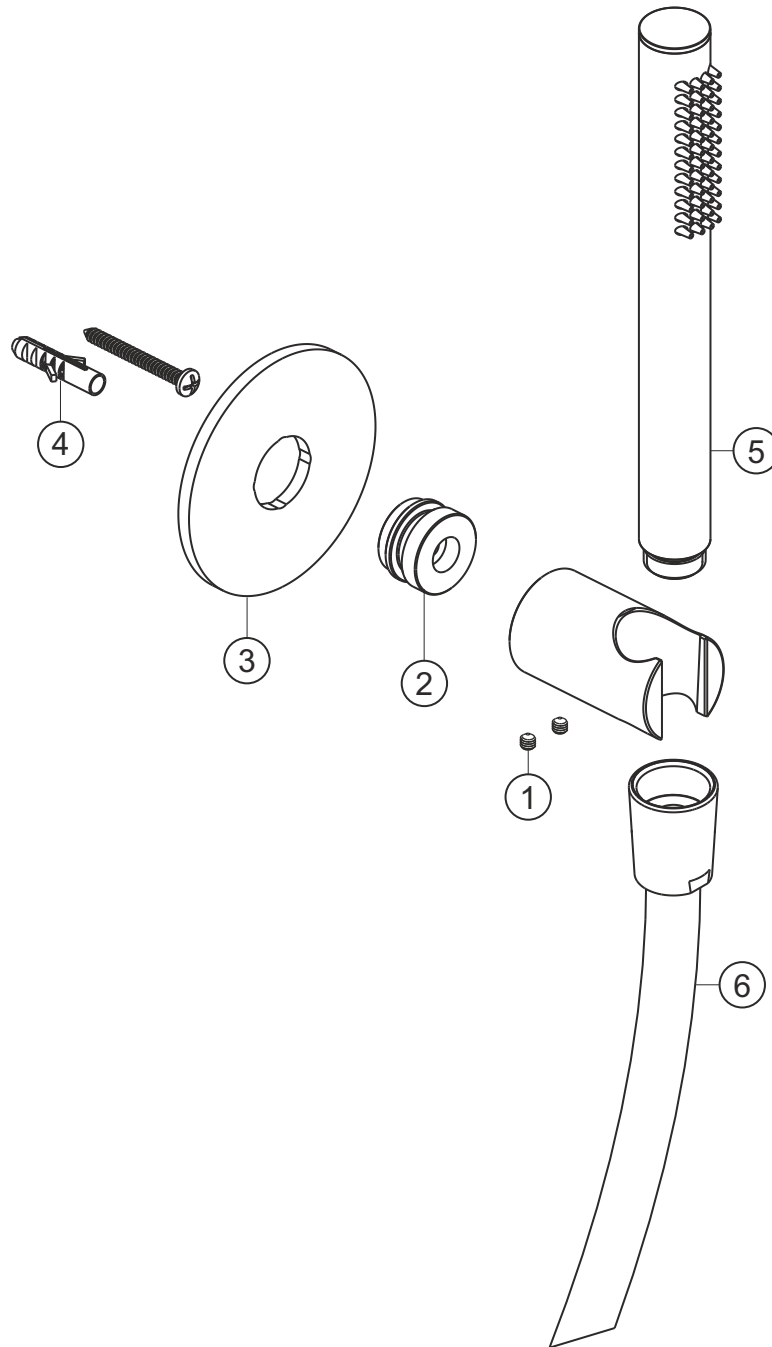

DESIGN iX PVD

Wannenset seven round

Black Steel

21.914000.1.40

herzbach

DESIGN iX PVD

Wannenset seven round

Black Steel

21.914000.1.40

Ersatzteilliste

Pos.	Beschreibung	Art.-Nr.	Preisgruppe	VE
1	Madenschraube M4x4	80.029010.1.09	2	2
2	Befestigungsadapter	80.032065.1.09	5	1
3	Blende	80.073026.1.40	11	1
4	Befestigung	80.075001.1.09	3	1
5	Handbrause	21.977400.1.40	*	1
6	Brauseschlauch 1250 mm	21.925300.1.40	*	1