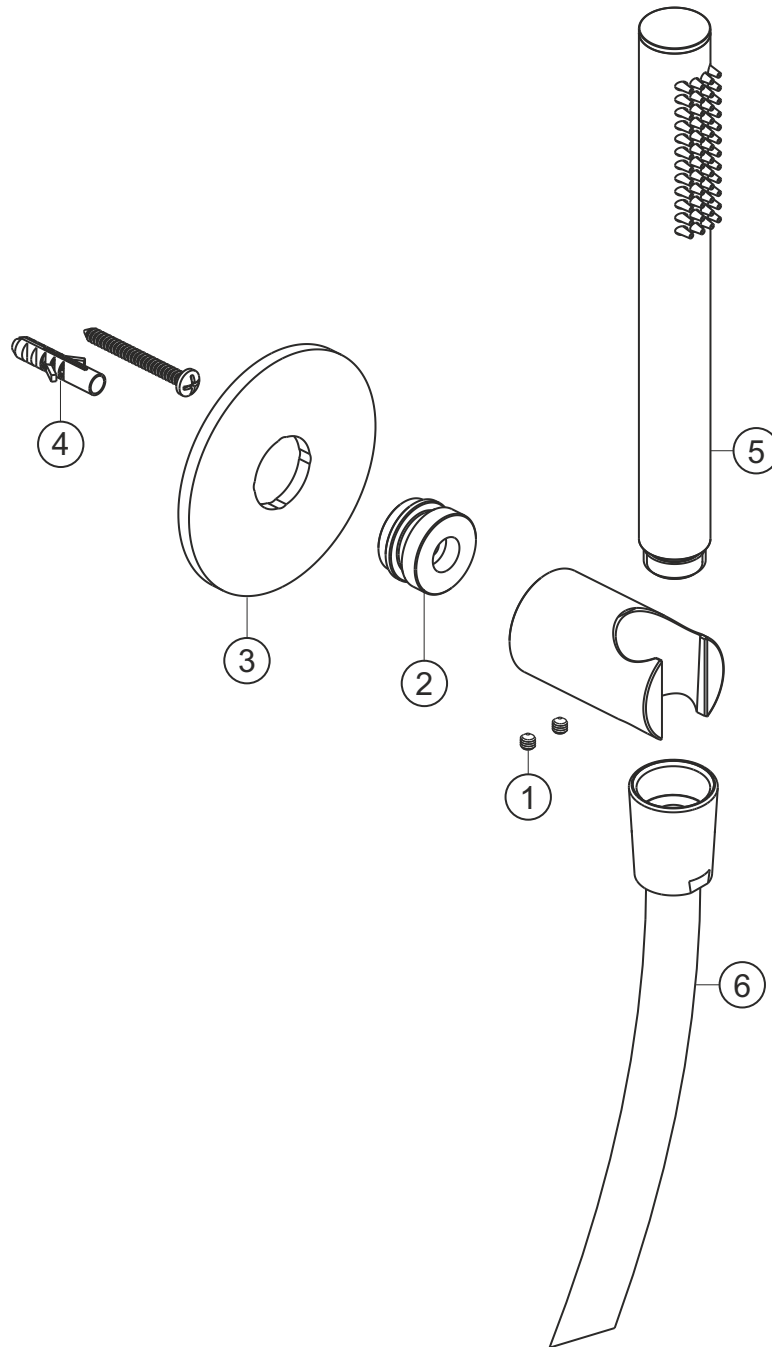

DESIGN iX PVD

Wannenset seven round

Brass Steel

21.914000.1.41

herzbach

DESIGN iX PVD

Wannenset seven round

Brass Steel

21.914000.1.41

Ersatzteilliste

Pos.	Beschreibung	Art.-Nr.	Preisgruppe	VE
1	Madenschraube M4x4	80.029010.1.09	2	2
2	Befestigungsadapter	80.032065.1.09	5	1
3	Blende	80.073026.1.41	11	1
4	Befestigung	80.075001.1.09	3	1
5	Handbrause	21.977400.1.41	*	1
6	Brauseschlauch 1250 mm	21.925300.1.41	*	1