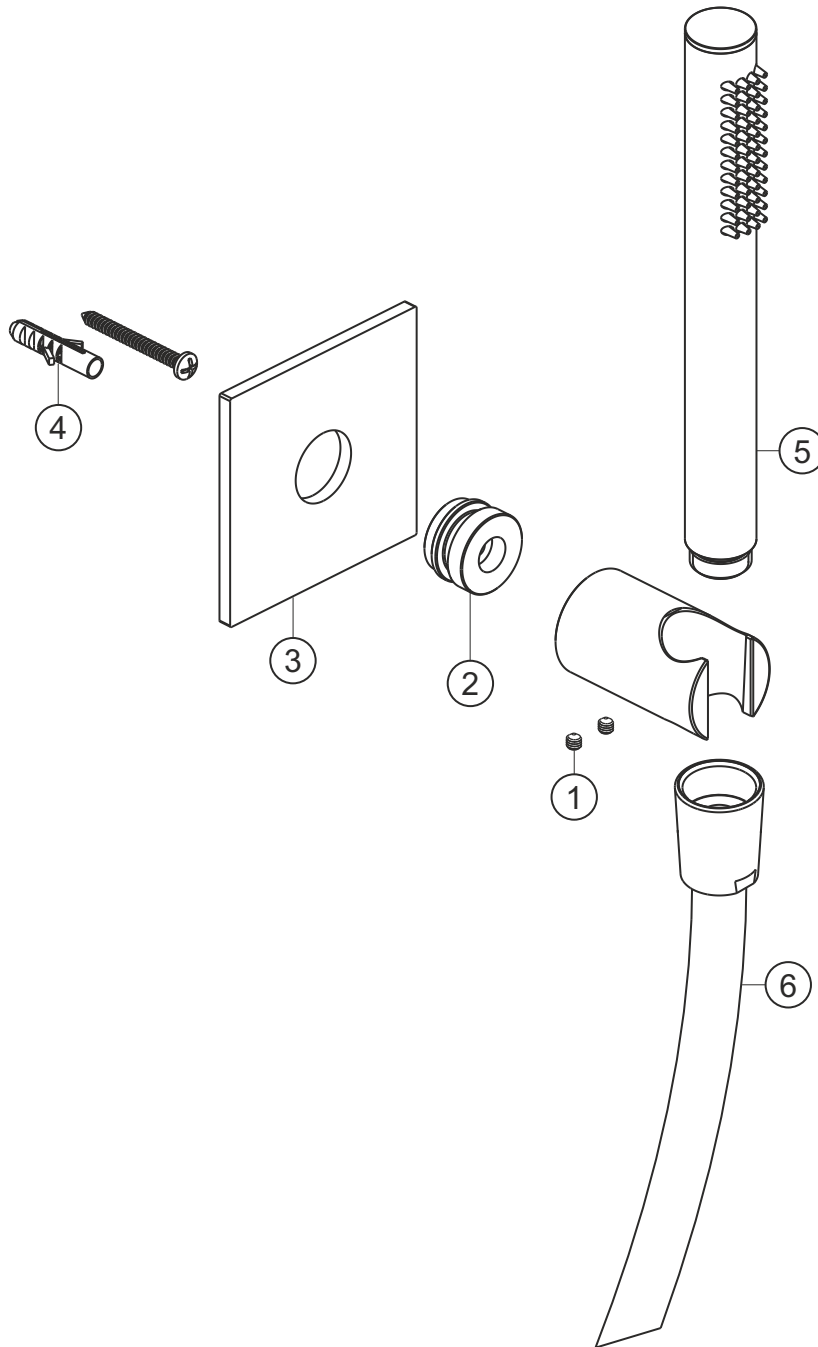

DESIGN iX PVD

Wannenset seven square

Copper Steel

21.914000.2.39

herzbach

DESIGN iX PVD

Wannenset seven square

Copper Steel

21.914000.2.39

Ersatzteilliste

Pos.	Beschreibung	Art.-Nr.	Preisgruppe	VE
1	Madenschraube M4x4	80.029010.1.09	2	2
2	Befestigungsadapter	80.032065.1.09	5	1
3	Blende	80.073026.2.39	11	1
4	Befestigung	80.075001.1.09	3	1
5	Handbrause	21.977400.1.39	*	1
6	Brauseschlauch 1250 mm	21.925300.1.39	*	1