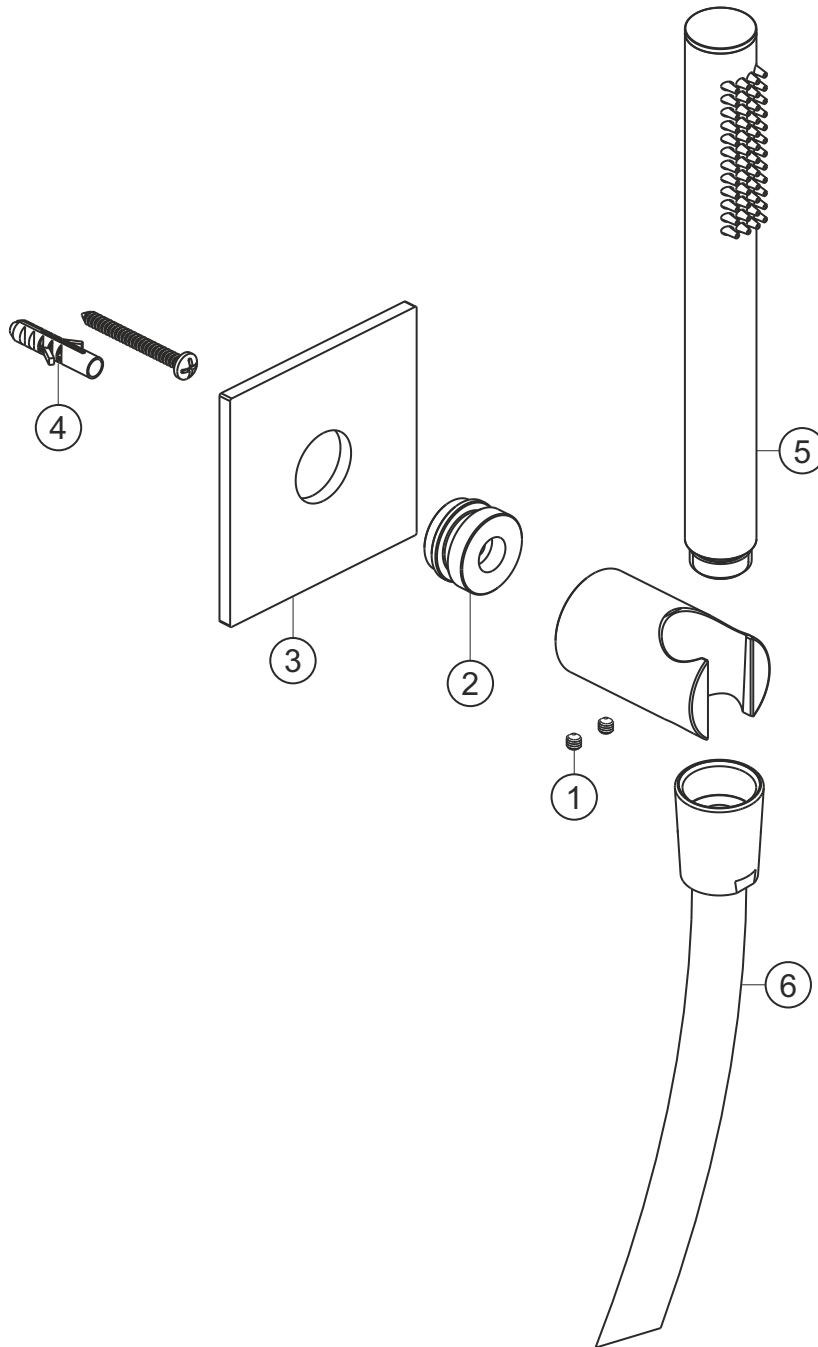

DESIGN iX PVD

Wannenset seven square

Black Steel

21.914000.2.40

herzbach

DESIGN iX PVD

Wannenset seven square

Black Steel

21.914000.2.40

Ersatzteilliste

Pos.	Beschreibung	Art.-Nr.	Preisgruppe	VE
1	Madenschraube M4x4	80.029010.1.09	2	2
2	Befestigungsadapter	80.032065.1.09	5	1
3	Blende	80.073026.2.40	11	1
4	Befestigung	80.075001.1.09	3	1
5	Handbrause	21.977400.1.40	*	1
6	Brauseschlauch 1250 mm	21.925300.1.40	*	1