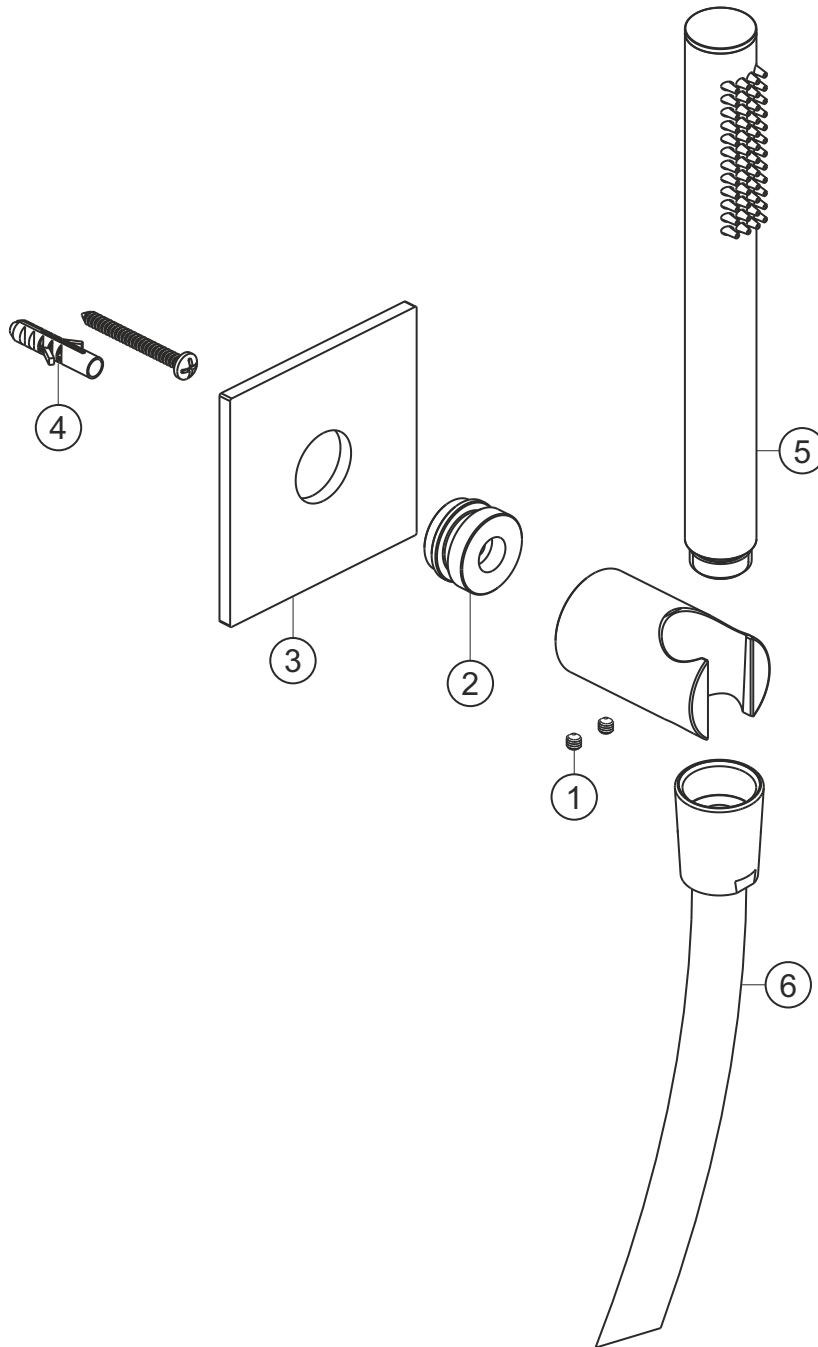

DESIGN iX PVD

Wannenset seven square

Brass Steel

21.914000.2.41

herzbach

DESIGN iX PVD

Wannenset seven square

Brass Steel

21.914000.2.41

Ersatzteilliste

Pos.	Beschreibung	Art.-Nr.	Preisgruppe	VE
1	Madenschraube M4x4	80.029010.1.09	2	2
2	Befestigungsadapter	80.032065.1.09	5	1
3	Blende	80.073026.2.41	11	1
4	Befestigung	80.075001.1.09	3	1
5	Handbrause	21.977400.1.41	*	1
6	Brauseschlauch 1250 mm	21.925300.1.41	*	1