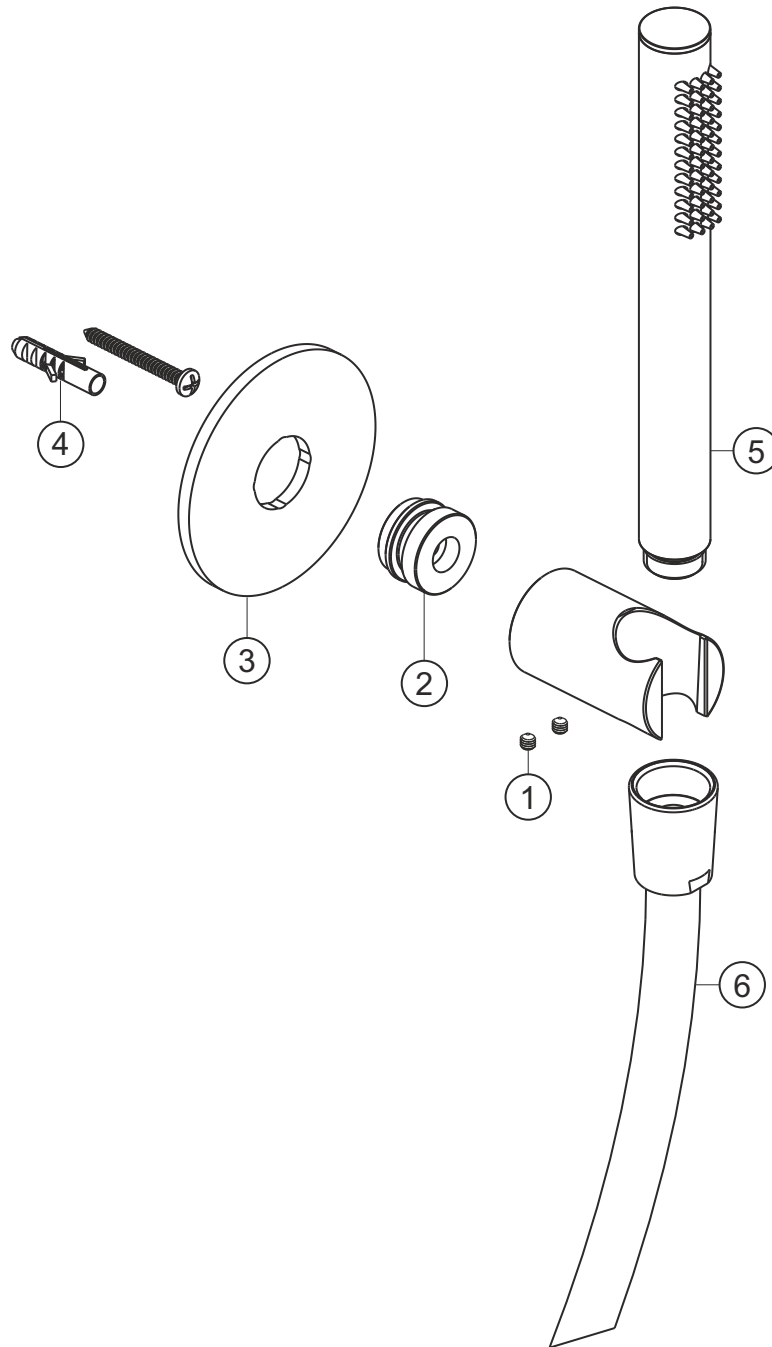

# DESIGN iX PVD

Wannenset seven round

Copper Steel

21.914100.1.39

## DESIGN iX PVD

Wannenset seven round

Copper Steel

21.914100.1.39

### Ersatzteilliste

Pos.	Beschreibung	Art.-Nr.	Preisgruppe	VE
1	Madenschraube M4x4	80.029010.1.09	2	2
2	Befestigungsadapter	80.032065.1.09	5	1
3	Blende	80.073026.1.39	11	1
4	Befestigung	80.075001.1.09	3	1
5	Handbrause	21.977400.1.39	*	1
6	Brauseschlauch 1600 mm	21.935300.1.39	*	1