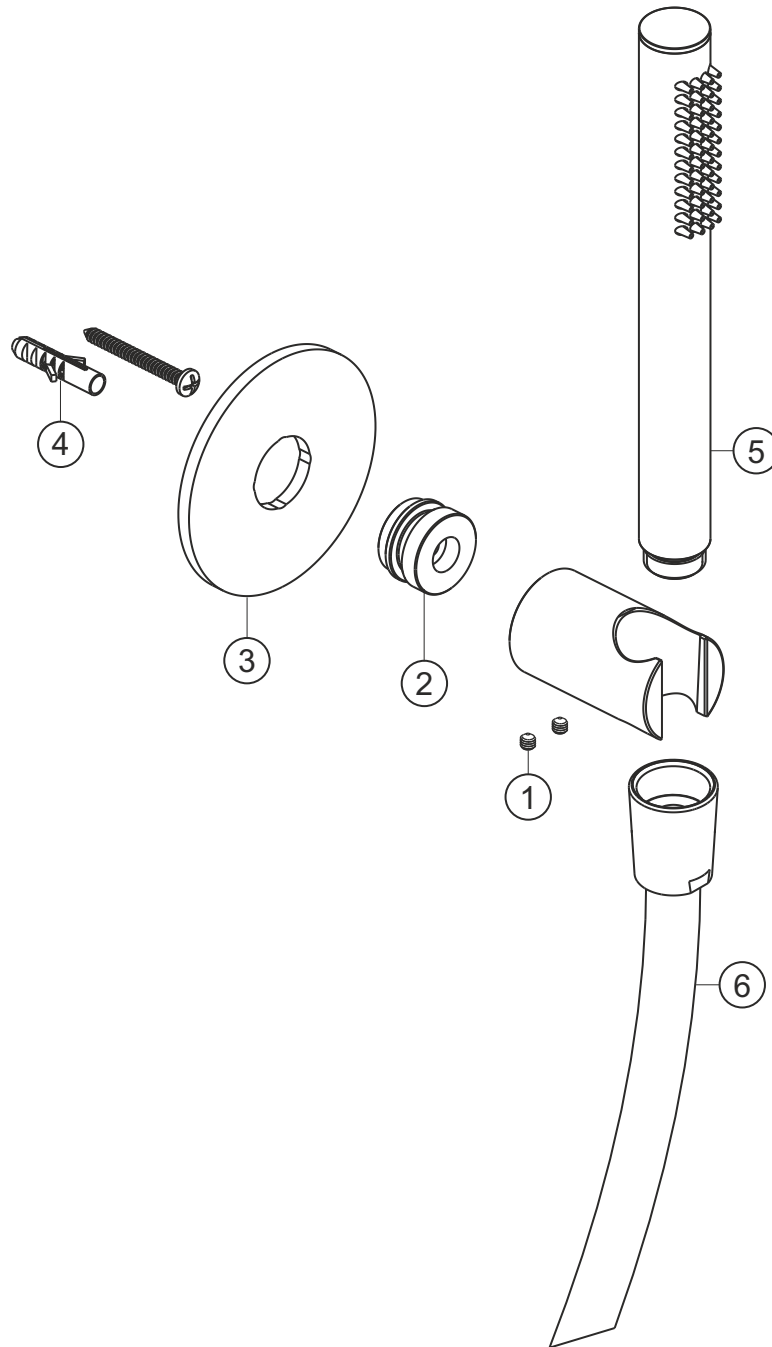

# DESIGN iX PVD

Wannenset seven round

Black Steel

21.914100.1.40

## DESIGN iX PVD

Wannenset seven round

Black Steel

21.914100.1.40

### Ersatzteilliste

Pos.	Beschreibung	Art.-Nr.	Preisgruppe	VE
1	Madenschraube M4x4	80.029010.1.09	2	2
2	Befestigungsadapter	80.032065.1.09	5	1
3	Blende	80.073026.1.40	11	1
4	Befestigung	80.075001.1.09	3	1
5	Handbrause	21.977400.1.40	*	1
6	Brauseschlauch 1600 mm	21.935300.1.40	*	1