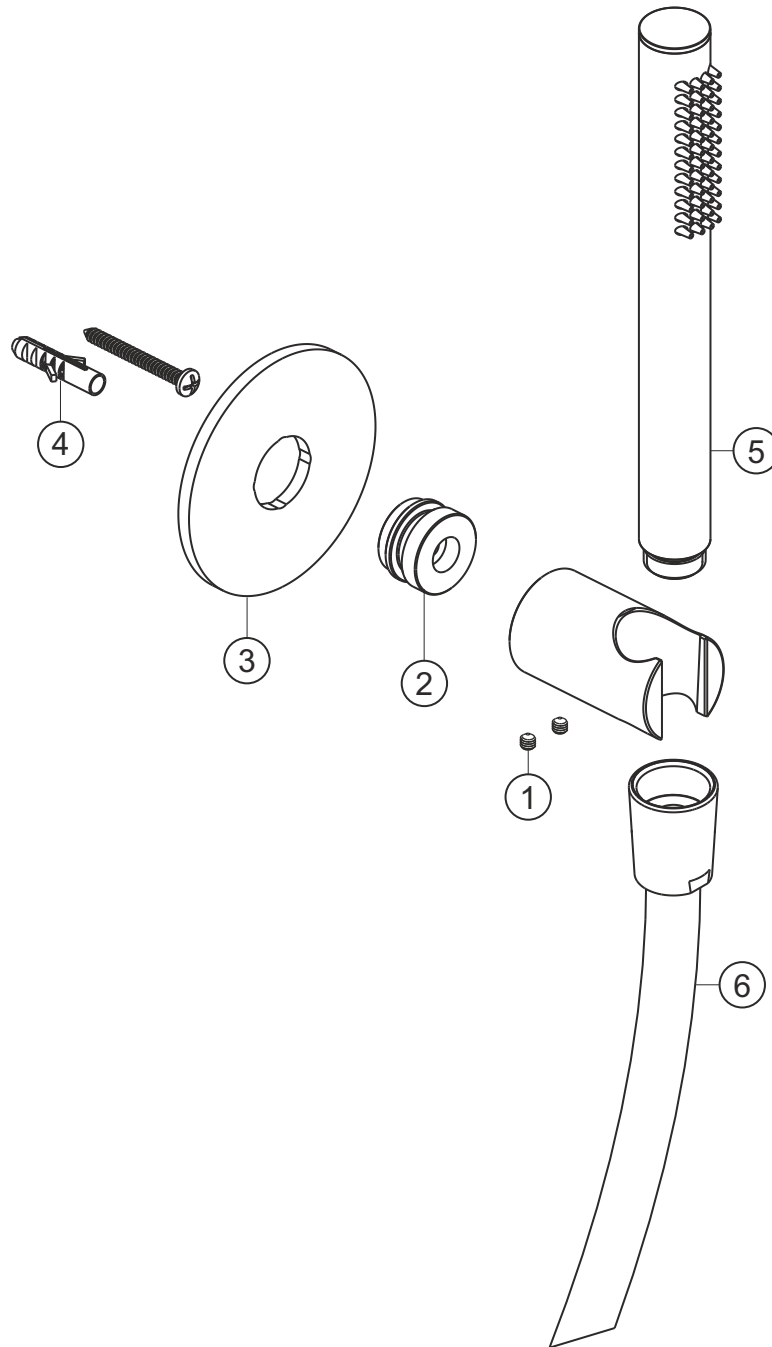

DESIGN iX PVD

Wannenset seven round

Brass Steel

21.914100.1.41

herzbach

DESIGN iX PVD

Wannenset seven round

Brass Steel

21.914100.1.41

Ersatzteilliste

Pos.	Beschreibung	Art.-Nr.	Preisgruppe	VE
1	Madenschraube M4x4	80.029010.1.09	2	2
2	Befestigungsadapter	80.032065.1.09	5	1
3	Blende	80.073026.1.41	11	1
4	Befestigung	80.075001.1.09	3	1
5	Handbrause	21.977400.1.41	*	1
6	Brauseschlauch 1600 mm	21.935300.1.41	*	1