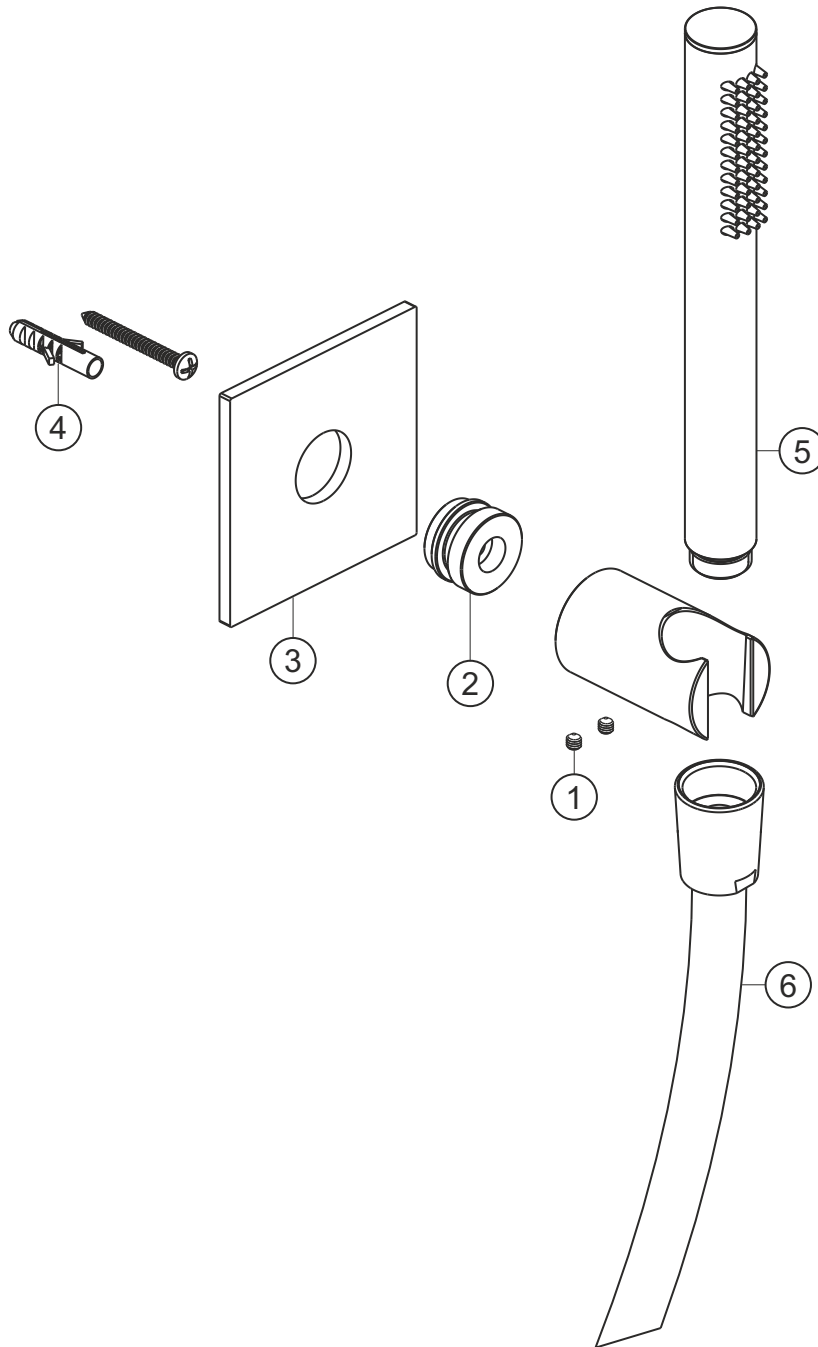

DESIGN iX PVD

Wannenset seven square

Copper Steel

21.914100.2.39

herzbach

DESIGN iX PVD

Wannenset seven square

Copper Steel

21.914100.2.39

Ersatzteilliste

Pos.	Beschreibung	Art.-Nr.	Preisgruppe	VE
1	Madenschraube M4x4	80.029010.1.09	2	2
2	Befestigungsadapter	80.032065.1.09	5	1
3	Blende	80.073026.2.39	11	1
4	Befestigung	80.075001.1.09	3	1
5	Handbrause	21.977400.1.39	*	1
6	Brauseschlauch 1600 mm	21.935300.1.39	*	1