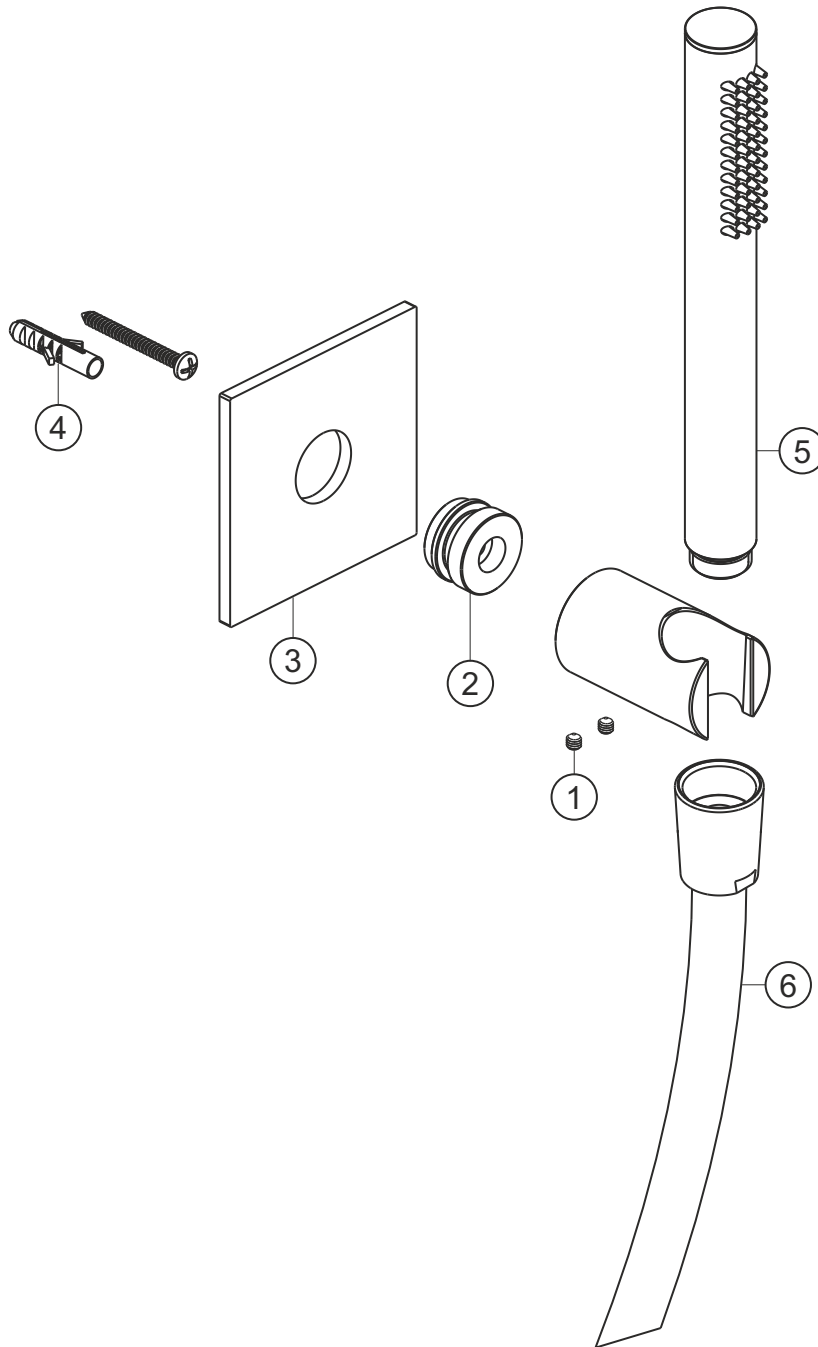

DESIGN iX PVD

Wannenset seven square

Black Steel

21.914100.2.40

herzbach

DESIGN iX PVD

Wannenset seven square

Black Steel

21.914100.2.40

Ersatzteilliste

| Pos. | Beschreibung | Art.-Nr. | Preisgruppe | VE |
|------|------------------------|----------------|-------------|----|
| 1 | Madenschraube M4x4 | 80.029010.1.09 | 2 | 2 |
| 2 | Befestigungsadapter | 80.032065.1.09 | 5 | 1 |
| 3 | Blende | 80.073026.2.40 | 11 | 1 |
| 4 | Befestigung | 80.075001.1.09 | 3 | 1 |
| 5 | Handbrause | 21.977400.1.40 | * | 1 |
| 6 | Brauseschlauch 1600 mm | 21.935300.1.40 | * | 1 |