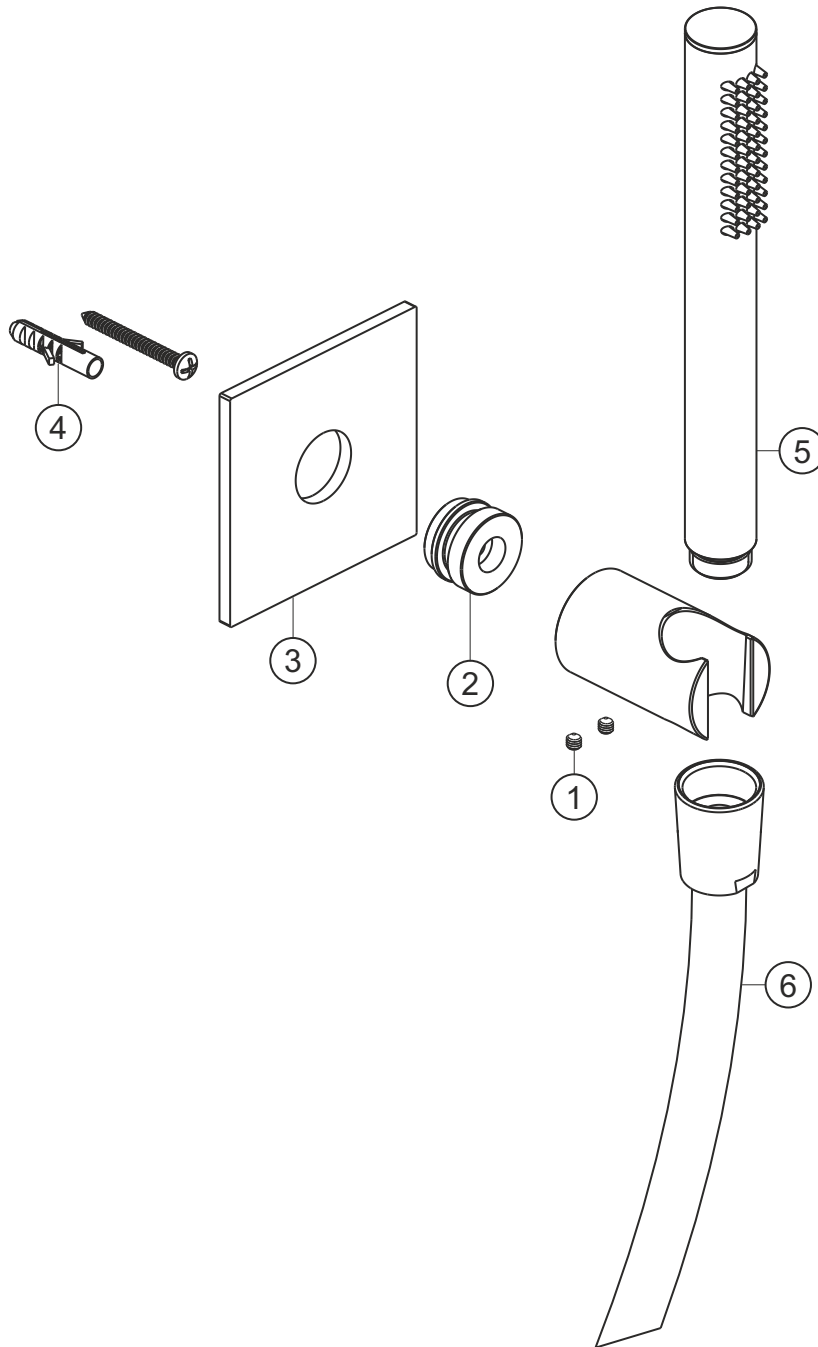

# DESIGN iX PVD

Wannenset seven square

Brass Steel

21.914100.2.41

## DESIGN iX PVD

Wannenset seven square

Brass Steel

21.914100.2.41

### Ersatzteilliste

Pos.	Beschreibung	Art.-Nr.	Preisgruppe	VE
1	Madenschraube M4x4	80.029010.1.09	2	2
2	Befestigungsadapter	80.032065.1.09	5	1
3	Blende	80.073026.2.41	11	1
4	Befestigung	80.075001.1.09	3	1
5	Handbrause	21.977400.1.41	*	1
6	Brauseschlauch 1600 mm	21.935300.1.41	*	1