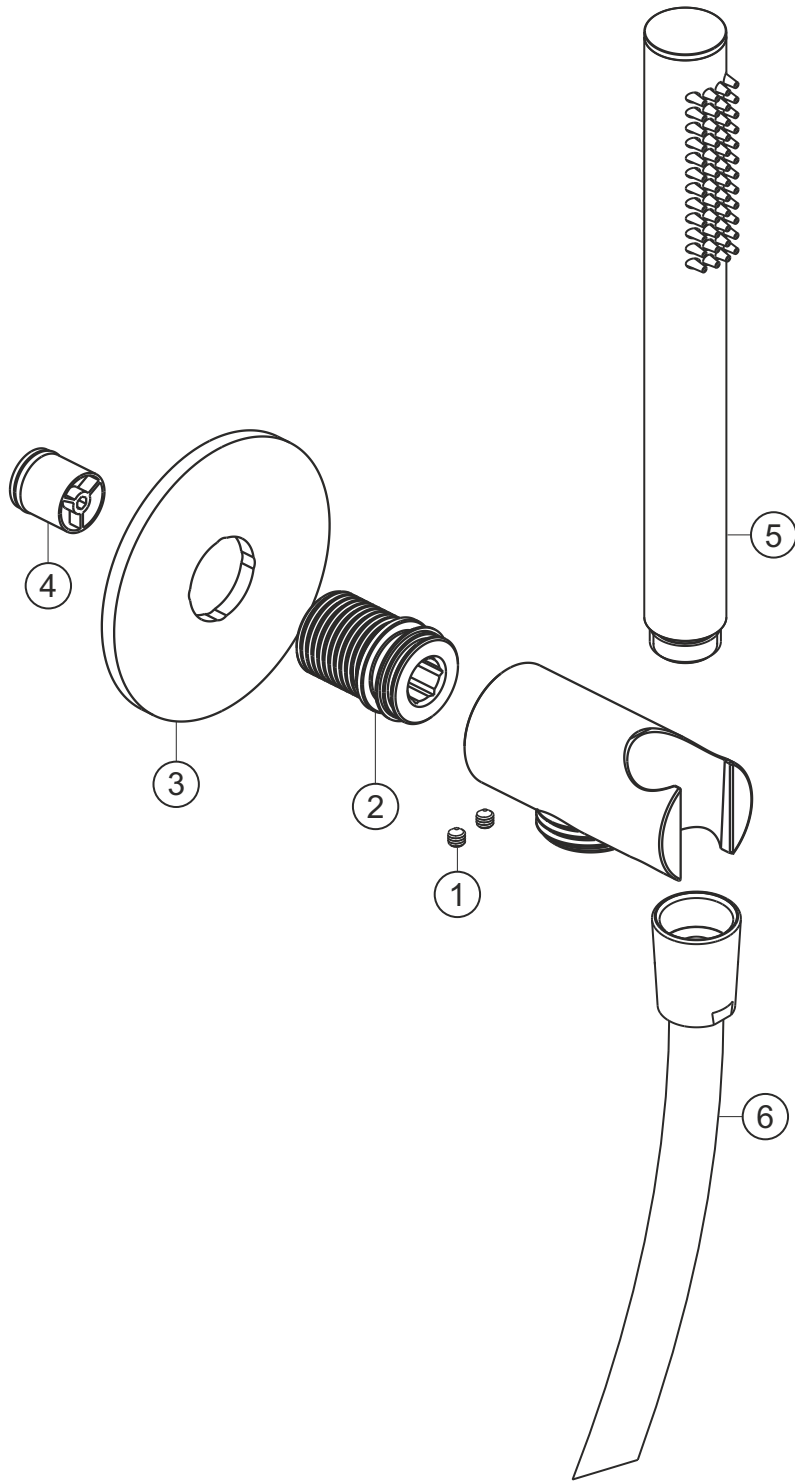

DESIGN iX PVD

Wannenset seven round

Copper Steel

21.914400.1.39

herzbach

DESIGN iX PVD

Wannenset seven round

Copper Steel

21.914400.1.39

Ersatzteilliste

Pos.	Beschreibung	Art.-Nr.	Preisgruppe	VE
1	Madenschraube M4x4	80.029010.1.09	2	2
2	Gewindestutzen	80.032058.1.09	6	1
3	Blende	80.073026.1.39	11	1
4	Rückflussverhinder	80.091003.1.09	2	1
5	Handbrause	21.977400.1.39	*	1
6	Brauseschlauch 1250 mm	21.925300.1.39	*	1