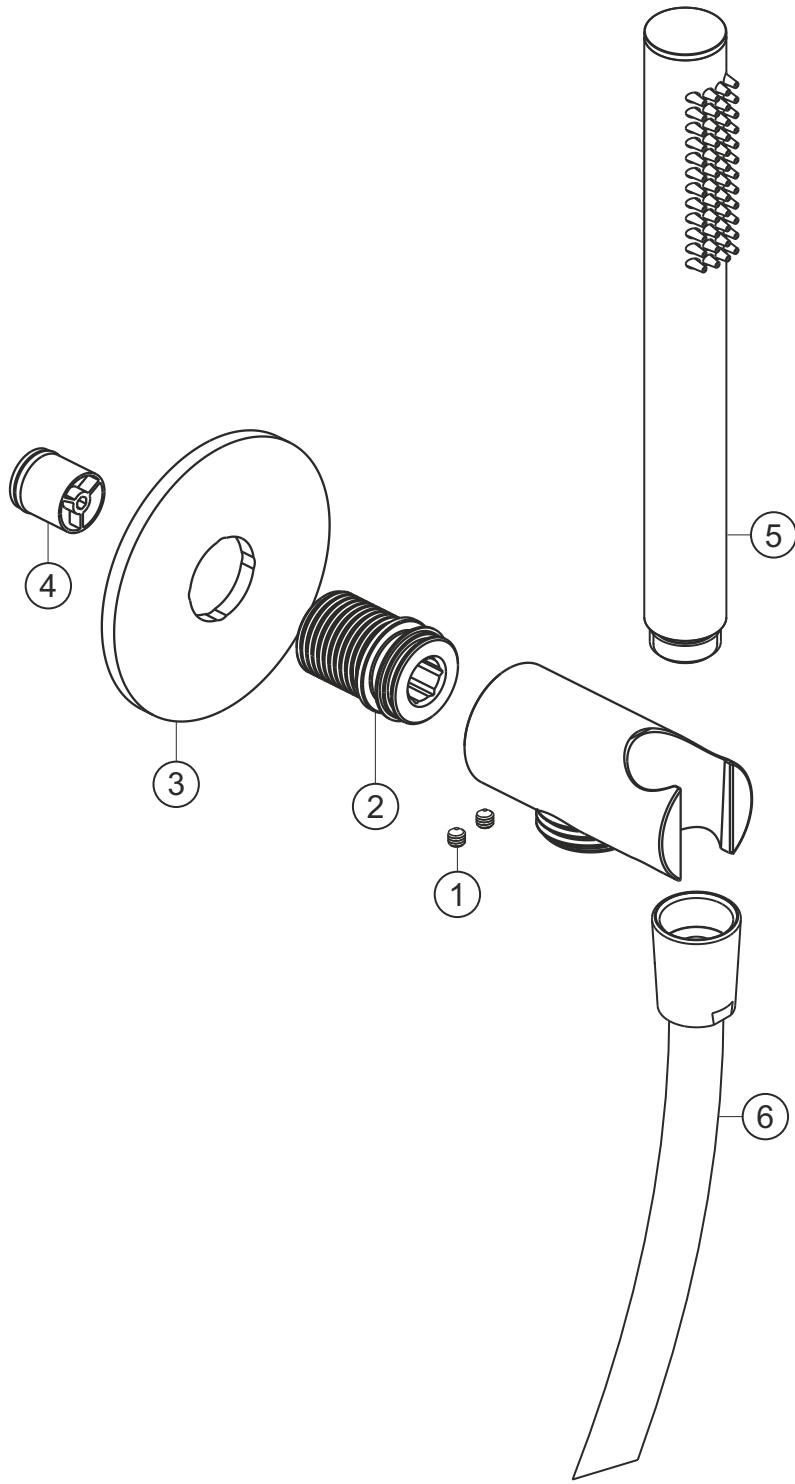

DESIGN iX PVD

Wannenset seven round

Black Steel

21.914400.1.40

herzbach

DESIGN iX PVD

Wannenset seven round

Black Steel

21.914400.1.40

Ersatzteilliste

Pos.	Beschreibung	Art.-Nr.	Preisgruppe	VE
1	Madenschraube M4x4	80.029010.1.09	2	2
2	Gewindestutzen	80.032058.1.09	6	1
3	Blende	80.073026.1.40	11	1
4	Rückflussverhinder	80.091003.1.09	2	1
5	Handbrause	21.977400.1.40	*	1
6	Brauseschlauch 1250 mm	21.925300.1.40	*	1