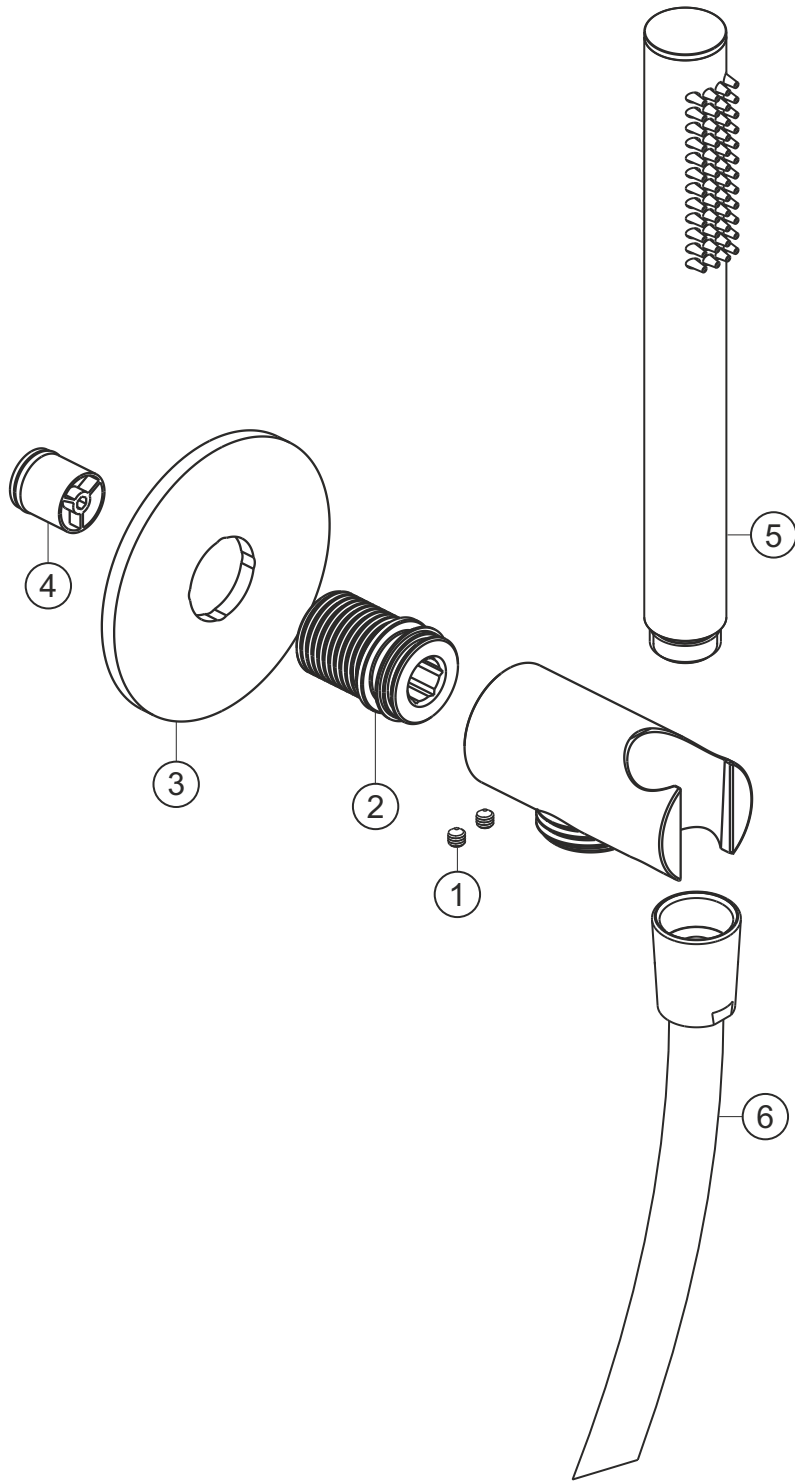

# DESIGN iX PVD

Wannenset seven round

Brass Steel

21.914400.1.41

## DESIGN iX PVD

Wannenset seven round

Brass Steel

21.914400.1.41

### Ersatzteilliste

Pos.	Beschreibung	Art.-Nr.	Preisgruppe	VE
1	Madenschraube M4x4	80.029010.1.09	2	2
2	Gewindestutzen	80.032058.1.09	6	1
3	Blende	80.073026.1.41	11	1
4	Rückflussverhinder	80.091003.1.09	2	1
5	Handbrause	21.977400.1.41	*	1
6	Brauseschlauch 1250 mm	21.925300.1.41	*	1