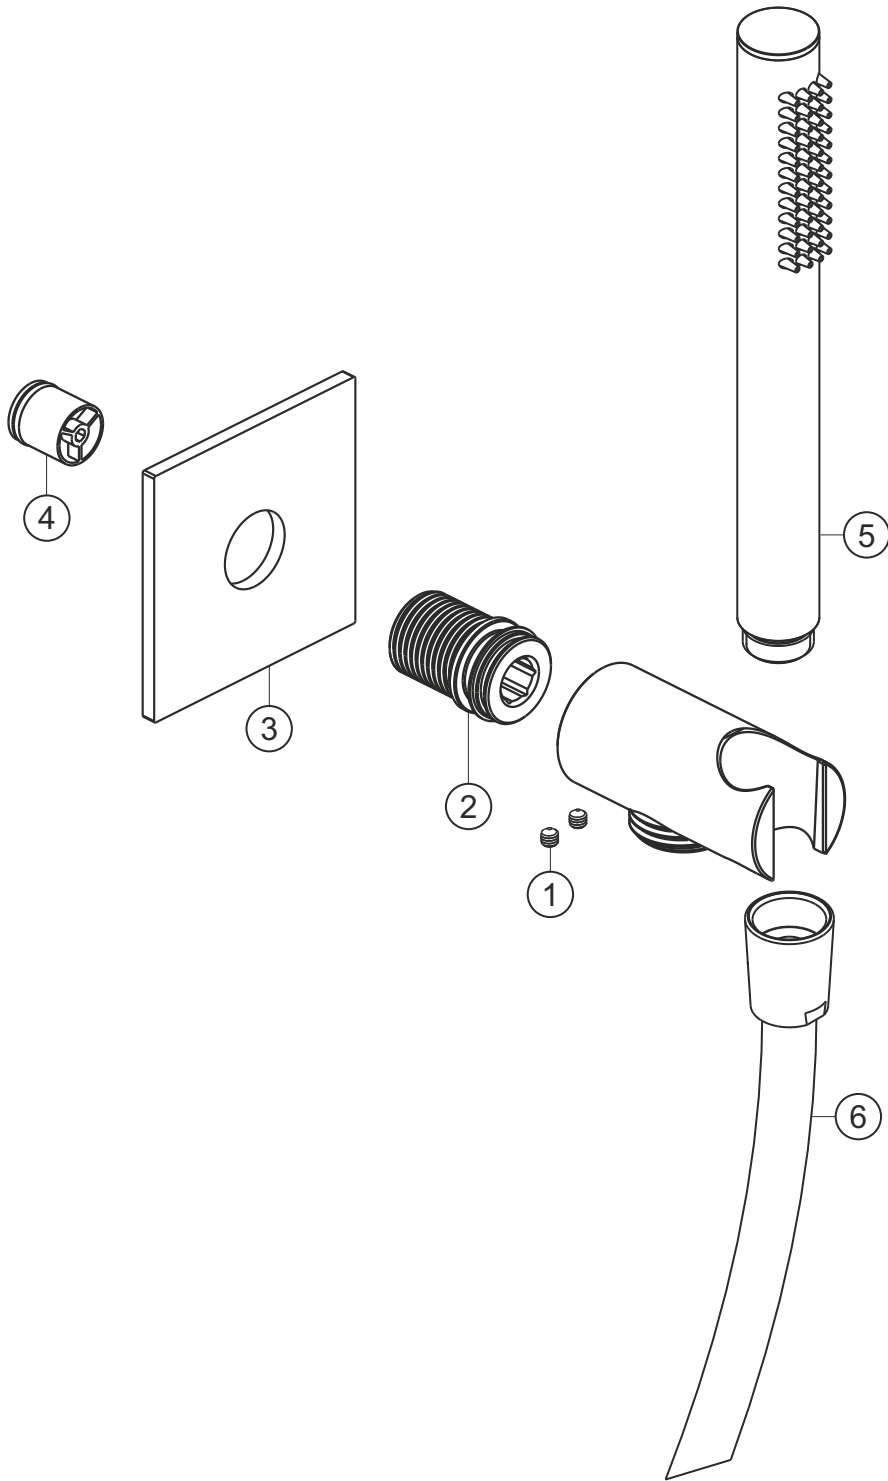

DESIGN iX PVD

Wannenset seven square

Copper Steel

21.914400.2.39

herzbach

DESIGN iX PVD

Wannenset seven square

Copper Steel

21.914400.2.39

Ersatzteilliste

Pos.	Beschreibung	Art.-Nr.	Preisgruppe	VE
1	Madenschraube M4x4	80.029010.1.09	2	2
2	Gewindestutzen	80.032058.1.09	6	1
3	Blende	80.073026.2.39	11	1
4	Rückflussverhinder	80.091003.1.09	2	1
5	Handbrause	21.977400.1.39	*	1
6	Brauseschlauch 1250 mm	21.925300.1.39	*	1