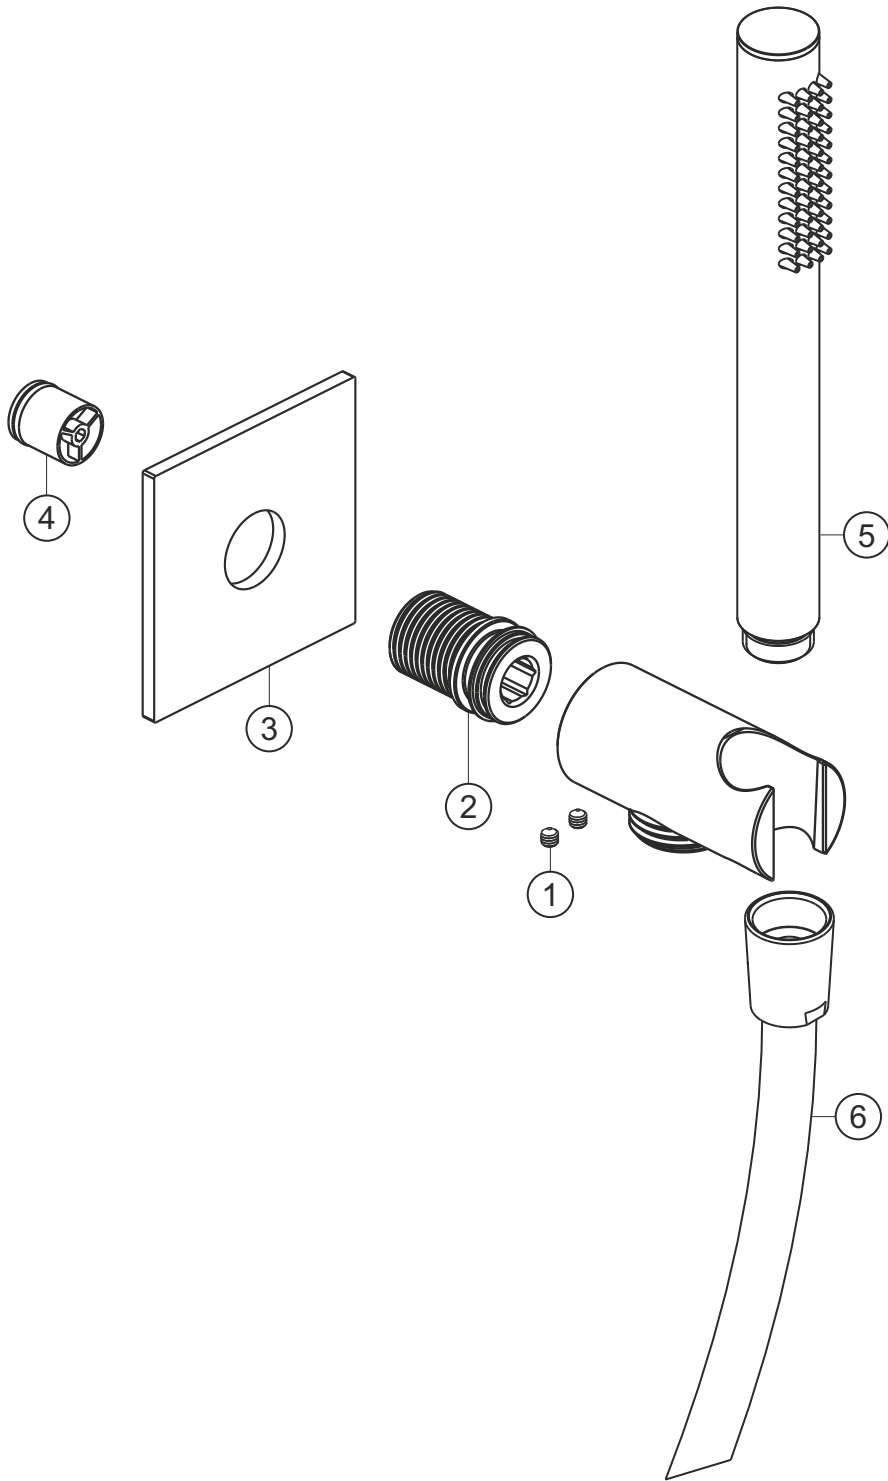

# DESIGN iX PVD

Wannenset seven square

Black Steel

21.914400.2.40

## DESIGN iX PVD

Wannenset seven square

Black Steel

21.914400.2.40

### Ersatzteilliste

Pos.	Beschreibung	Art.-Nr.	Preisgruppe	VE
1	Madenschraube M4x4	80.029010.1.09	2	2
2	Gewindestutzen	80.032058.1.09	6	1
3	Blende	80.073026.2.40	11	1
4	Rückflussverhinder	80.091003.1.09	2	1
5	Handbrause	21.977400.1.40	*	1
6	Brauseschlauch 1250 mm	21.925300.1.40	*	1