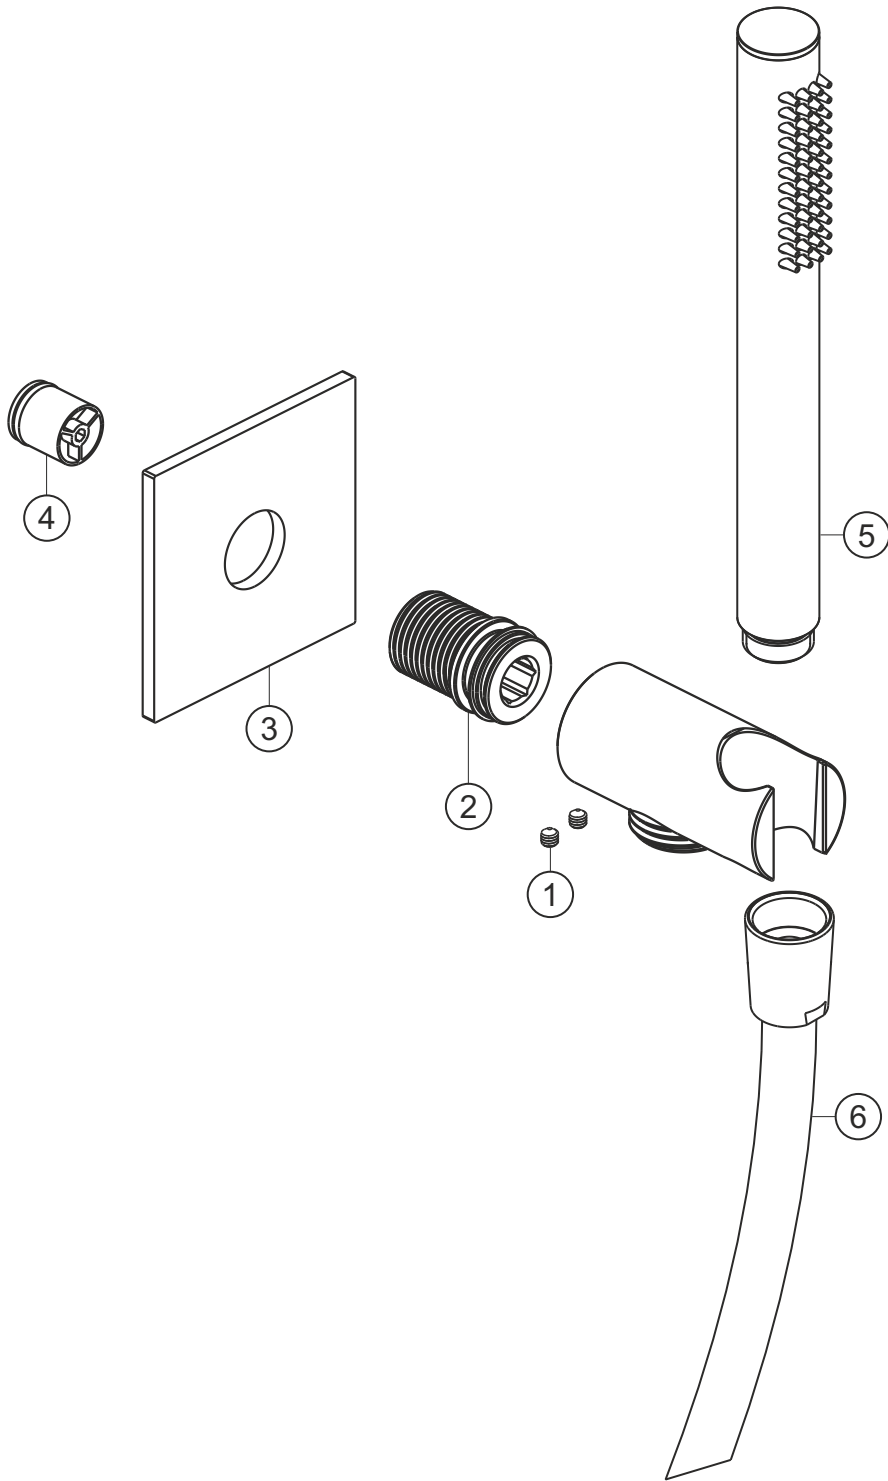

# DESIGN iX PVD

Wannenset seven square

Brass Steel

21.914400.2.41

## DESIGN iX PVD

Wannenset seven square

Brass Steel

21.914400.2.41

### Ersatzteilliste

Pos.	Beschreibung	Art.-Nr.	Preisgruppe	VE
1	Madenschraube M4x4	80.029010.1.09	2	2
2	Gewindestutzen	80.032058.1.09	6	1
3	Blende	80.073026.2.41	11	1
4	Rückflussverhinder	80.091003.1.09	2	1
5	Handbrause	21.977400.1.41	*	1
6	Brauseschlauch 1250 mm	21.925300.1.41	*	1