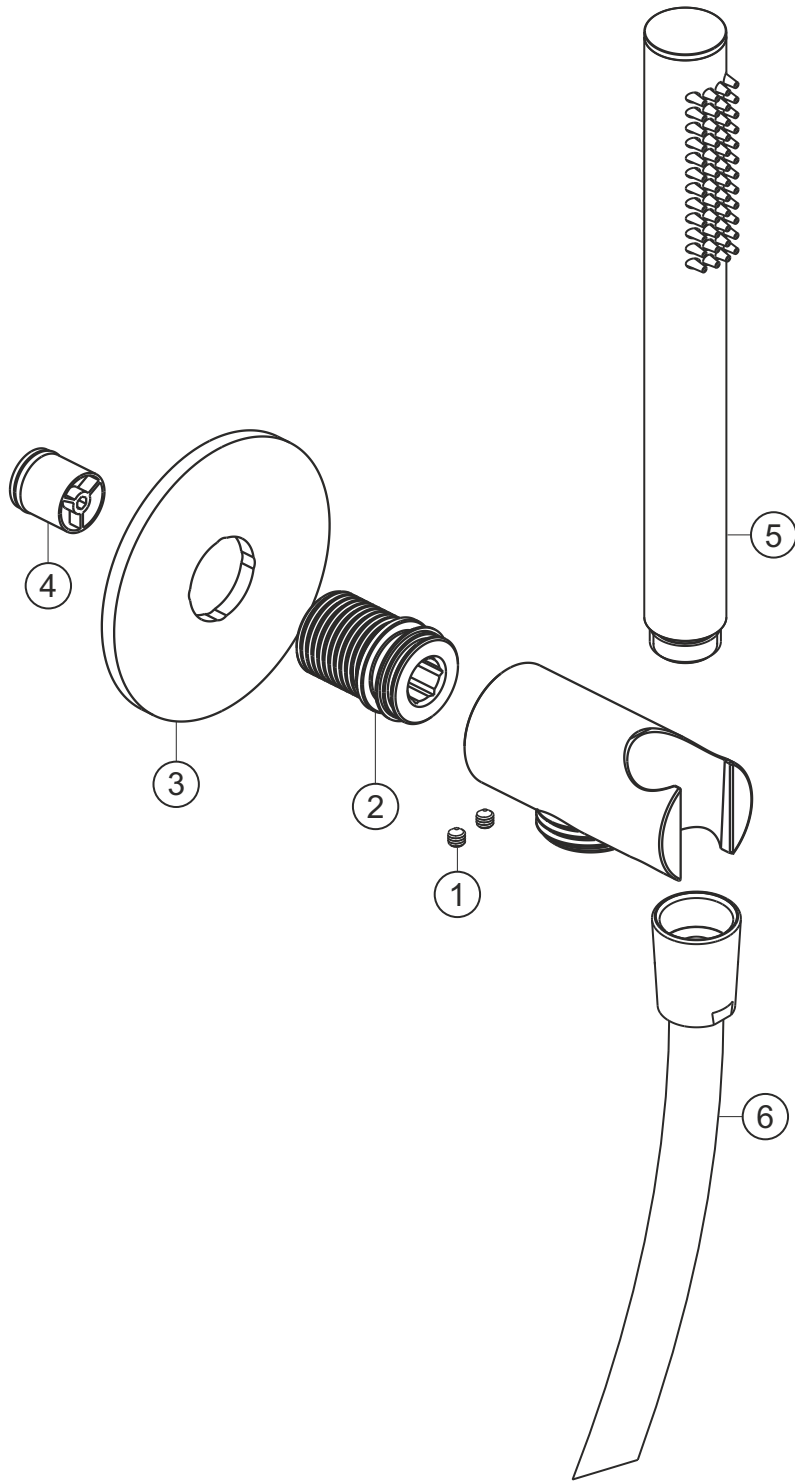

DESIGN iX PVD

Wannenset seven round

Copper Steel

21.914500.1.39

herzbach

DESIGN iX PVD

Wannenset seven round

Copper Steel

21.914500.1.39

Ersatzteilliste

Pos.	Beschreibung	Art.-Nr.	Preisgruppe	VE
1	Madenschraube M4x4	80.029010.1.09	2	2
2	Gewindestutzen	80.032058.1.09	6	1
3	Blende	80.073026.1.39	11	1
4	Rückflussverhinder	80.091003.1.09	2	1
5	Handbrause	21.977400.1.39	*	1
6	Brauseschlauch 1600 mm	21.935300.1.39	*	1