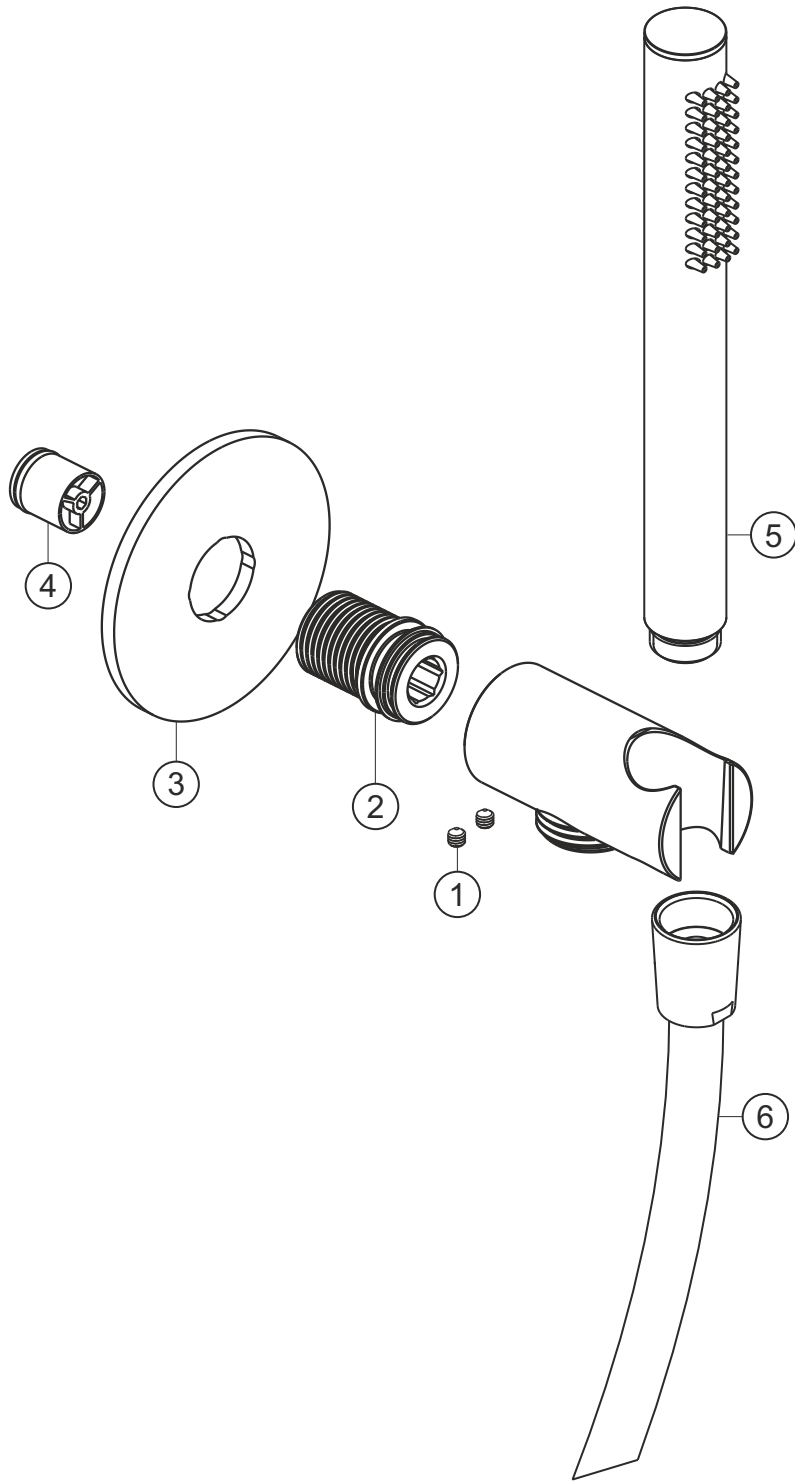

# DESIGN iX PVD

Wannenset seven round

Black Steel

21.914500.1.40

## DESIGN iX PVD

Wannenset seven round

Black Steel

21.914500.1.40

### Ersatzteilliste

Pos.	Beschreibung	Art.-Nr.	Preisgruppe	VE
1	Madenschraube M4x4	80.029010.1.09	2	2
2	Gewindestutzen	80.032058.1.09	6	1
3	Blende	80.073026.1.40	11	1
4	Rückflussverhinder	80.091003.1.09	2	1
5	Handbrause	21.977400.1.40	*	1
6	Brauseschlauch 1600 mm	21.935300.1.40	*	1