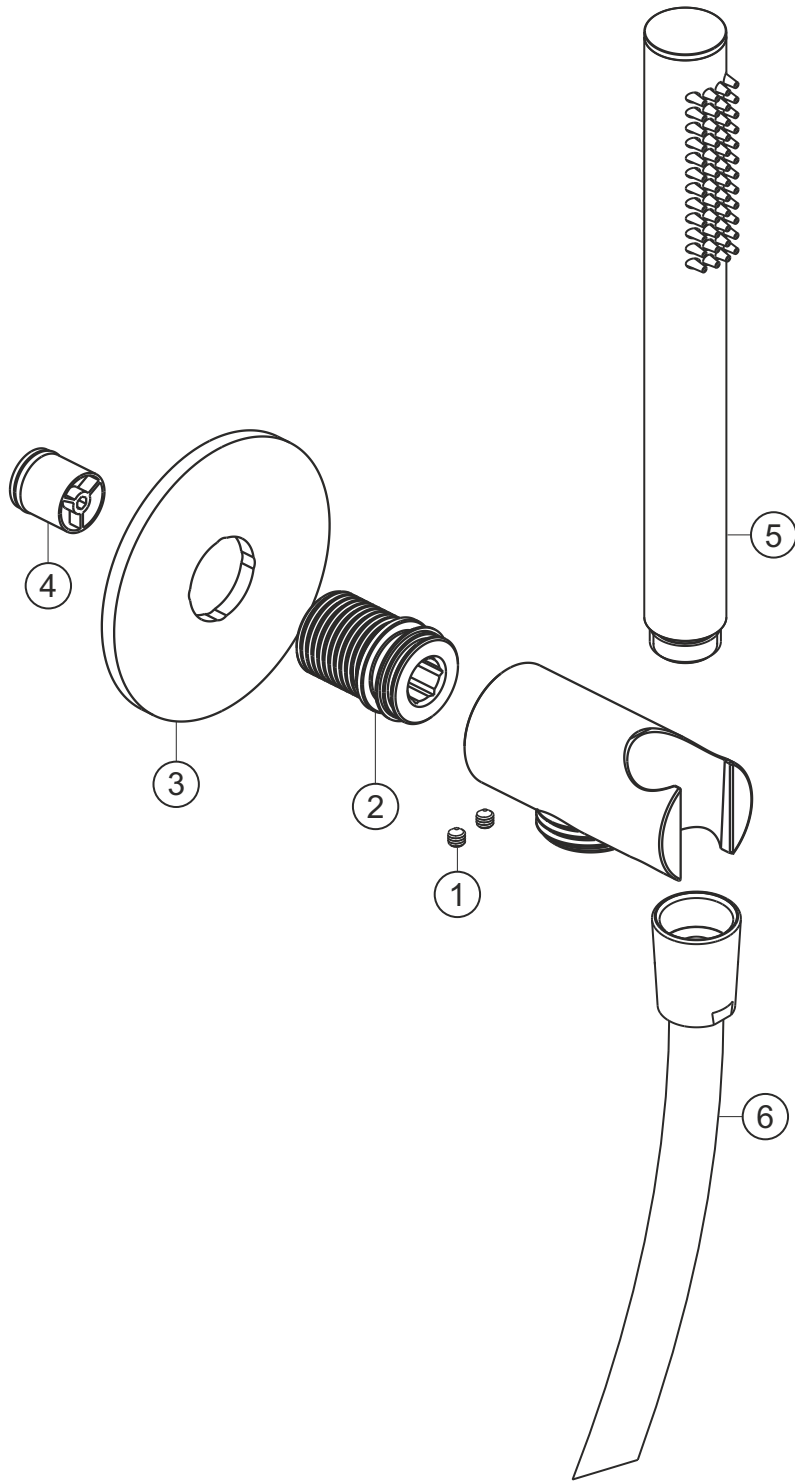

DESIGN iX PVD

Wannenset seven round

Brass Steel

21.914500.1.41

herzbach

DESIGN iX PVD

Wannenset seven round

Brass Steel

21.914500.1.41

Ersatzteilliste

Pos.	Beschreibung	Art.-Nr.	Preisgruppe	VE
1	Madenschraube M4x4	80.029010.1.09	2	2
2	Gewindestutzen	80.032058.1.09	6	1
3	Blende	80.073026.1.41	11	1
4	Rückflussverhinder	80.091003.1.09	2	1
5	Handbrause	21.977400.1.41	*	1
6	Brauseschlauch 1600 mm	21.935300.1.41	*	1