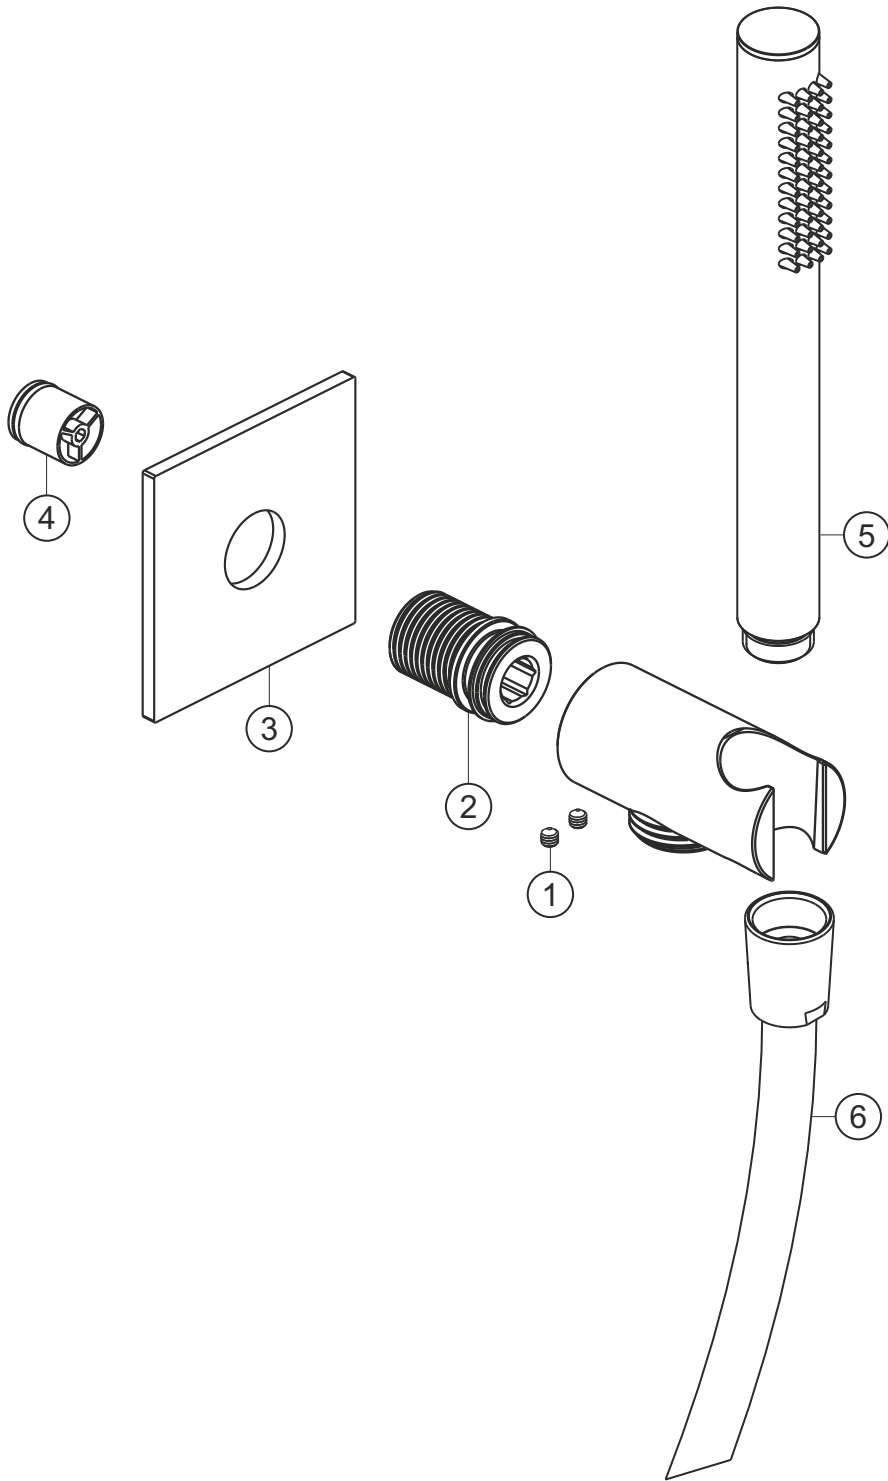

DESIGN iX PVD

Wannenset seven square

Copper Steel

21.914500.2.39

herzbach

DESIGN iX PVD

Wannenset seven square

Copper Steel

21.914500.2.39

Ersatzteilliste

Pos.	Beschreibung	Art.-Nr.	Preisgruppe	VE
1	Madenschraube M4x4	80.029010.1.09	2	2
2	Gewindestutzen	80.032058.1.09	6	1
3	Blende	80.073026.2.39	11	1
4	Rückflussverhinder	80.091003.1.09	2	1
5	Handbrause	21.977400.1.39	*	1
6	Brauseschlauch 1600 mm	21.935300.1.39	*	1