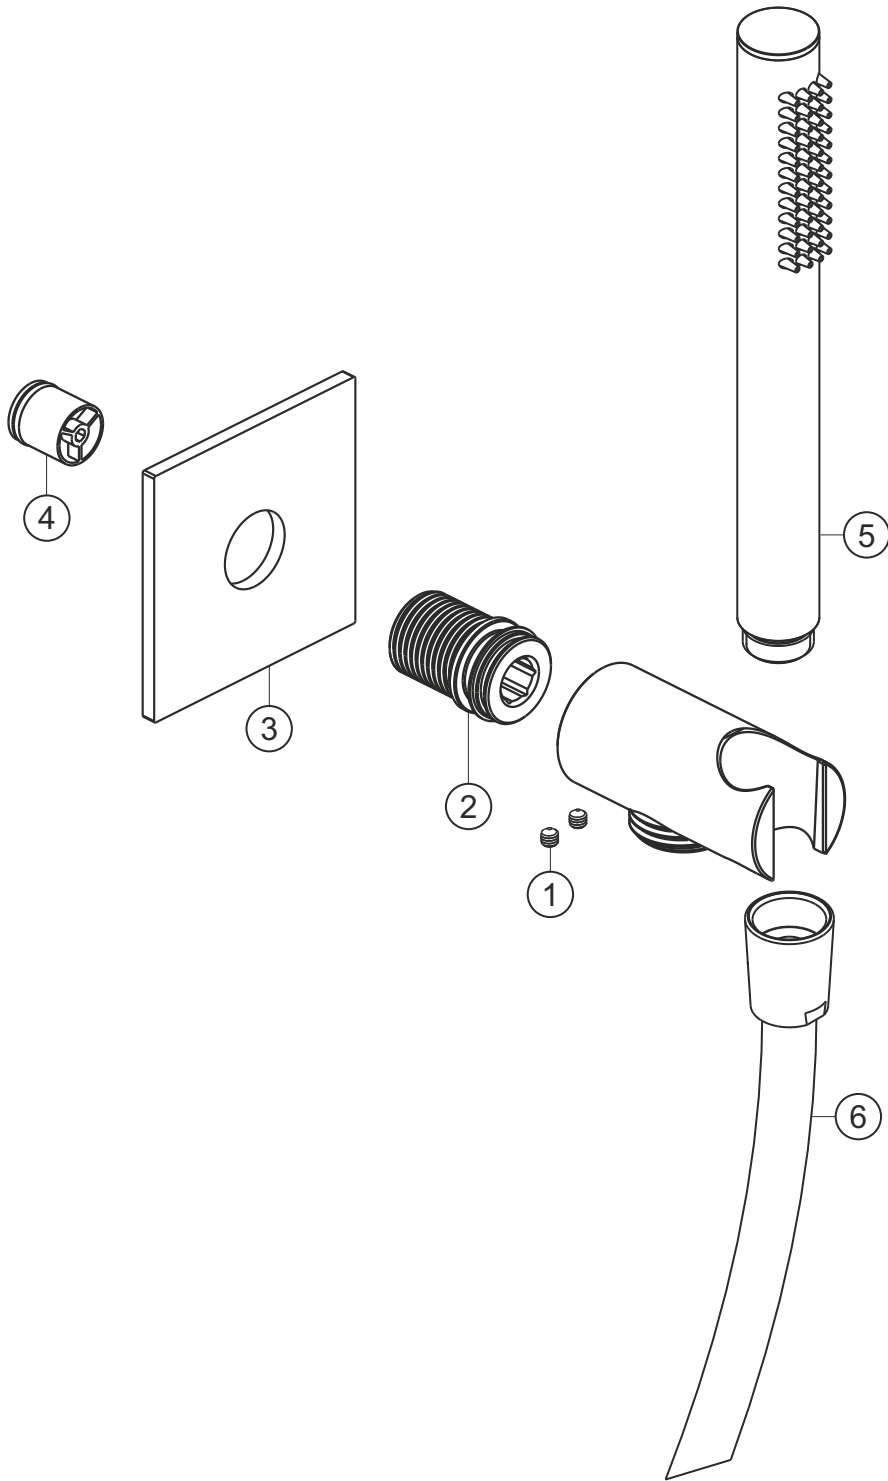

# DESIGN iX PVD

Wannenset seven square

Black Steel

21.914500.2.40

## DESIGN iX PVD

Wannenset seven square

Black Steel

21.914500.2.40

### Ersatzteilliste

Pos.	Beschreibung	Art.-Nr.	Preisgruppe	VE
1	Madenschraube M4x4	80.029010.1.09	2	2
2	Gewindestutzen	80.032058.1.09	6	1
3	Blende	80.073026.2.40	11	1
4	Rückflussverhinder	80.091003.1.09	2	1
5	Handbrause	21.977400.1.40	*	1
6	Brauseschlauch 1600 mm	21.935300.1.40	*	1