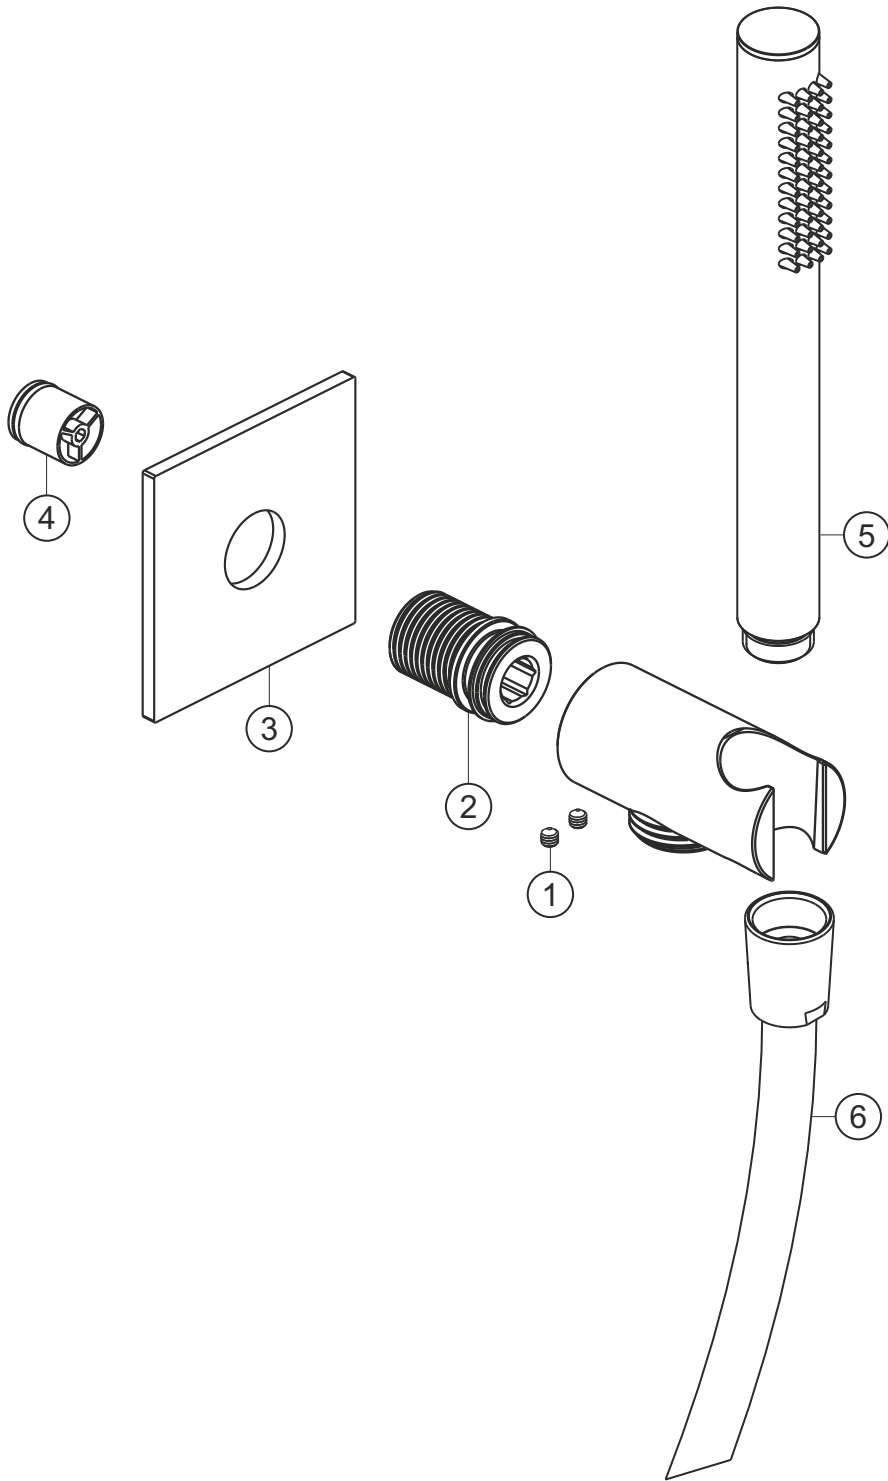

# DESIGN iX PVD

Wannenset seven square

Brass Steel

21.914500.2.41

## DESIGN iX PVD

Wannenset seven square

Brass Steel

21.914500.2.41

### Ersatzteilliste

Pos.	Beschreibung	Art.-Nr.	Preisgruppe	VE
1	Madenschraube M4x4	80.029010.1.09	2	2
2	Gewindestutzen	80.032058.1.09	6	1
3	Blende	80.073026.2.41	11	1
4	Rückflussverhinder	80.091003.1.09	2	1
5	Handbrause	21.977400.1.41	*	1
6	Brauseschlauch 1600 mm	21.935300.1.41	*	1