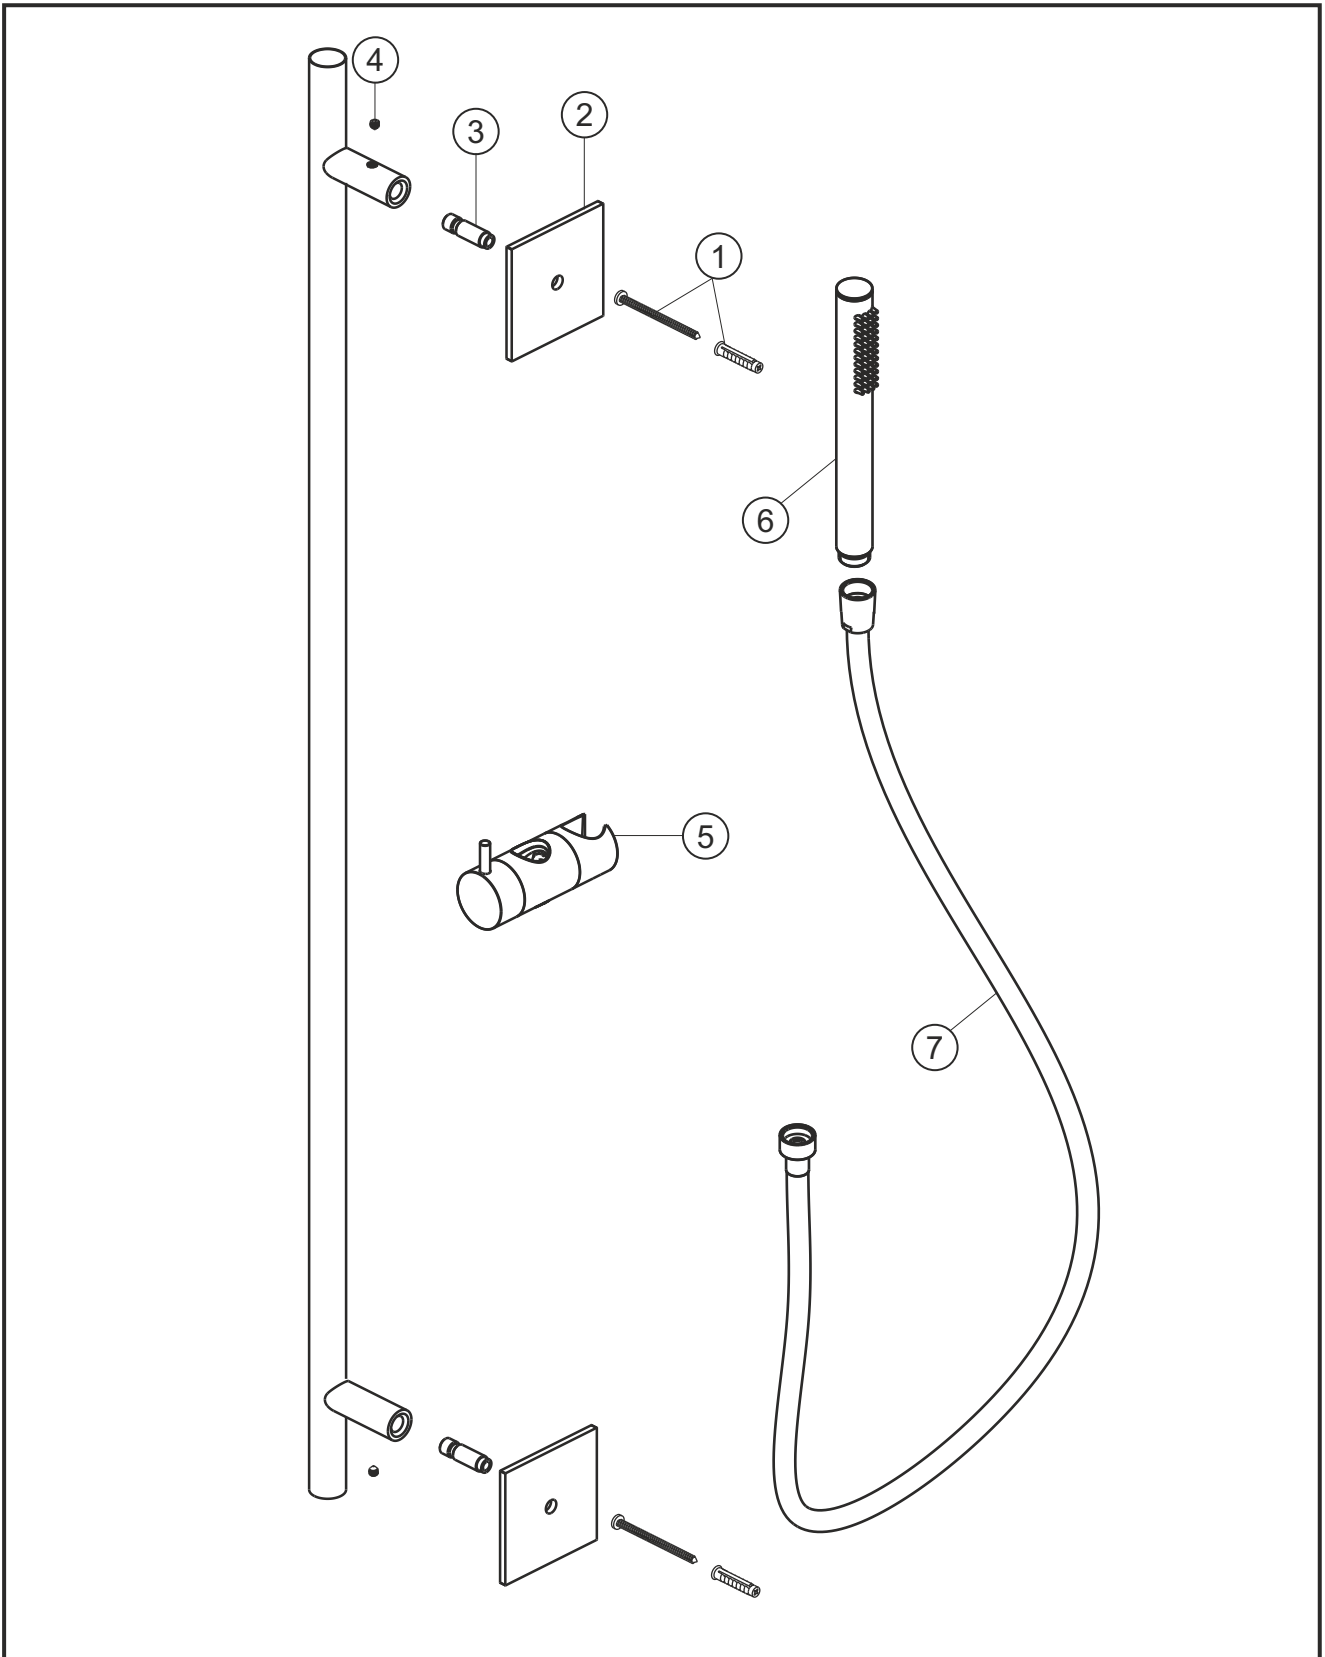

DESIGN iX PVD

Wandstangen-Set seven square

Brass Steel

21.922700.2.41

herzbach

DESIGN iX PVD

Wandstangen-Set seven square

Brass Steel

21.922700.2.41

Ersatzteilliste

Pos.	Beschreibung	Art.-Nr.	Preisgruppe	VE
1	Befestigungssatz	80.075026.1.09	4	2
2	Blende	80.073038.2.41	11	1
3	Haltestift	80.032066.1.09	3	1
4	Madenschraube M5x5	80.029009.1.09	1	1
5	Konusschieber	80.108025.1.41	14	1
6	Handbrause	21.977400.1.41	*	1
7	Brauseschlauch	21.935300.1.41	*	1