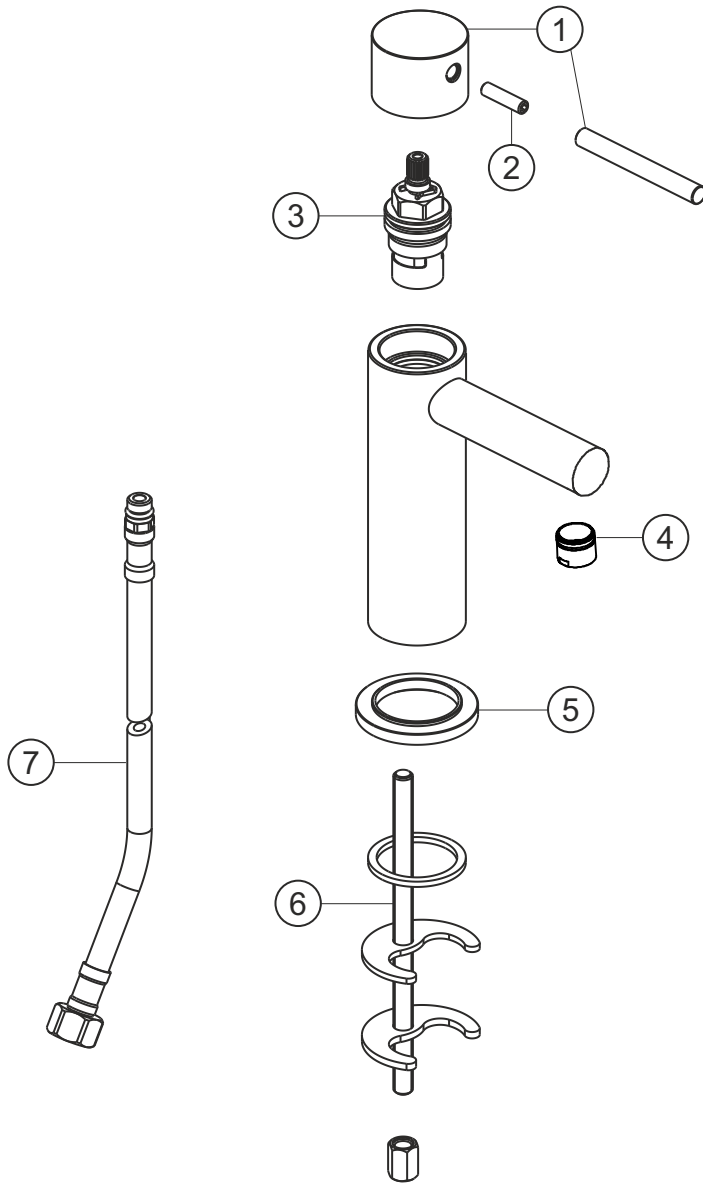

# DESIGN iX PVD

Standventil

Edelstahl Copper Steel

21.950860.1.39

## DESIGN iX PVD

Standventil

Edelstahl Copper Steel

21.950860.1.39

### Ersatzteilliste

Pos.	Beschreibung	Art.-Nr.	Preisgruppe	VE
1	Griffhebel	80.116400.2.39	12	1
2	Inbusschraube M5x20	80.131031.1.09	1	1
2	Innenoberteil	80.150400.1.09	6	1
3	Perlator	80.101423.2.39	8	1
4	Zierring	80.102696.2.39	8	1
5	Befestigung	80.016018.2.09	4	1
6	Flexibler Anschlussschlauch	80.101783.1.09	6	1